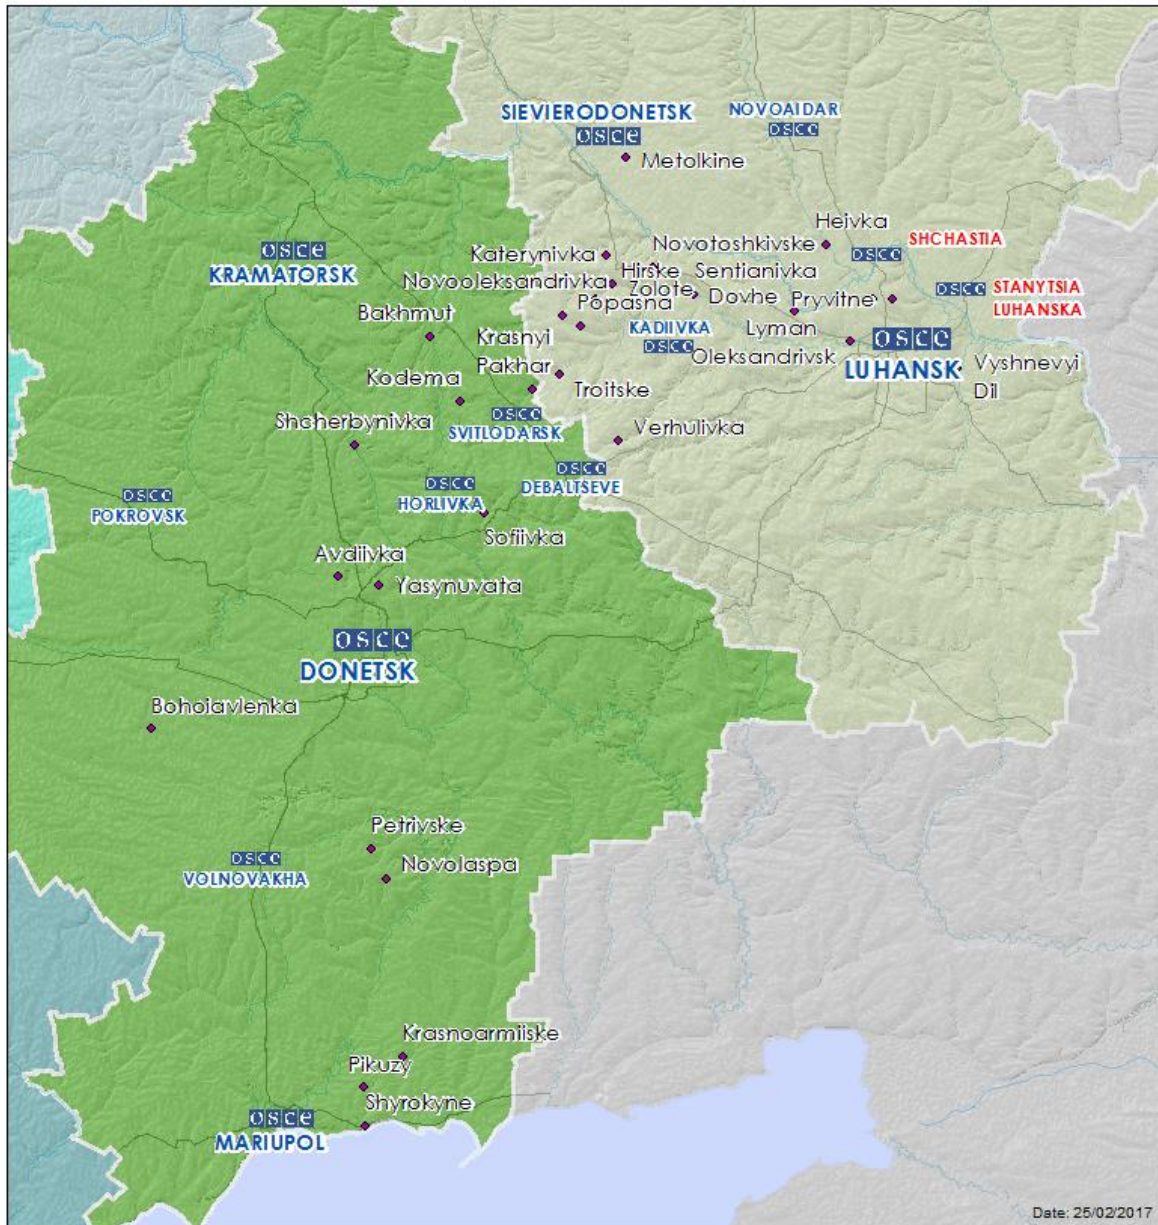

Мапа Донецької та Луганської областей²

² За рішенням Постійної ради №1117 від 21 березня 2014 року, СММ базується у десяти містах на всій території України (Херсон, Одеса, Львів, Івано–Франківськ, Харків, Донецьк, Дніпро, Чернівці, Луганськ і Київ). Ця мапа східної України призначена для ілюстративних цілей. На ній вказані населені пункти, згадані у звіті, а також ті, де є офіси СММ (команди спостерігачів, представництва і передові патрульні бази) в Донецькій і Луганській областях. (Червоним кольором виділені передові патрульні бази, з яких співробітники СММ були тимчасово передислоковані починаючи з 27 вересня згідно з рекомендаціями експертів з безпеки з деяких держав–учасниць ОБСЄ).