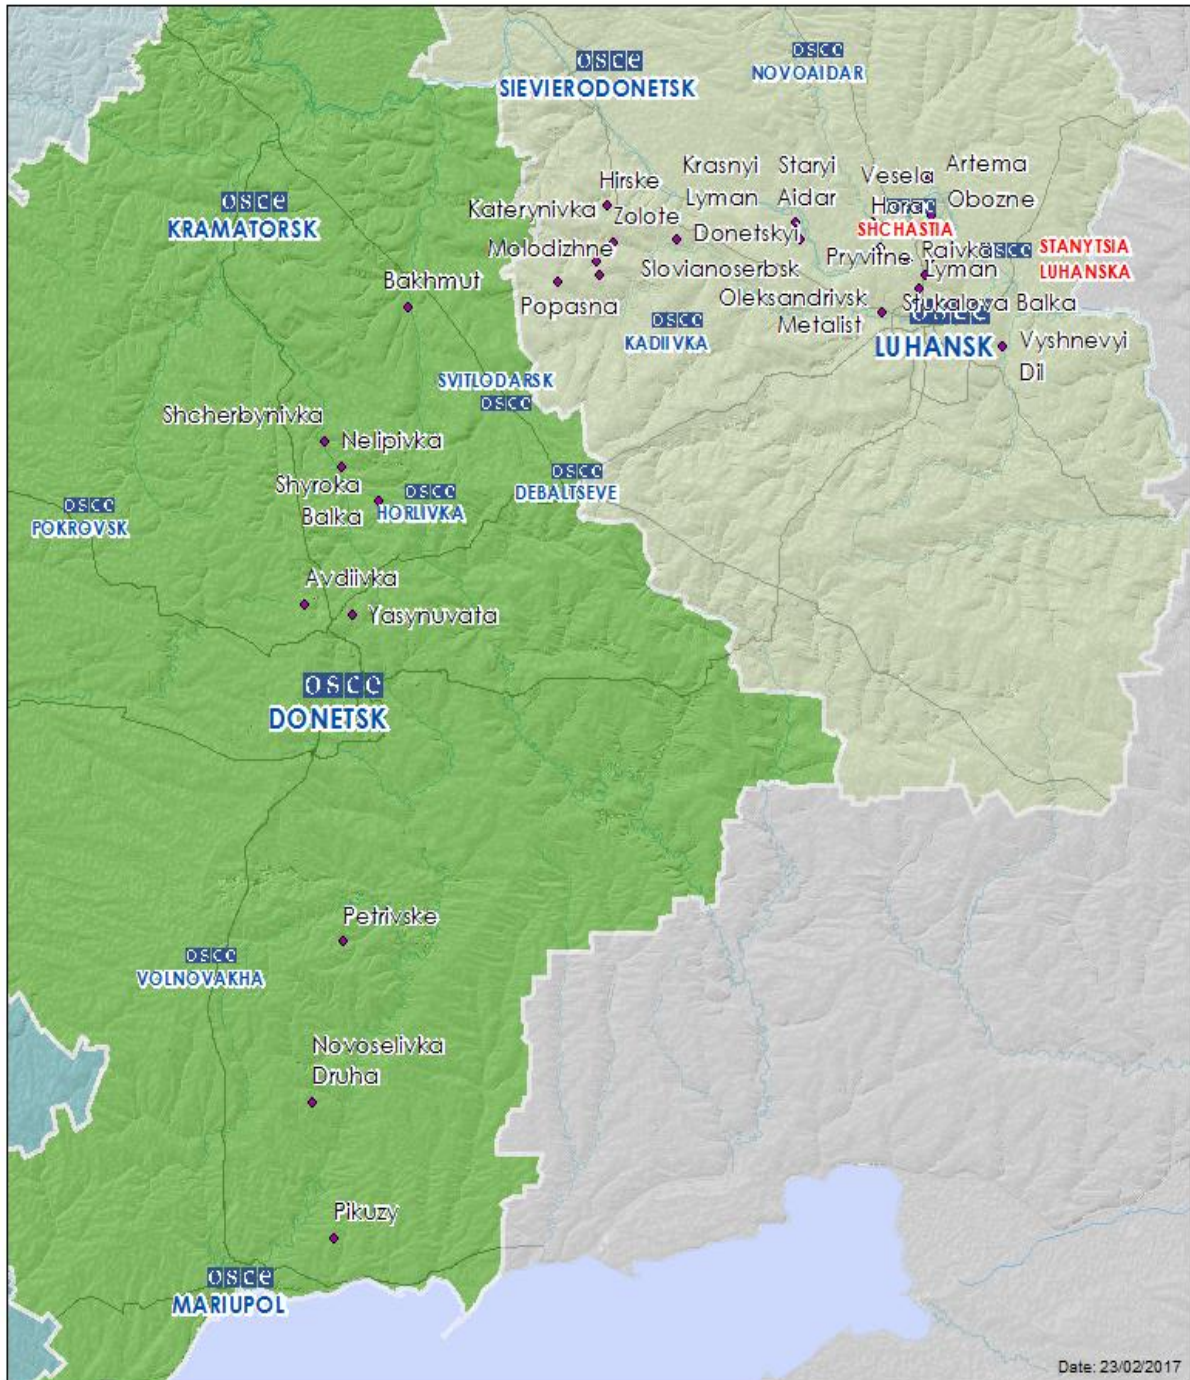

Мапа Донецької та Луганської областей²

² За рішенням Постійної ради №1117 від 21 березня 2014 року, СММ базується у десяти містах на всій території України (Херсон, Одеса, Львів, Івано-Франківськ, Харків, Донецьк, Дніпро, Чернівці, Луганськ і Київ). Ця мапа східної України призначена для ілюстративних цілей. На ній вказані населені пункти, згадані у звіті, а також ті, де є офіси СММ (команди спостерігачів, представництва і передові патрульні бази) в Донецькій і Луганській областях. (Червоним кольором виділені передові патрульні бази, з яких співробітники СММ були тимчасово передислоковані починаючи з 27 вересня 2016 року згідно з рекомендаціями експертів з безпеки з деяких держав-учасниць ОБСЄ).