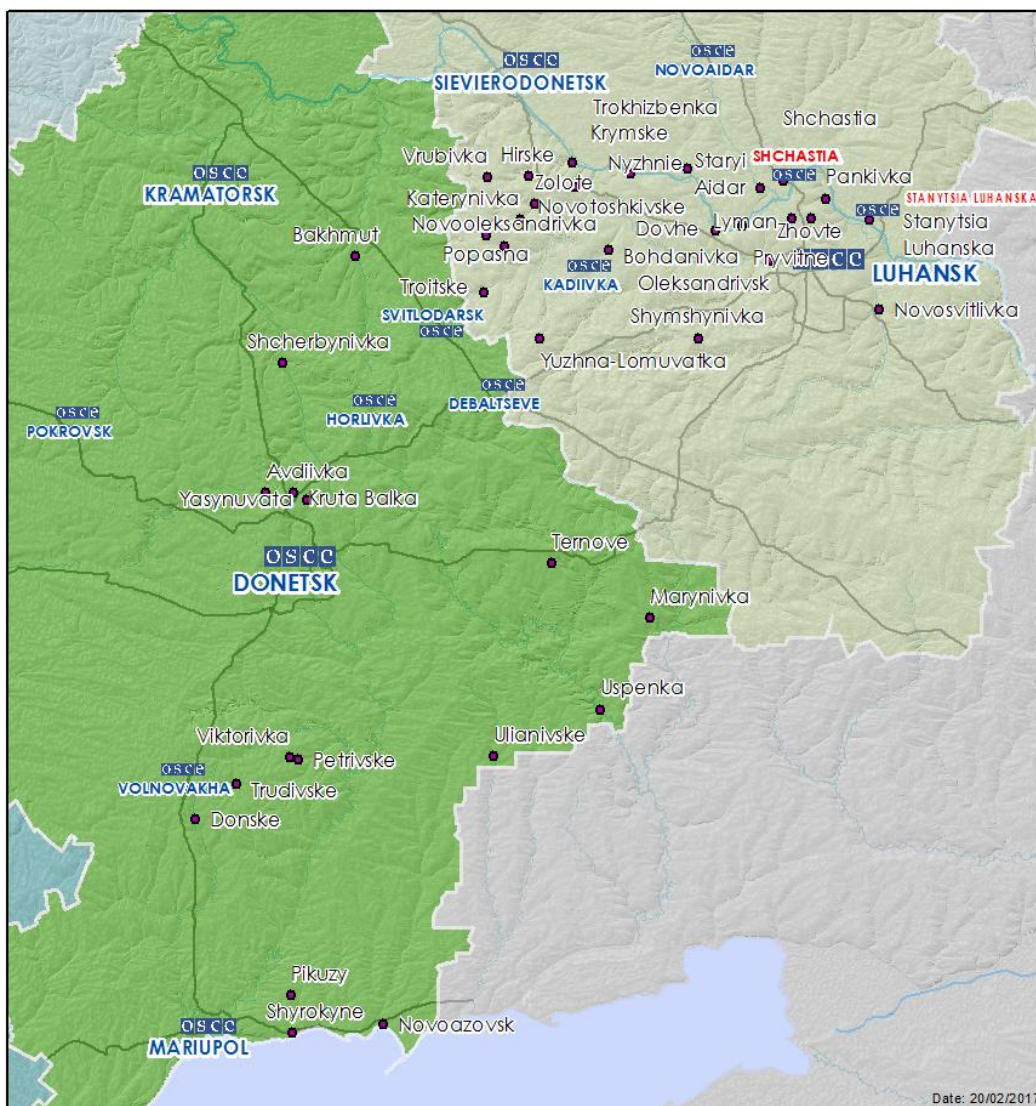

Мапа Донецької та Луганської областей²

² За рішенням Постійної ради №1117 від 21 березня 2014 року, СММ базується у десяти містах на всій території України (Херсон, Одеса, Львів, Івано–Франківськ, Харків, Донецьк, Дніпро, Чернівці, Луганськ і Київ). Ця мапа східної України призначена для ілюстративних цілей. На ній вказані населені пункти, згадані у звіті, а також ті, де є офіси СММ (команди спостерігачів, представництва і передові патрульні бази) в Донецькій і Луганській областях. (Червоним кольором виділені передові патрульні бази, з яких співробітники СММ були тимчасово передислоковані починаючи з 27 вересня згідно з рекомендаціями експертів з безпеки з деяких держав–учасниць ОБСЄ).