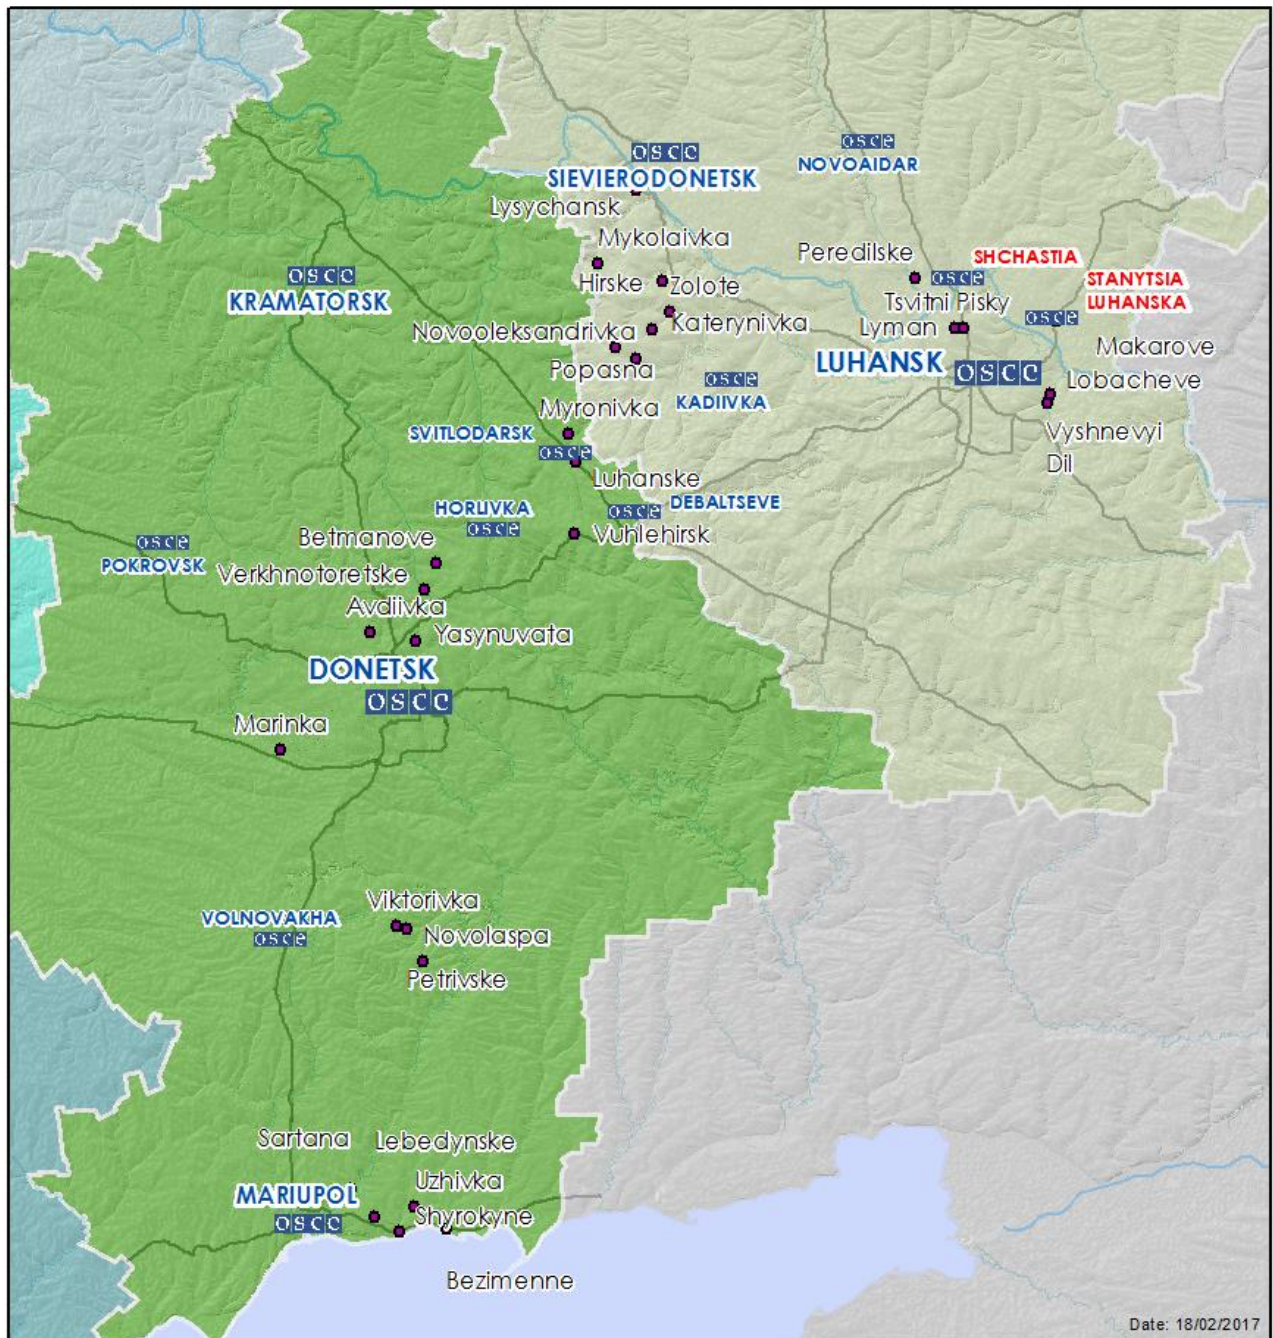

Мапа Донецької та Луганської областей²

² За рішенням Постійної ради №1117 від 21 березня 2014 року, СММ базується у десяти містах на всій території України (Херсон, Одеса, Львів, Івано-Франківськ, Харків, Донецьк, Дніпро, Чернівці, Луганськ і Київ). Ця мапа східної України призначена для ілюстративних цілей. На ній вказані населені пункти, згадані у звіті, а також ті, де є офіси СММ (команди спостерігачів, представництва і передові патрульні бази) в Донецькій і Луганській областях. (Червоним кольором виділені передові патрульні бази, з яких співробітники СММ були тимчасово передислоковані починаючи з 27 вересня згідно з рекомендаціями експертів з безпеки з деяких держав-учасниць ОБСЄ).