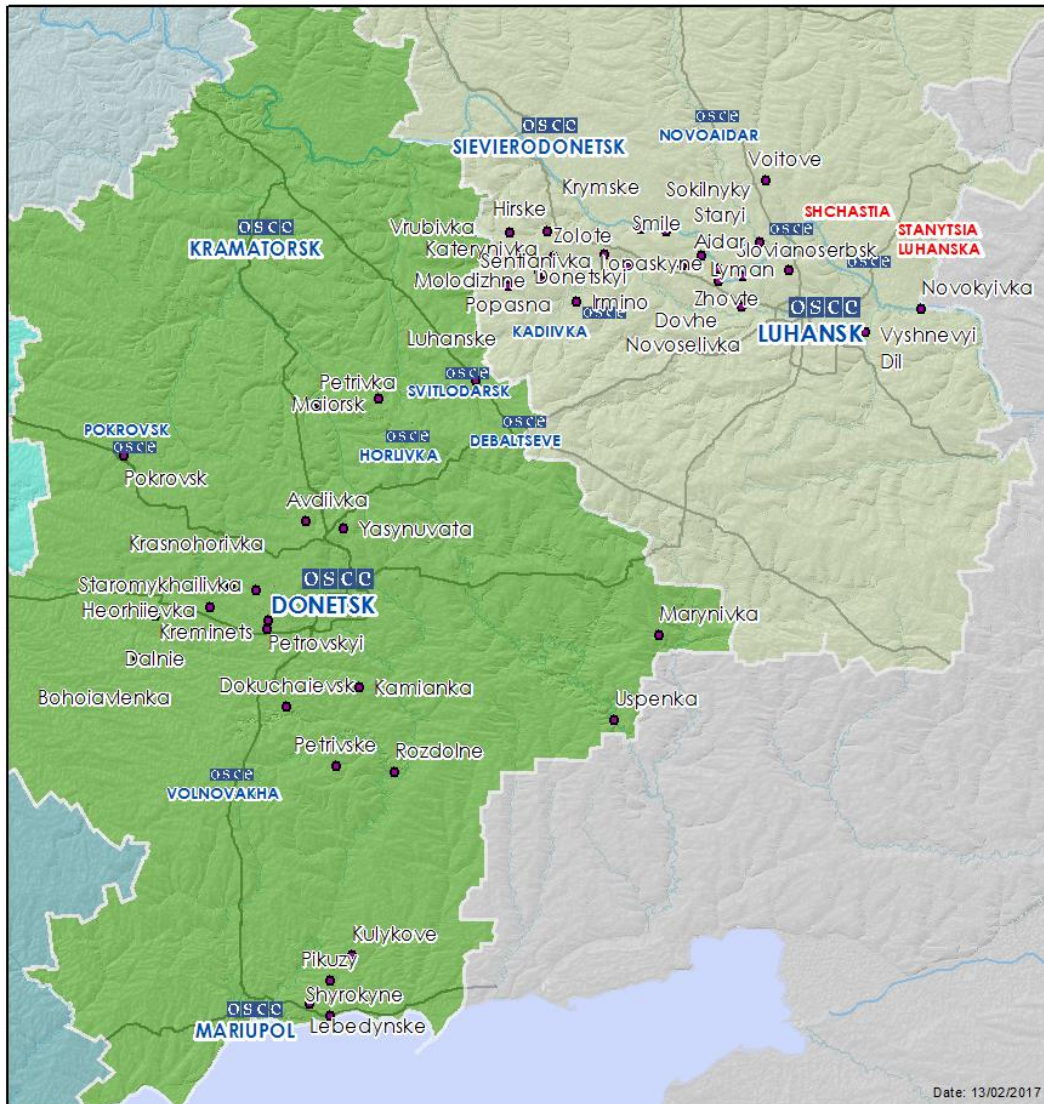

Мапа Донецької та Луганської областей²

² За рішенням Постійної ради №1117 від 21 березня 2014 року, СММ базується у десяти містах на всій території України (Херсон, Одеса, Львів, Івано-Франківськ, Харків, Донецьк, Дніпро, Чернівці, Луганськ та Київ). Ця мапа східної України призначена для ілюстративних цілей. На ній вказані населені пункти, згадані у звіті, а також ті, де є офіси СММ (команди спостерігачів, представництва і передові патрульні бази) в Донецькій і Луганській областях (Червоним кольором виділені передові патрульні бази, з яких співробітники СММ були тимчасово передислоковані починаючи з 27 вересня згідно з рекомендаціями експертів з безпеки з деяких держав-учасниць ОБСЄ).