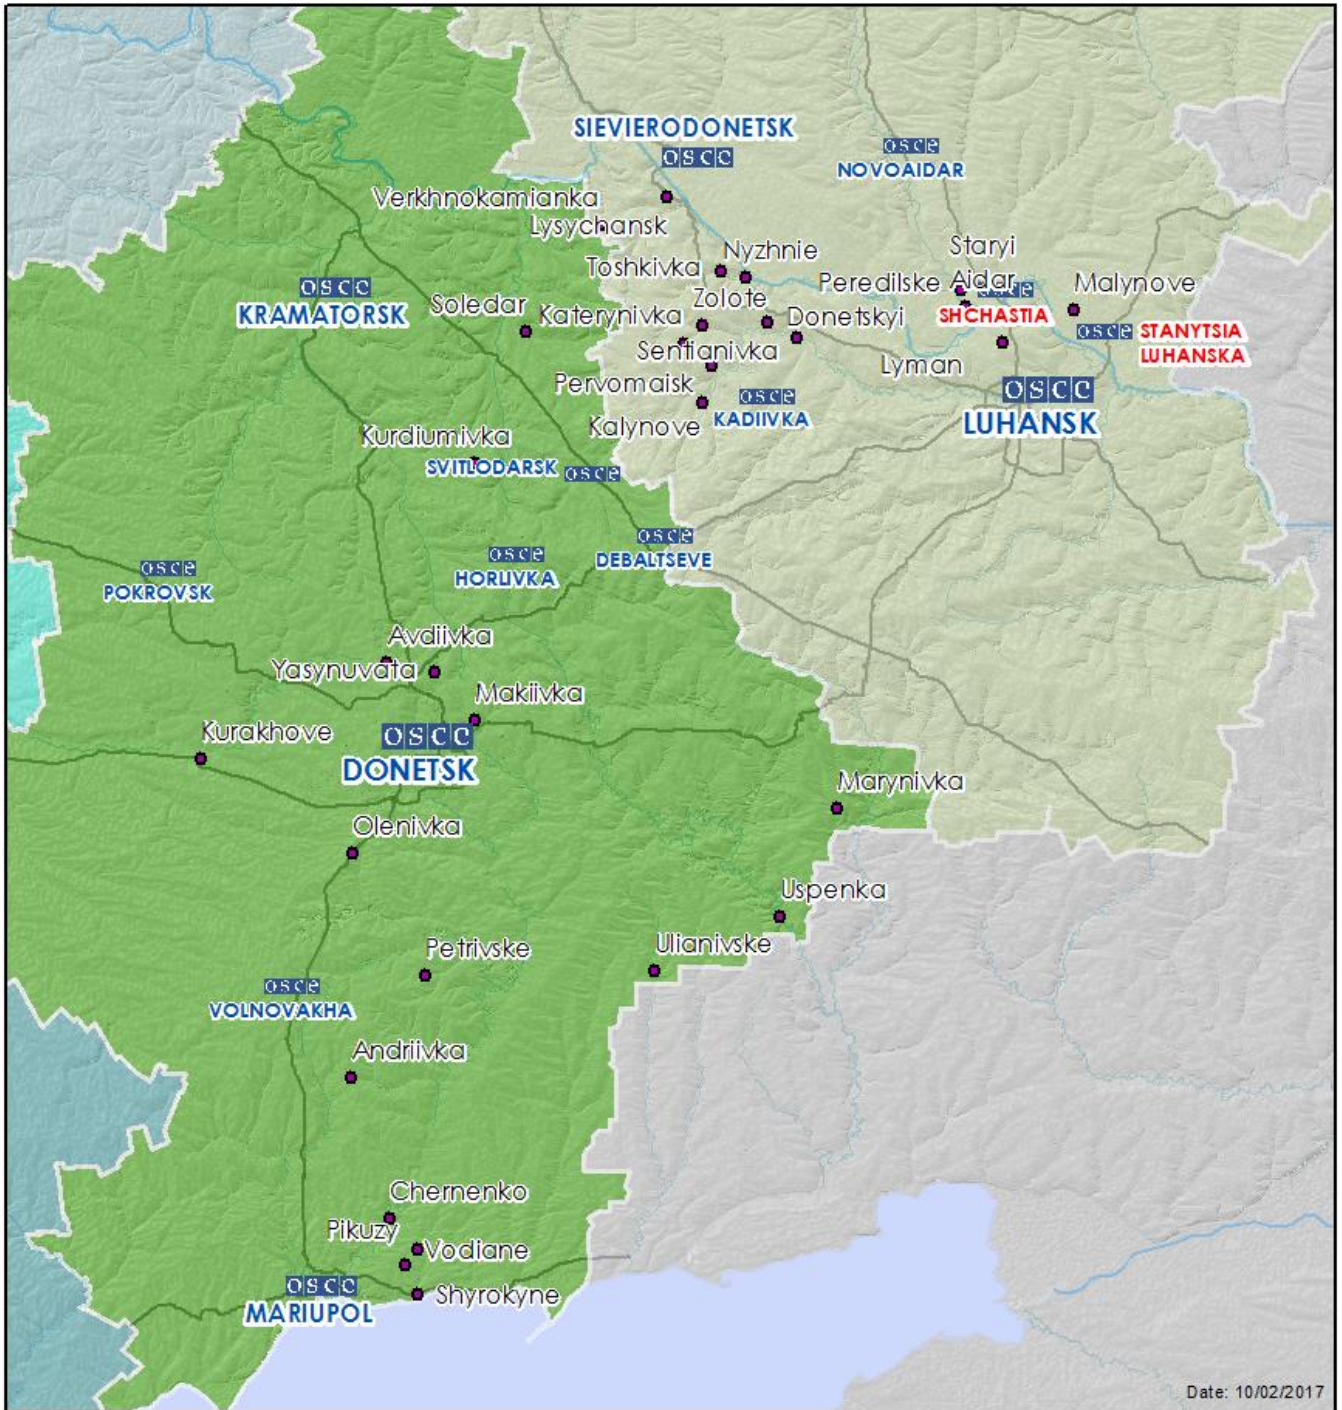

н. п. Старий Айдар (підконтрольний уряду, 20 км на ПнЗх від Луганська)	7–10 км на ПдЗх	Чули 17 вибухів невизначеного походження	Н/Д	9 лютого, 11:15- 11:25
н. п. Нижне (підконтрольний уряду, 56 км на ПнЗх від Луганська)	15–20 км на ЗхПдЗх	Чули 15 вибухів невизначеного походження	Н/Д	9 лютого, 11:20- 12:45
н. п. Сентянівка (кол. Фрунзе, підконтрольний «ЛНР», 44 км на Зх від Луганська)	2 км на ПнПнСх	Чули 1 вибух (розрив)	Міномет (120 мм)	9 лютого, 12:05
	4 км на ПдСх	Чули 1 вибух (розрив)		9 лютого, 13:12

Мапа Донецької та Луганської областей²

² За рішенням Постійної ради №1117 від 21 березня 2014 року, СММ базується у десяти містах на всій території України (Херсон, Одеса, Львів, Івано-Франківськ, Харків, Донецьк, Дніпро, Чернівці, Луганськ і Київ). Ця мапа східної України призначена для ілюстративних цілей. На ній вказані населені пункти, згадані у звіті, а також ті, де є офіси СММ (команди спостерігачів, представництва і передові патрульні бази) в Донецькій і Луганській областях. (Червоним кольором виділені передові патрульні бази, з яких співробітники СММ були тимчасово передислоковані починаючи з 27 вересня згідно з рекомендаціями експертів з безпеки з деяких держав-учасниць ОБСЄ).