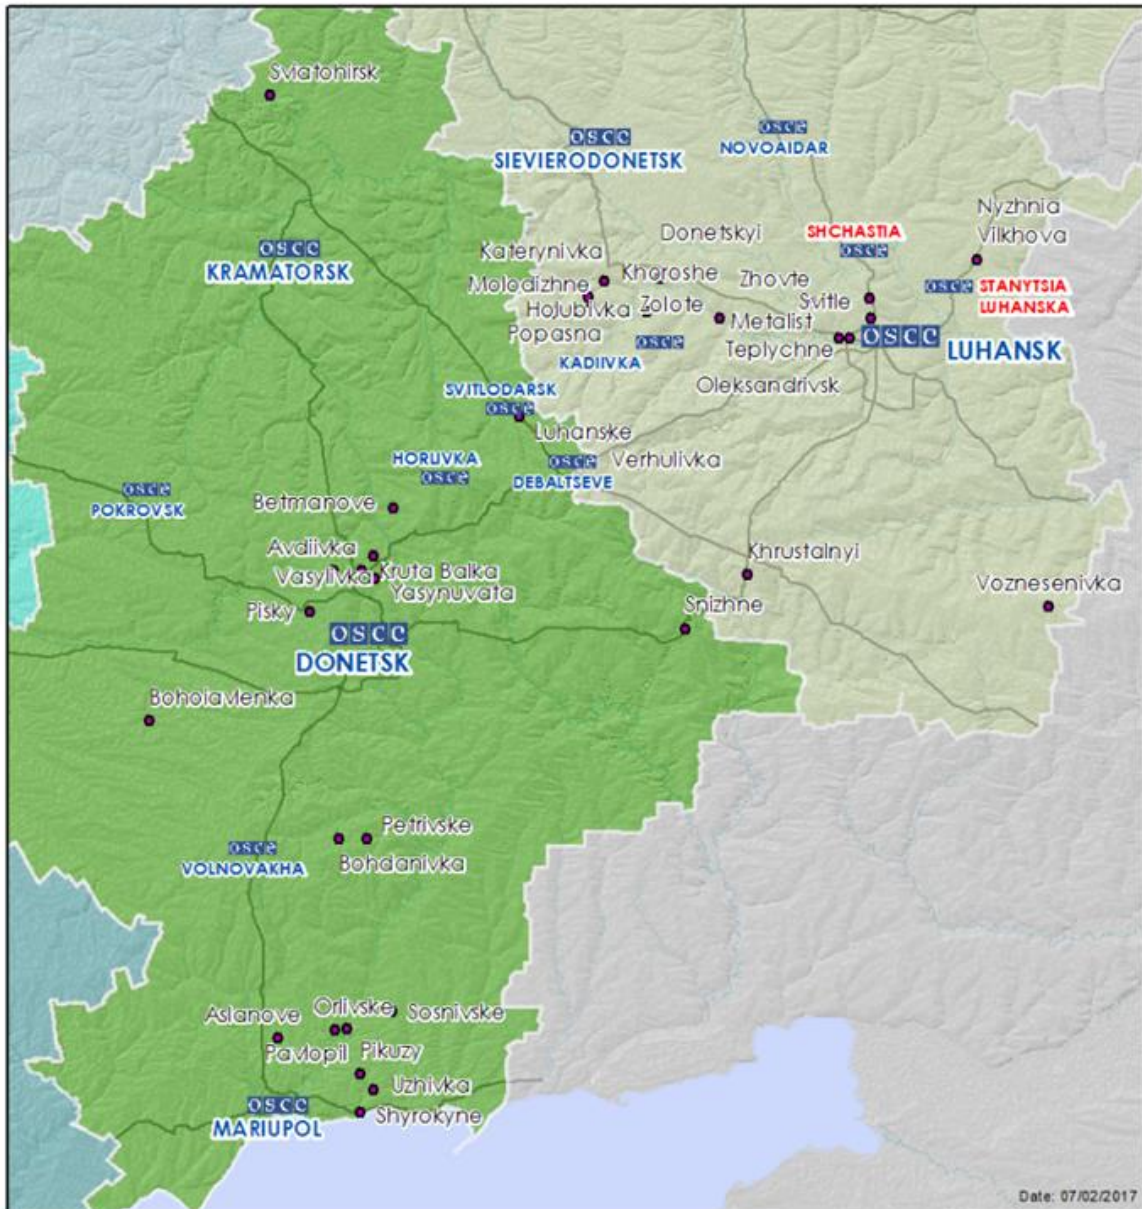

Мапа Донецької та Луганської областей²

² За рішенням Постійної ради №1117 від 21 березня 2014 року, СММ базується у десяти містах на всій території України (Херсон, Одеса, Львів, Івано-Франківськ, Харків, Донецьк, Дніпро, Чернівці, Луганськ і Київ). Ця мапа східної України призначена для ілюстративних цілей. На ній вказані населені пункти, згадані у звіті, а також ті, де є офіси СММ (команди спостерігачів, представництва і передові патрульні бази) в Донецькій і Луганській областях. (Червоним кольором виділені передові патрульні бази, з яких співробітники СММ були тимчасово передислоковані починаючи з 27 вересня згідно з рекомендаціями експертів з безпеки з деяких держав-учасниць ОБСЄ).