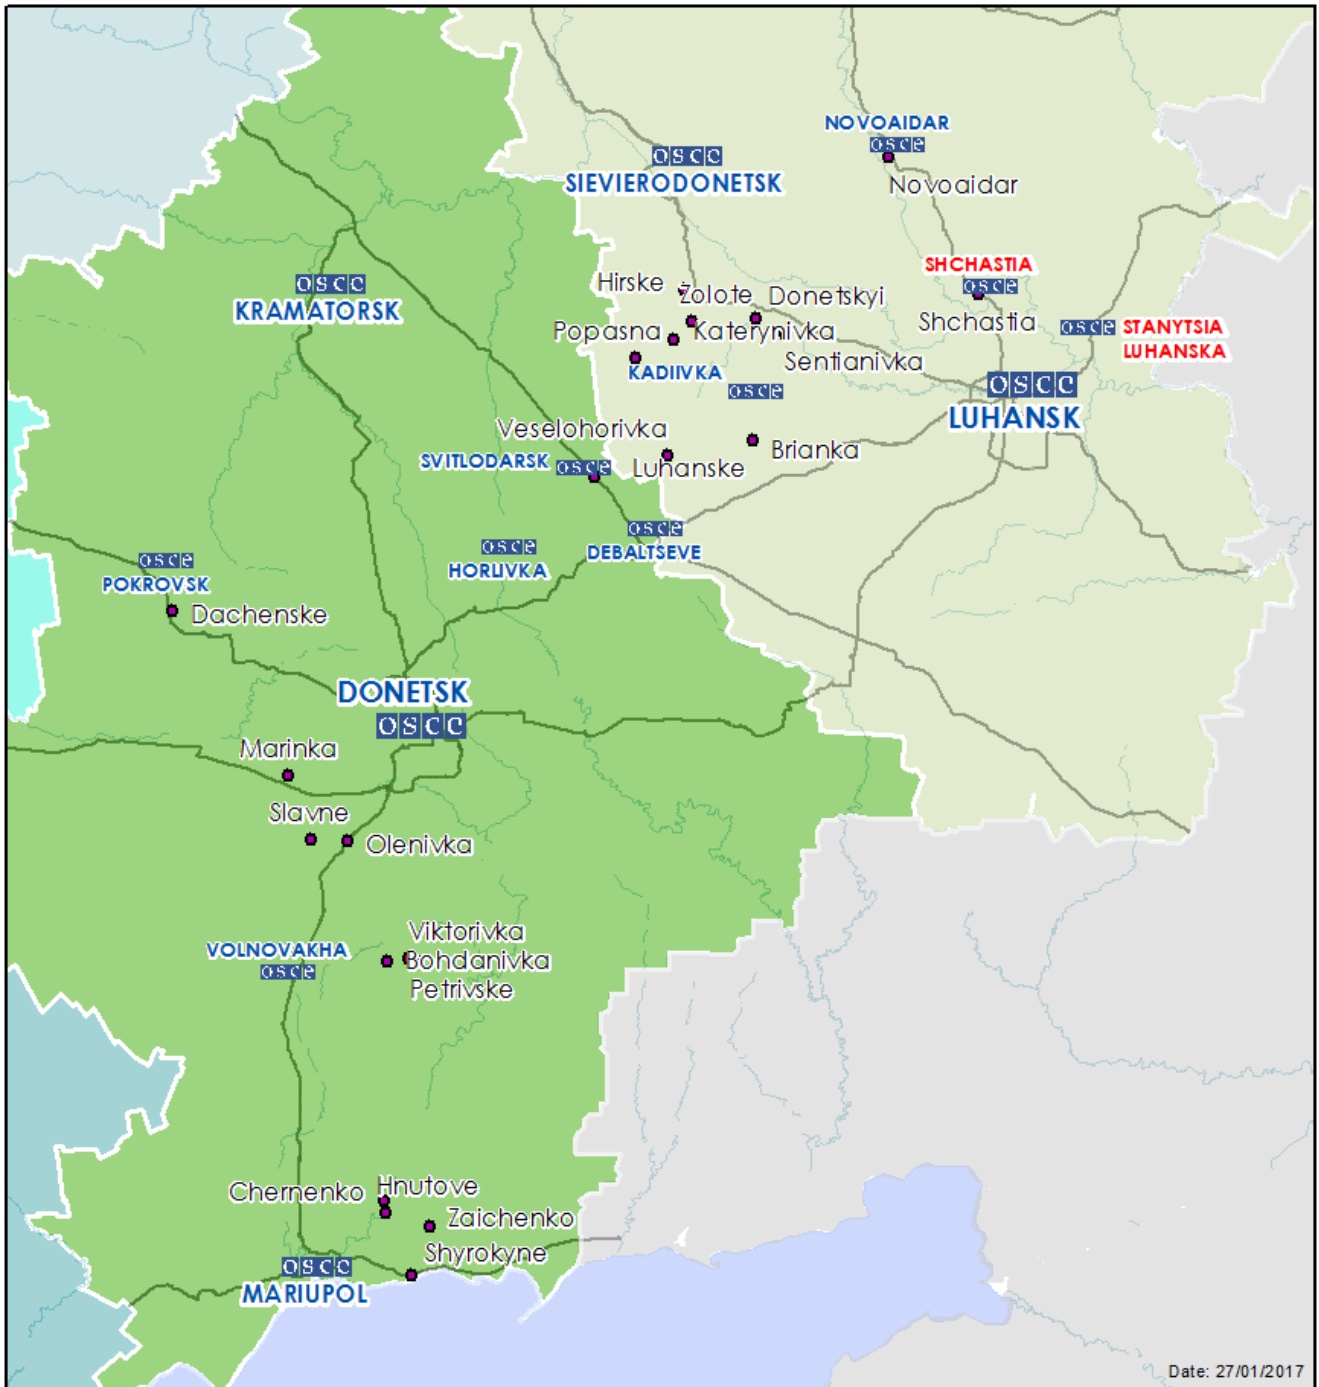

Мапа Донецької та Луганської областей²

² За рішенням Постійної ради №1117 від 21 березня 2014 року, СММ базується у десяти містах на всій території України (Херсон, Одеса, Львів, Івано-Франківськ, Харків, Донецьк, Дніпро, Чернівці, Луганськ і Київ). Ця мапа східної України призначена для ілюстративних цілей. На ній вказані населені пункти, згадані у звіті, а також ті, де є офіси СММ (команди спостерігачів, представництва і передові патрульні бази) в Донецькій і Луганській областях. (Червоним кольором виділені передові патрульні бази, з яких співробітники СММ були тимчасово передислоковані починаючи з 27 вересня згідно з рекомендаціями експертів з безпеки з деяких держав-учасниць ОБСЄ).