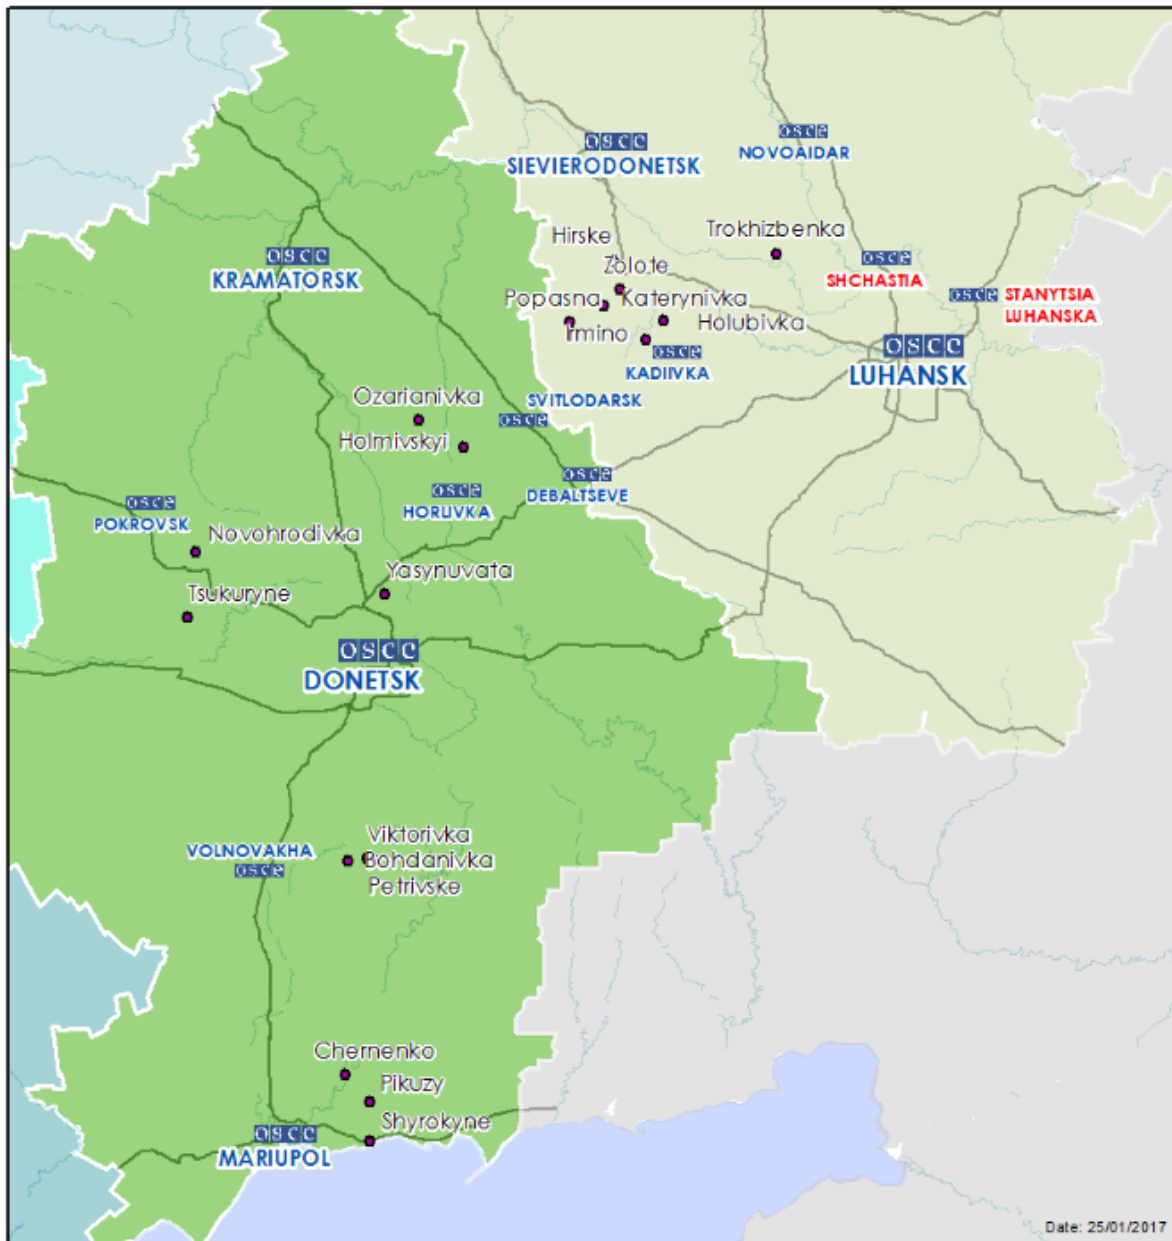

Мапа Донецької та Луганської областей²

² За рішенням Постійної ради №1117 від 21 березня 2014 року, СММ базується у десяти містах на всій території України (Херсон, Одеса, Львів, Івано–Франківськ, Харків, Донецьк, Дніпро, Чернівці, Луганськ і Київ). Ця мапа східної України призначена для ілюстративних цілей. На ній вказані населені пункти, згадані у звіті, а також ті, де є офіси СММ (команди спостерігачів, представництва і передові патрульні бази) в Донецькій і Луганській областях. (Червоним кольором виділені передові патрульні бази, з яких співробітники СММ були тимчасово передислоковані починаючи з 27 вересня згідно з рекомендаціями експертів з безпеки з деяких держав–учасниць ОБСЄ).