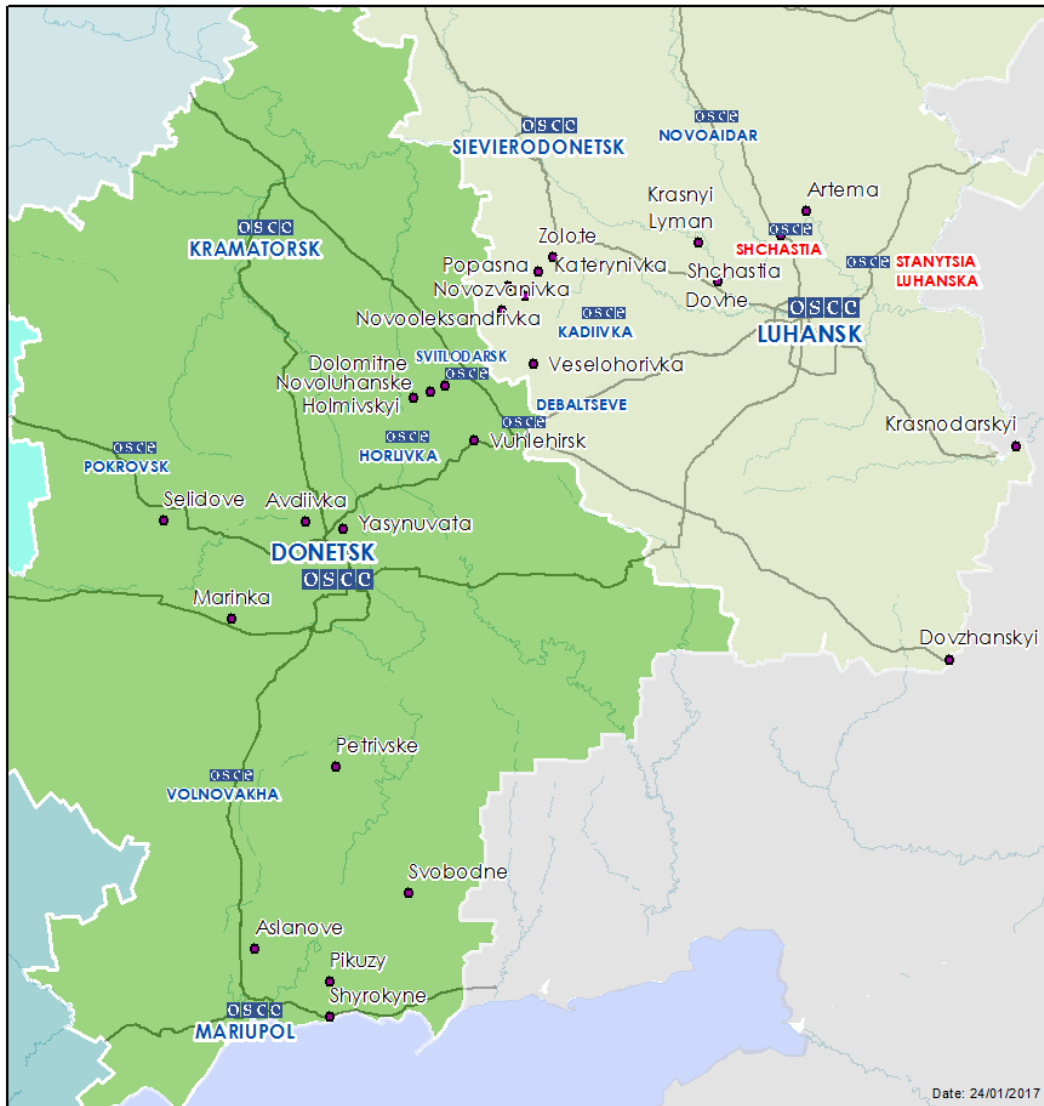

с. Веселогорівка (підконтрольне «ЛНР», 64 км на Зх від Луганська)	6–10 км на ПнЗх	Чули 25 вибухів (12 розривів і 13 пострілів)	Артилерія (тип — Н/Д)	23 січня, 10:55- 11:10
н. п. Золоте-4 (підконтрольний уряду, 60 км на Зх від Луганська)	8–10 км на Пд	Чули 14 вибухів невизначеного походження (за оцінкою, за межами ділянки розведення сил і засобів)	Н/Д	23 січня, 11:31- 11:51

Мапа Донецької та Луганської областей²

² За рішенням Постійної ради №1117 від 21 березня 2014 року, СММ базується у десяти містах на всій території України (Херсон, Одеса, Львів, Івано-Франківськ, Харків, Донецьк, Дніпро, Чернівці, Луганськ і Київ). Ця мапа східної України призначена для ілюстративних цілей. На ній вказані населені пункти, згадані у звіті, а також ті, де є офіси СММ (команди спостерігачів, представництва і передові патрульні бази) в Донецькій і Луганській областях. (Червоним кольором виділені передові патрульні бази, з яких співробітники СММ були тимчасово передислоковані починаючи з 27 вересня згідно з рекомендаціями експертів з безпеки з деяких держав-учасниць ОБСЄ).