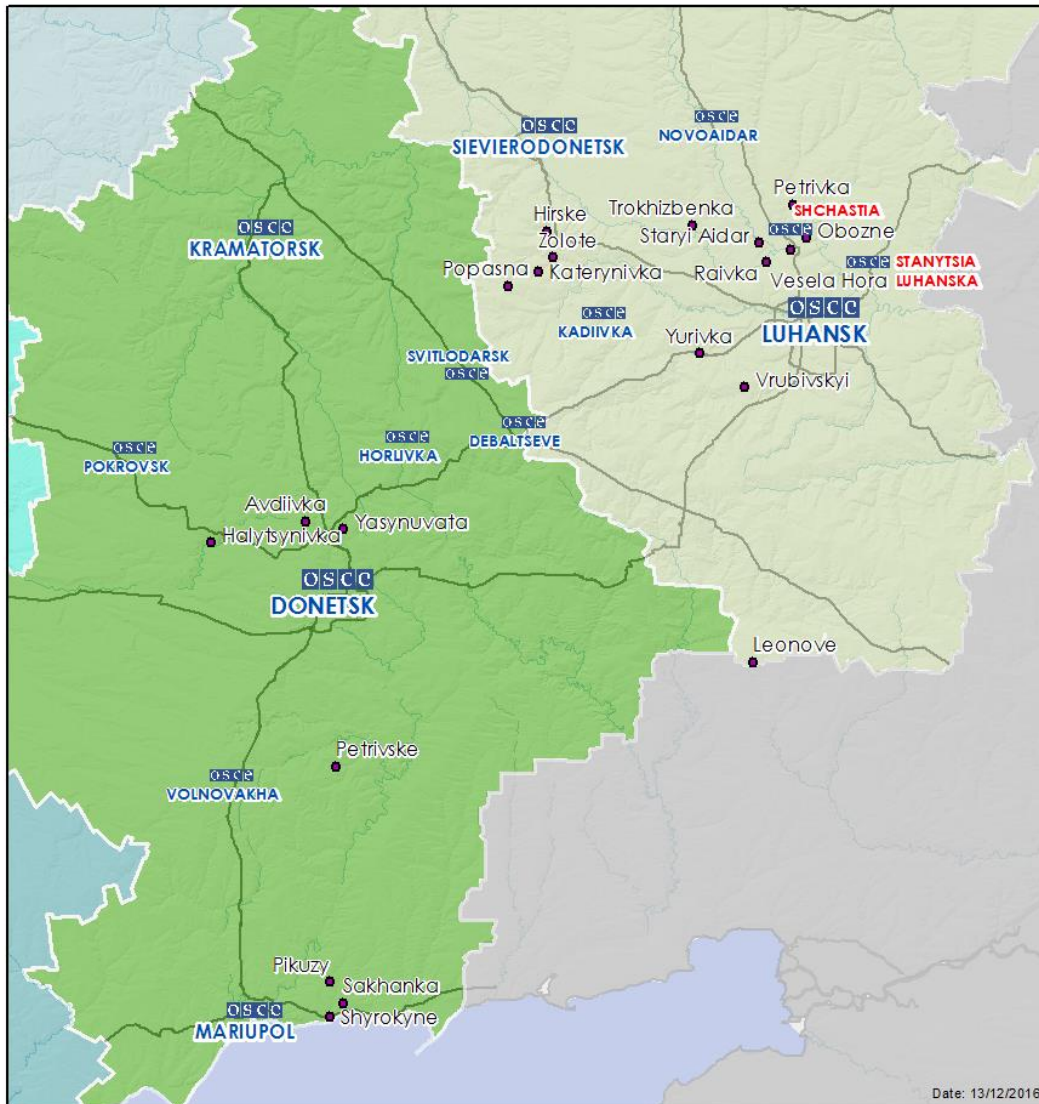

## Мапа Донецької та Луганської областей<sup>2</sup>

<sup>2</sup> За рішенням Постійної ради №1117 від 21 березня 2014 року, СММ базується у десяти містах на всій території України (Херсон, Одеса, Львів, Івано–Франківськ, Харків, Донецьк, Дніпро, Чернівці, Луганськ і Київ). Ця мапа східної України призначена для ілюстративних цілей. На ній вказані населені пункти, згадані у звіті, а також ті, де є офіси СММ (команди спостерігачів, представництва і передові патрульні бази) в Донецькій і Луганській областях. (Червоним кольором виділені передові патрульні бази, з яких співробітники СММ були тимчасово передислоковані починаючи з 27 вересня згідно з рекомендаціями експертів з безпеки з деяких держав–учасниць ОБСЄ).