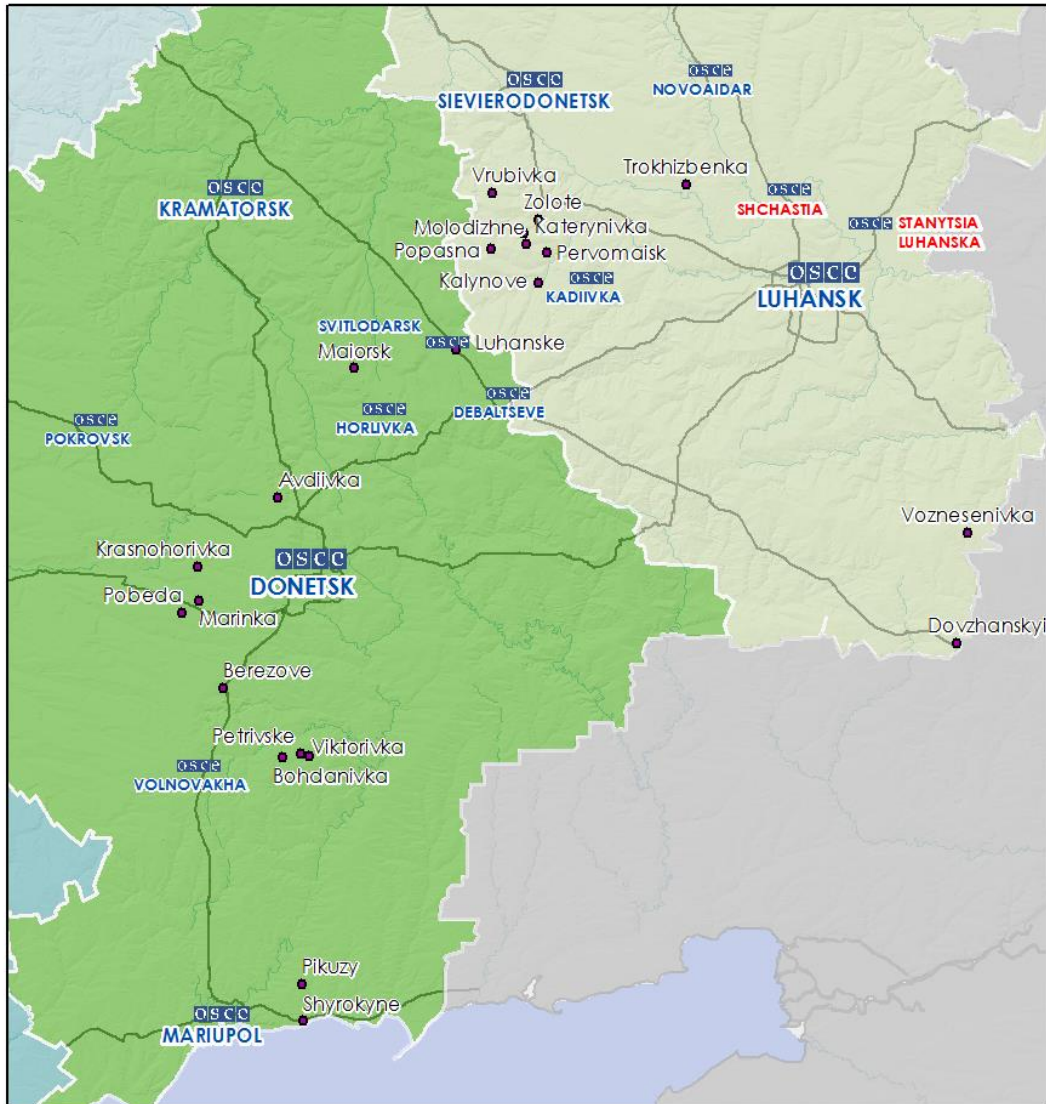

Мапа Донецької та Луганської областей²

² За рішенням Постійної ради №1117 від 21 березня 2014 року, СММ базується у десяти містах на всій території України (Херсон, Одеса, Львів, Івано–Франківськ, Харків, Донецьк, Дніпро, Чернівці, Луганськ та Київ). Ця мапа східної України призначена для ілюстративних цілей. На ній вказані населені пункти, згадані у звіті, а також ті, де є офіси СММ (команди спостерігачів, представництва і передові патрульні бази) в Донецькій і Луганській областях. (Червоним кольором виділені передові патрульні бази, з яких співробітники СММ були тимчасово передислоковані починаючи з 27 вересня згідно з рекомендаціями експертів з безпеки з деяких держав–учасниць ОБСЄ).