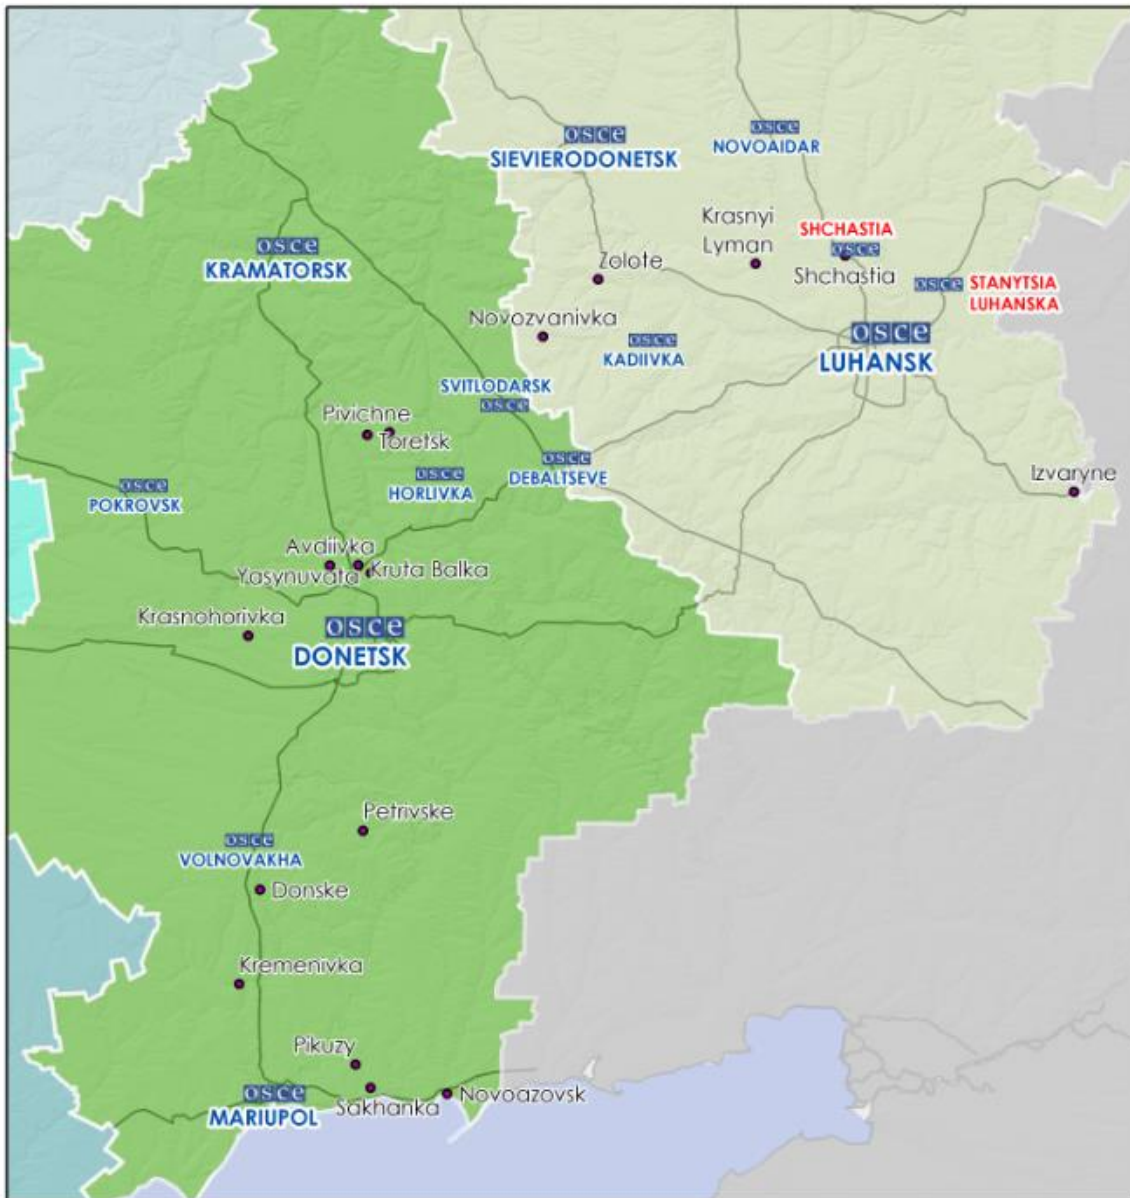

Мапа Донецької та Луганської областей²

² За рішенням Постійної ради №1117 від 21 березня 2014 року, СММ базується у десяти містах на всій території України (Херсон, Одеса, Львів, Івано–Франківськ, Харків, Донецьк, Дніпро, Чернівці, Луганськ і Київ). Ця мапа східної України призначена для ілюстративних цілей. На ній вказані населені пункти, згадані у звіті, а також ті, де є офіси СММ (команди спостерігачів, представництва і передові патрульні бази) в Донецькій і Луганській областях. (Червоним кольором виділені передові патрульні бази, з яких співробітники СММ були тимчасово передислоковані починаючи з 27 вересня згідно з рекомендаціями експертів з безпеки з деяких держав–учасниць ОБСЄ).