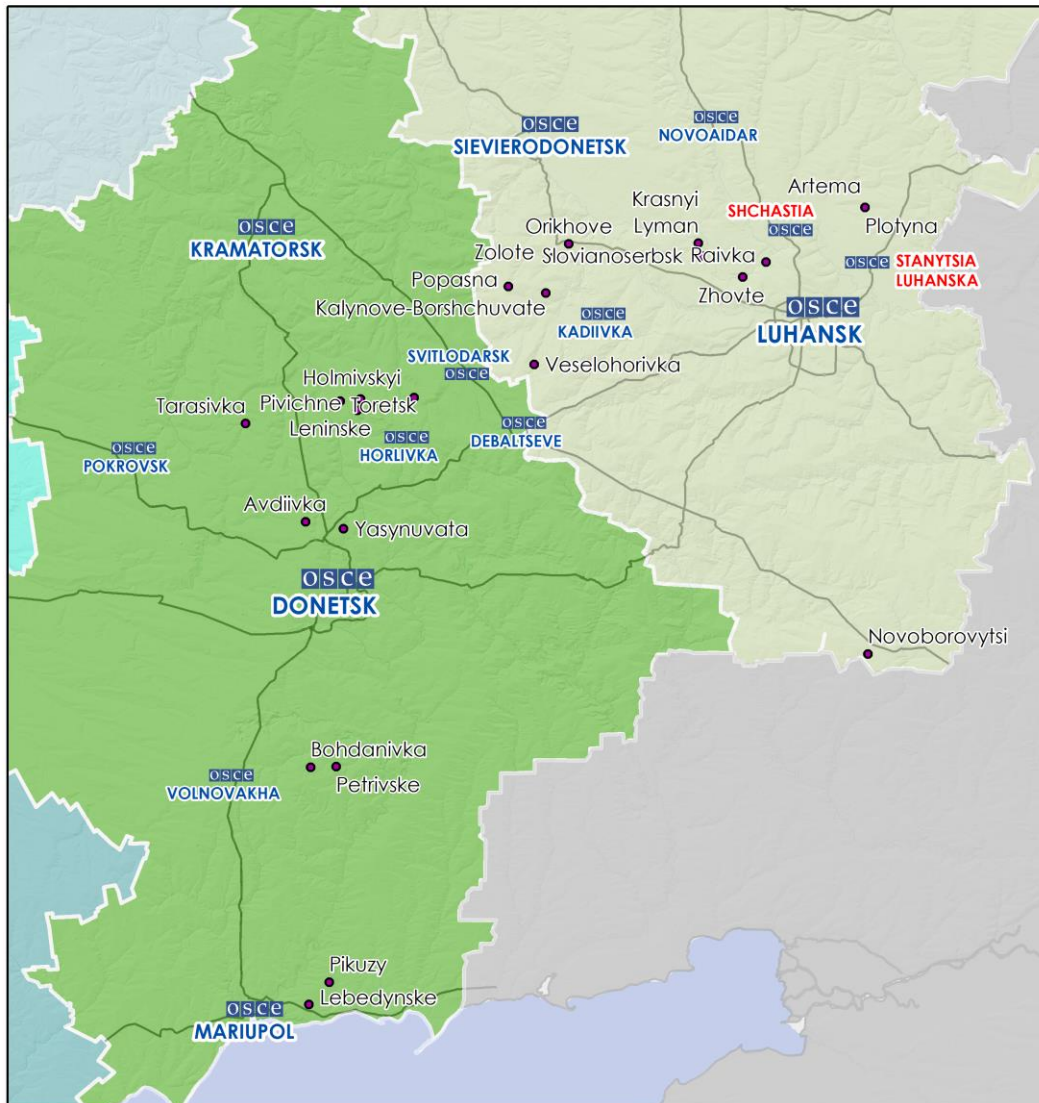

Мапа Донецької та Луганської областей²

² За рішенням Постійної Ради №1117 від 21 березня 2014 року, СММ базується у десяти містах на всій території України (Херсон, Одеса, Львів, Івано-Франківськ, Харків, Донецьк, Дніпро, Чернівці, Луганськ і Київ). Ця мапа східної України призначена для ілюстративних цілей. На ній вказані населені пункти, згадані у звіті, а також ті, де є офіси СММ (команди спостерігачів, представництва і передові патрульні бази) в Донецькій і Луганській областях. (Червоним кольором виділені передові патрульні бази, з яких співробітники СММ були тимчасово передислоковані починаючи з 27 вересня згідно з рекомендаціями експертів з безпеки з деяких держав-учасниць ОБСЄ.)