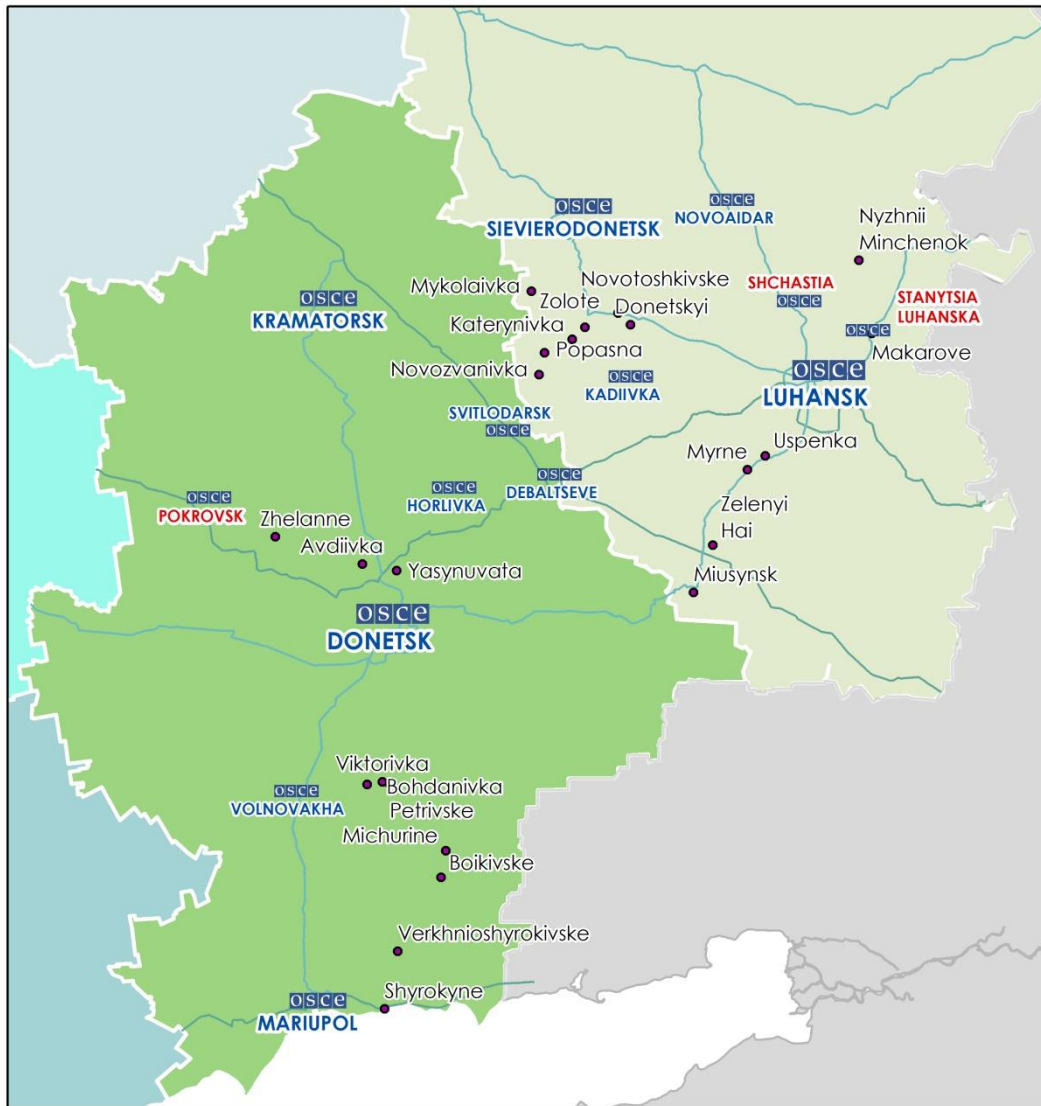

Мапа Донецької та Луганської областей²

² За рішенням Постійної Ради №1117 від 21 березня 2014 року, СММ базується у десяти містах на всій території України (Херсон, Одеса, Львів, Івано-Франківськ, Харків, Донецьк, Дніпро, Чернівці, Луганськ і Київ). Ця мапа східної України призначена для ілюстративних цілей. На ній вказані населені пункти, згадані у звіті, а також ті, де є офіси СММ (команди спостерігачів, представництва і передові патрульні бази) в Донецькій і Луганській областях. (Червоним кольором виділені передові патрульні бази, з яких співробітники СММ були тимчасово передислоковані починаючи з 27 вересня згідно з рекомендаціями експертів з безпеки з деяких держав-учасниць ОБСЄ).