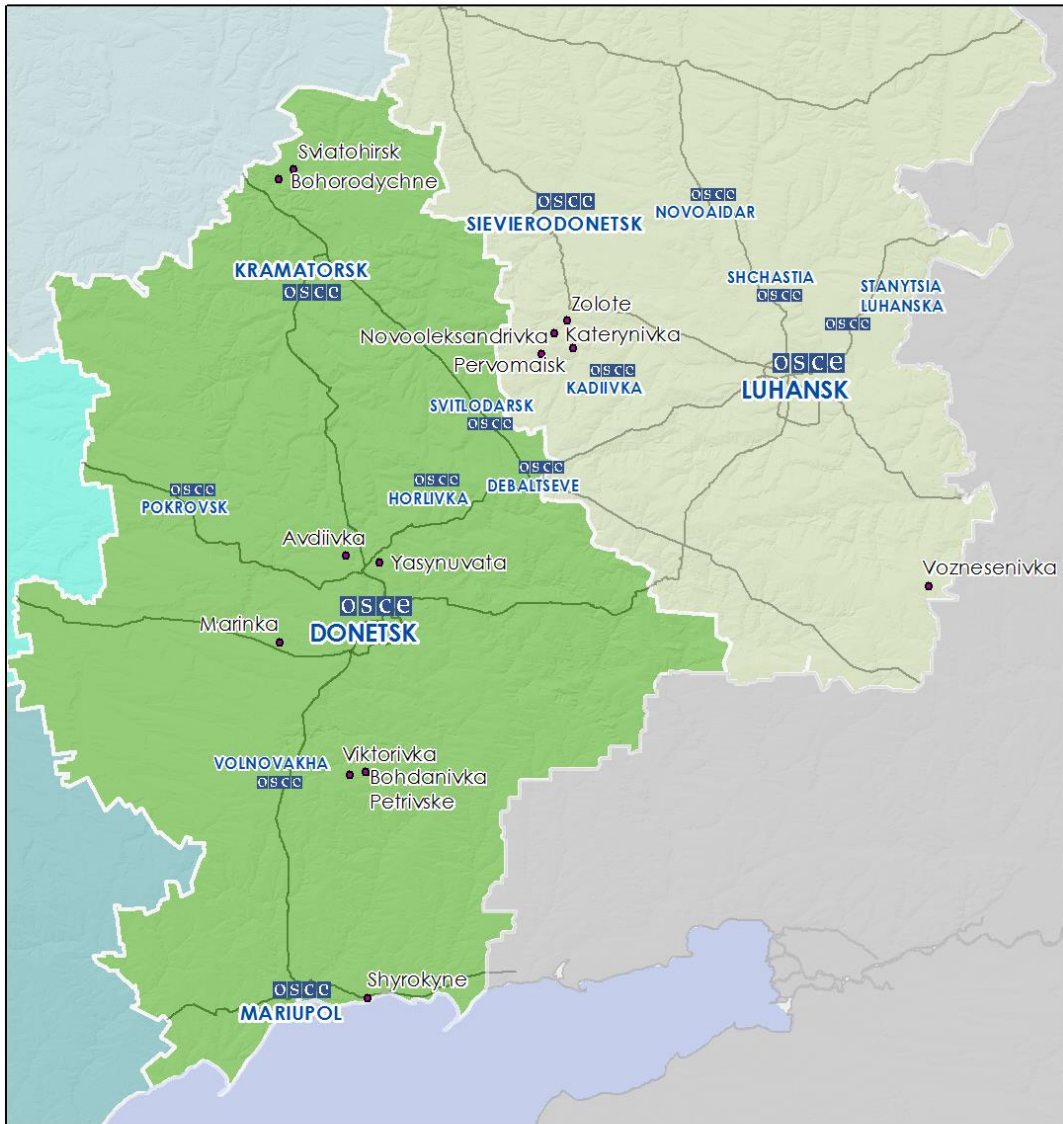

Мапа Донецької та Луганської областей²

² За рішенням Постійної Ради №1117 від 21 березня 2014 року, СММ базується у десяти містах на всій території України (Херсон, Одеса, Львів, Івано-Франківськ, Харків, Донецьк, Дніпро, Чернівці, Луганськ та Київ). Ця мапа східної України призначена для ілюстративних цілей. На ній вказані населені пункти, згадані у звіті, а також ті, де є офіси СММ (команди спостерігачів, представництва і передові патрульні бази) в Донецькій і Луганській областях.