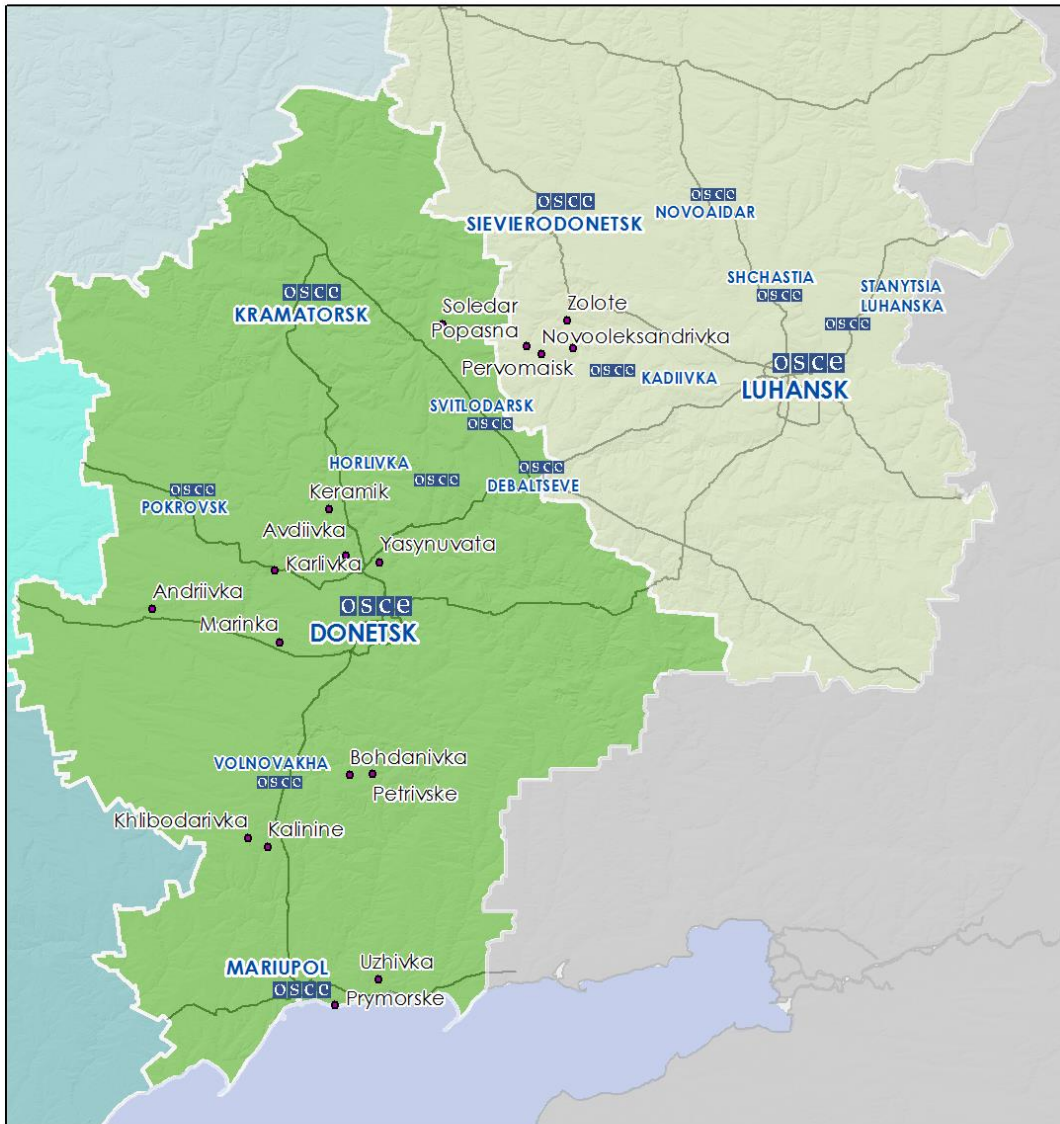

## Мапа Донецької та Луганської областей<sup>2</sup>

<sup>2</sup> За рішенням Постійної Ради №1117 від 21 березня 2014 року, СММ базується у десяти містах на всій території України (Херсон, Одеса, Львів, Івано-Франківськ, Харків, Донецьк, Дніпро, Чернівці, Луганськ та Київ). Ця мапа східної України призначена для ілюстративних цілей. На ній вказані населені пункти, згадані у звіті, а також ті, де є офіси СММ (команди спостерігачів, представництва і передові патрульні бази) в Донецькій і Луганській областях.