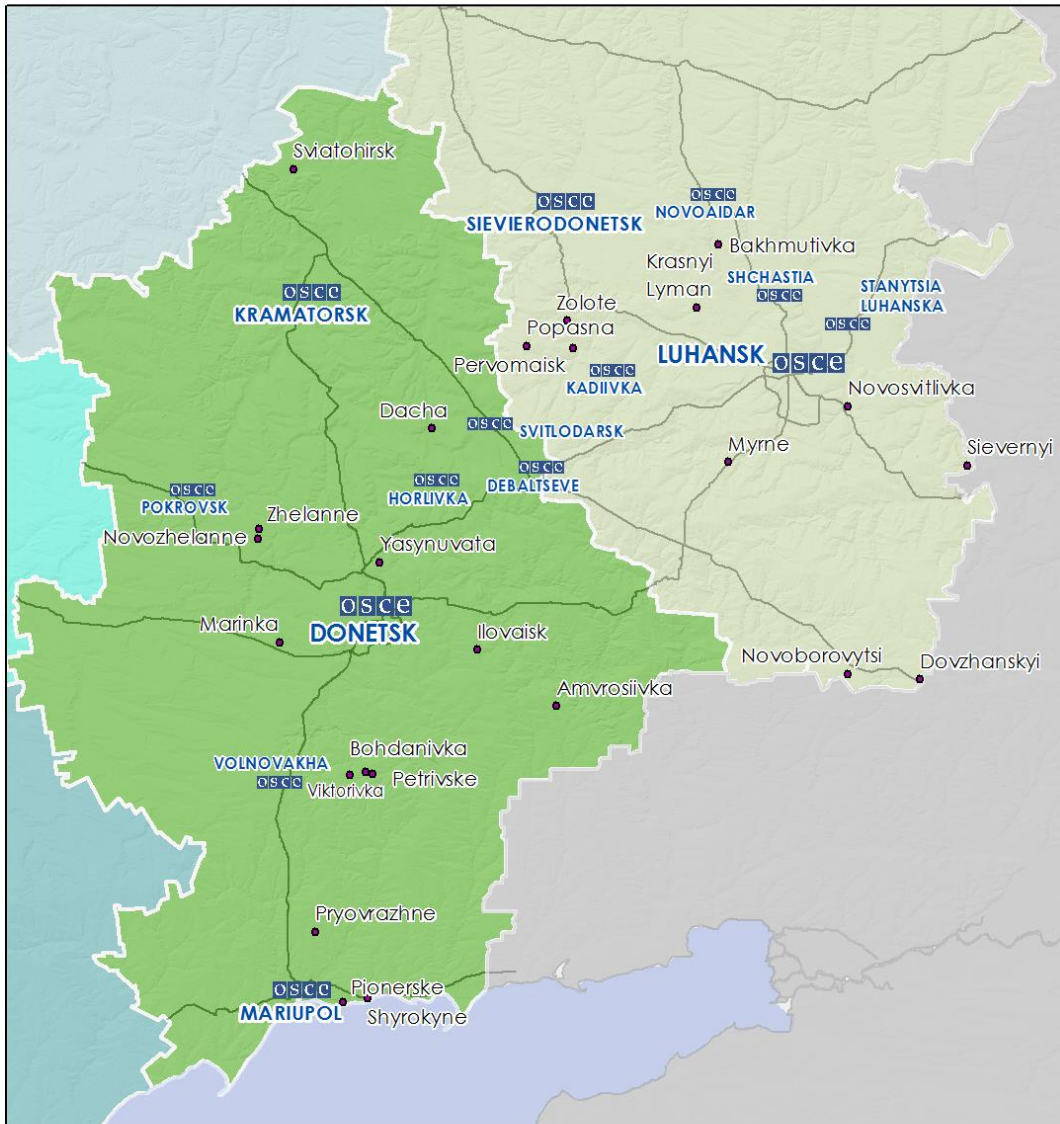

Мапа Донецької та Луганської областей²

² За рішенням Постійної Ради №1117 від 21 березня 2014 року, СММ базується у десяти містах на всій території України (Херсон, Одеса, Львів, Івано-Франківськ, Харків, Донецьк, Дніпро, Чернівці, Луганськ і Київ). Ця мапа східної України призначена для ілюстративних цілей. На ній вказані населені пункти, згадані у звіті, а також ті, де є офіси СММ (команди спостерігачів, представництва і передові патрульні бази) в Донецькій і Луганській областях.