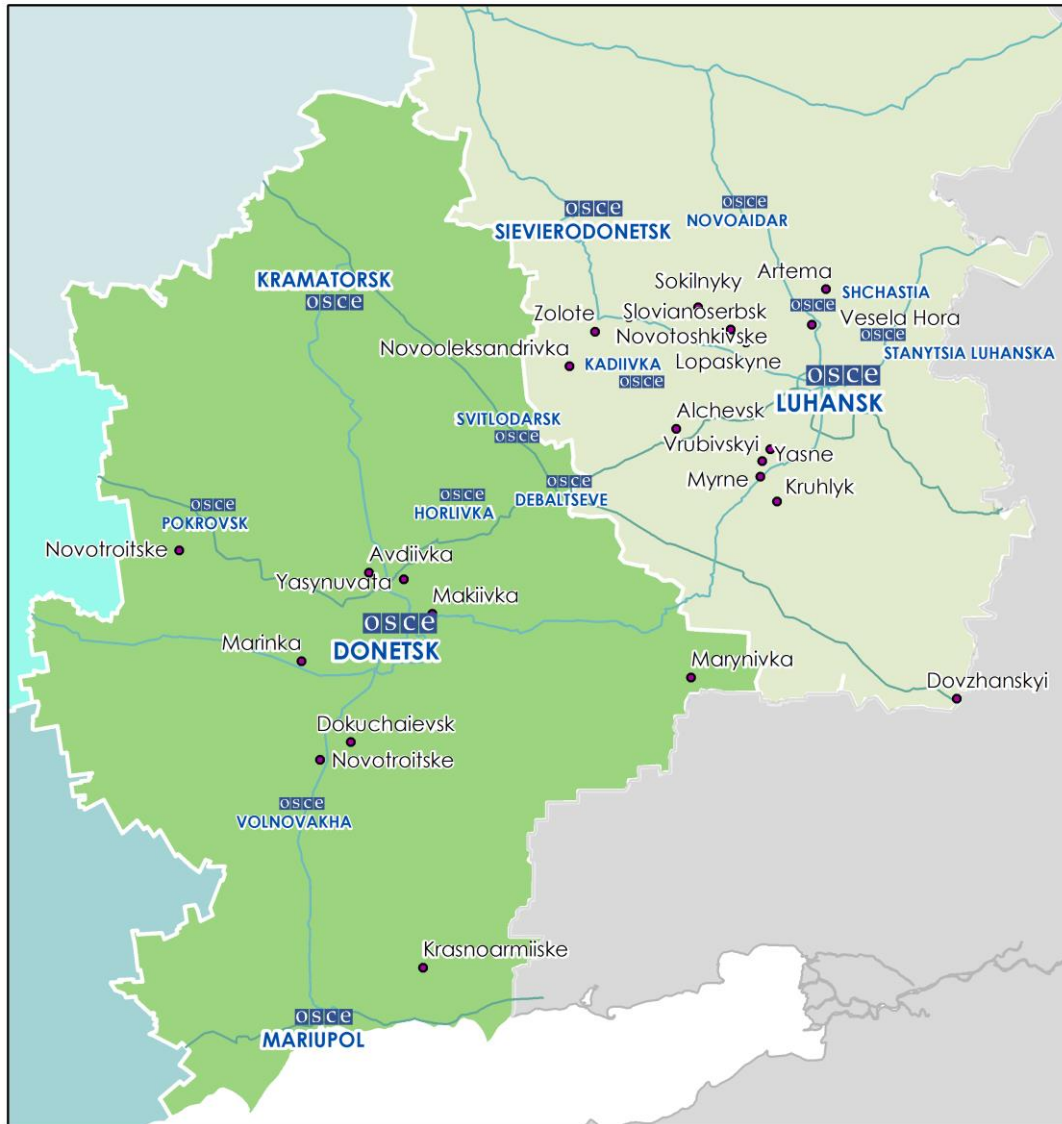

Мапа Донецької та Луганської областей²

² За рішенням Постійної Ради №1117 від 21 березня 2014 року, СММ базується у десяти містах на всій території України (Херсон, Одеса, Львів, Івано-Франківськ, Харків, Донецьк, Дніпро, Чернівці, Луганськ і Київ). Ця мапа східної України призначена для ілюстративних цілей. На ній вказані населені пункти, згадані у звіті, а також ті, де є офіси СММ (команди спостерігачів, представництва і передові патрульні бази) в Донецькій і Луганській областях.