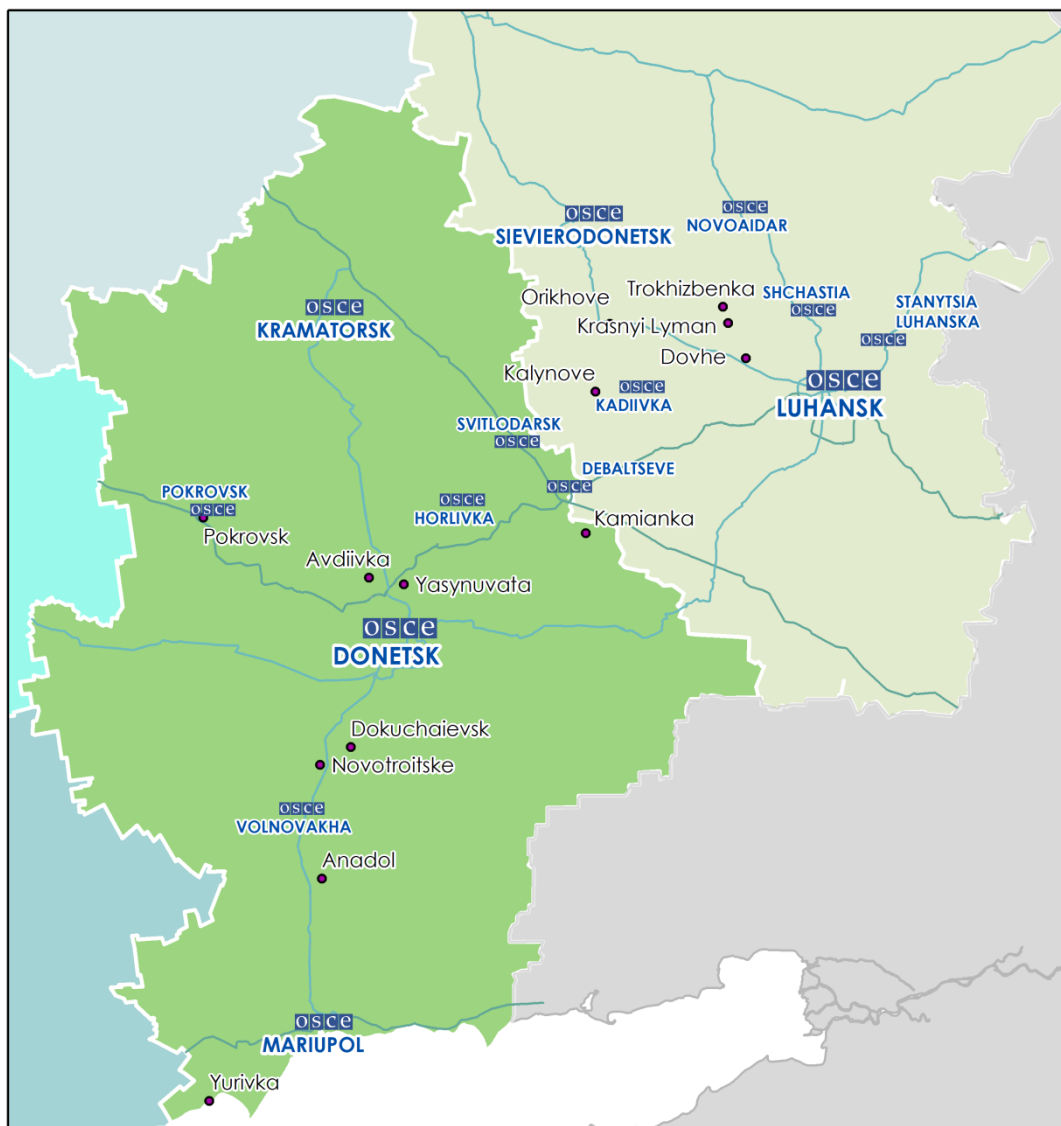

Мапа Донецької та Луганської областей²

²За рішенням Постійної Ради №1117 від 21 березня 2014 року, СММ базується у десяти містах на всій території України (Херсон, Одеса, Львів, Івано-Франківськ, Харків, Донецьк, Дніпро, Чернівці, Луганськ та Київ). Ця карта східної України призначена для ілюстративних цілей. На ній вказані населені пункти, згадані у звіті, а також ті, де є офіси СММ (команди спостерігачів, представництва і передові патрульні бази) в Донецькій і Луганській областях.