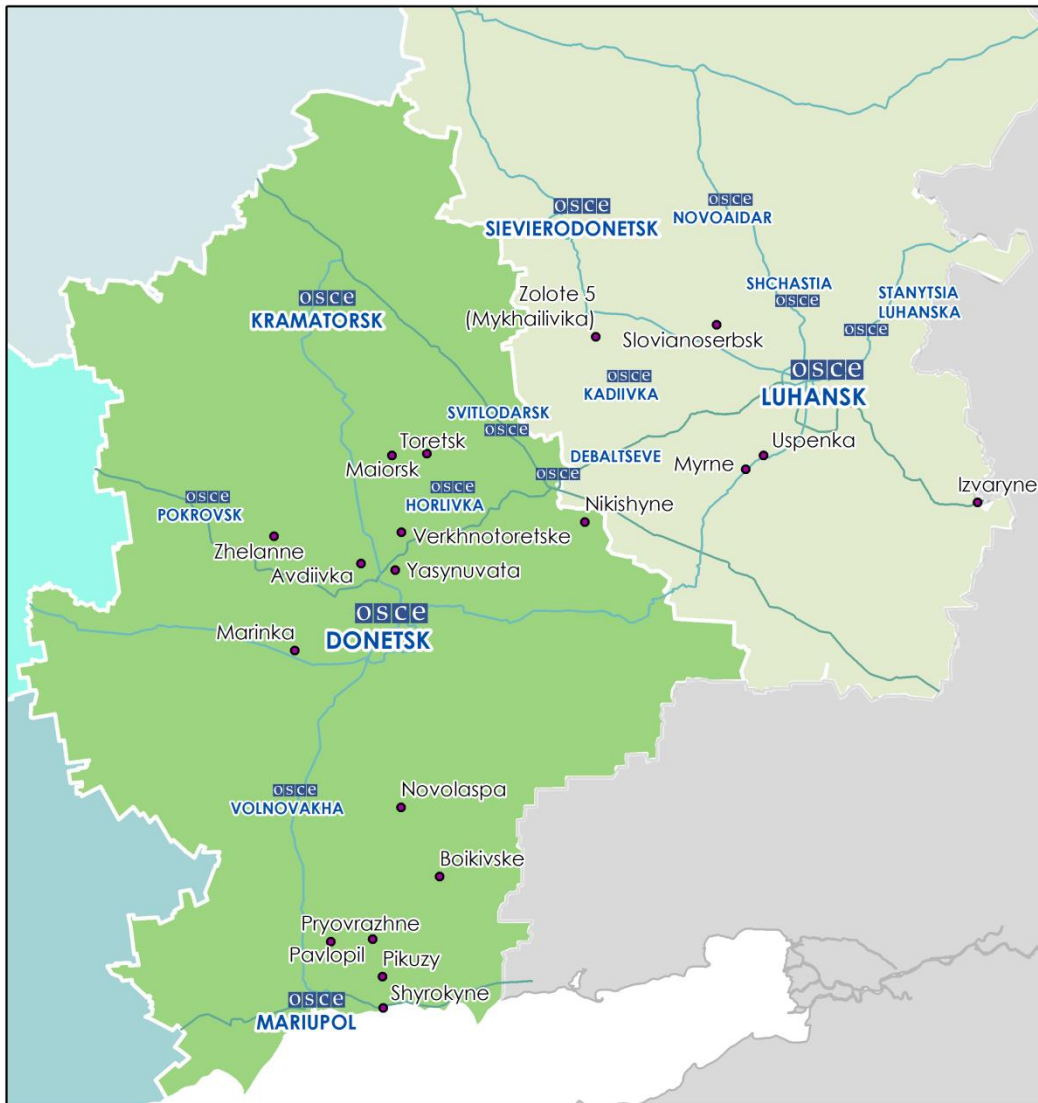

Мапа Донецької та Луганської областей²

² За рішенням Постійної Ради №1117 від 21 березня 2014 року, СММ базується у десяти містах на всій території України (Херсон, Одеса, Львів, Івано-Франківськ, Харків, Донецьк, Дніпро, Чернівці, Луганськ і Київ). Ця мапа східної України призначена для ілюстративних цілей. На ній вказані населені пункти, згадані у звіті, а також ті, де є офіси СММ (команди спостерігачів, представництва і передові патрульні бази) в Донецькій і Луганській областях.