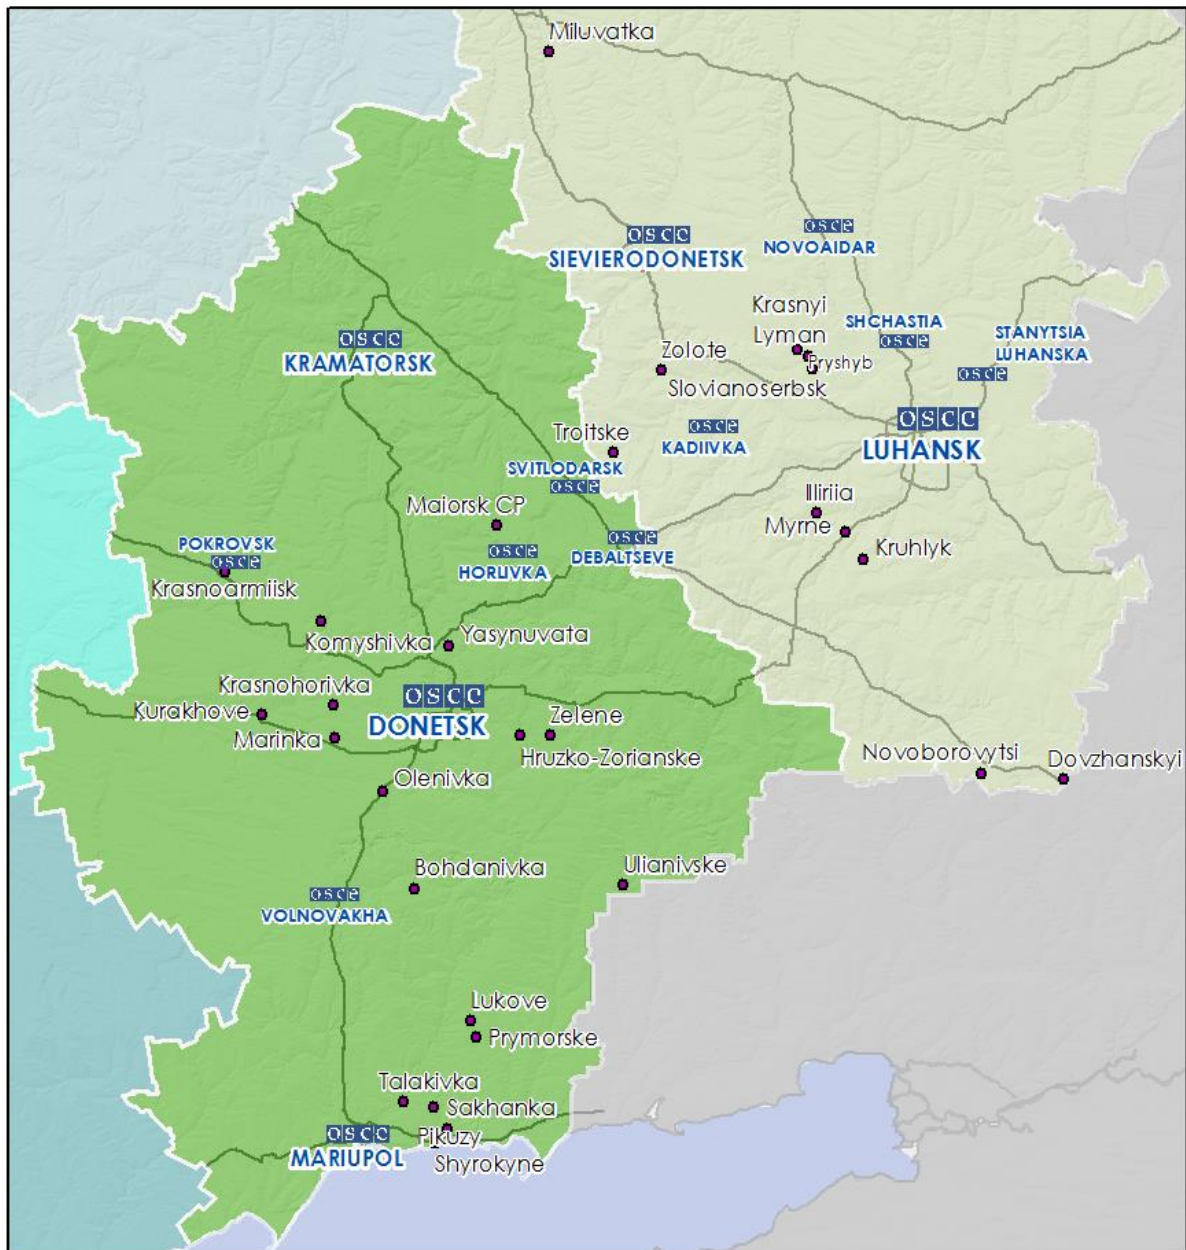

м. Кадіївка (колишня назва — м. Стаханов; підконтрольне «ЛНР», 50 км на Зх від Луганська)	10 км на Зх	Чули 10 вибухів невизначеного походження	Н/Д	8 серпня, 01:30-01:40
с. Троїцьке (підконтрольне уряду, 69 км на Зх від Луганська)	6-8 км на Пд	Чули 6 вибухів невизначеного походження	Н/Д	8 серпня, 11:21-11:26
с. Іллірія (підконтрольне «ЛНР», 30 км на ПдЗх від Луганська)	1,5 км на ПнЗх	Чули 7 вибухів невизначеного походження (за оцінками, пов'язаних із навчаннями з бойовою стрільбою)	Танк	8 серпня, 11:53-12:20

Мапа Донецької та Луганської областей²

² За рішенням Постійної Ради №1117 від 21 березня 2014 року, СММ базується у десяти містах на всій території України (Херсон, Одеса, Львів, Івано-Франківськ, Харків, Донецьк, Дніпро, Чернівці, Луганськ і Київ). Ця мапа східної України призначена для ілюстративних цілей. На ній вказані населені пункти, згадані у звіті, а також ті, де є офіси СММ (команди спостерігачів, представництва і передові патрульні бази) в Донецькій і Луганській областях.