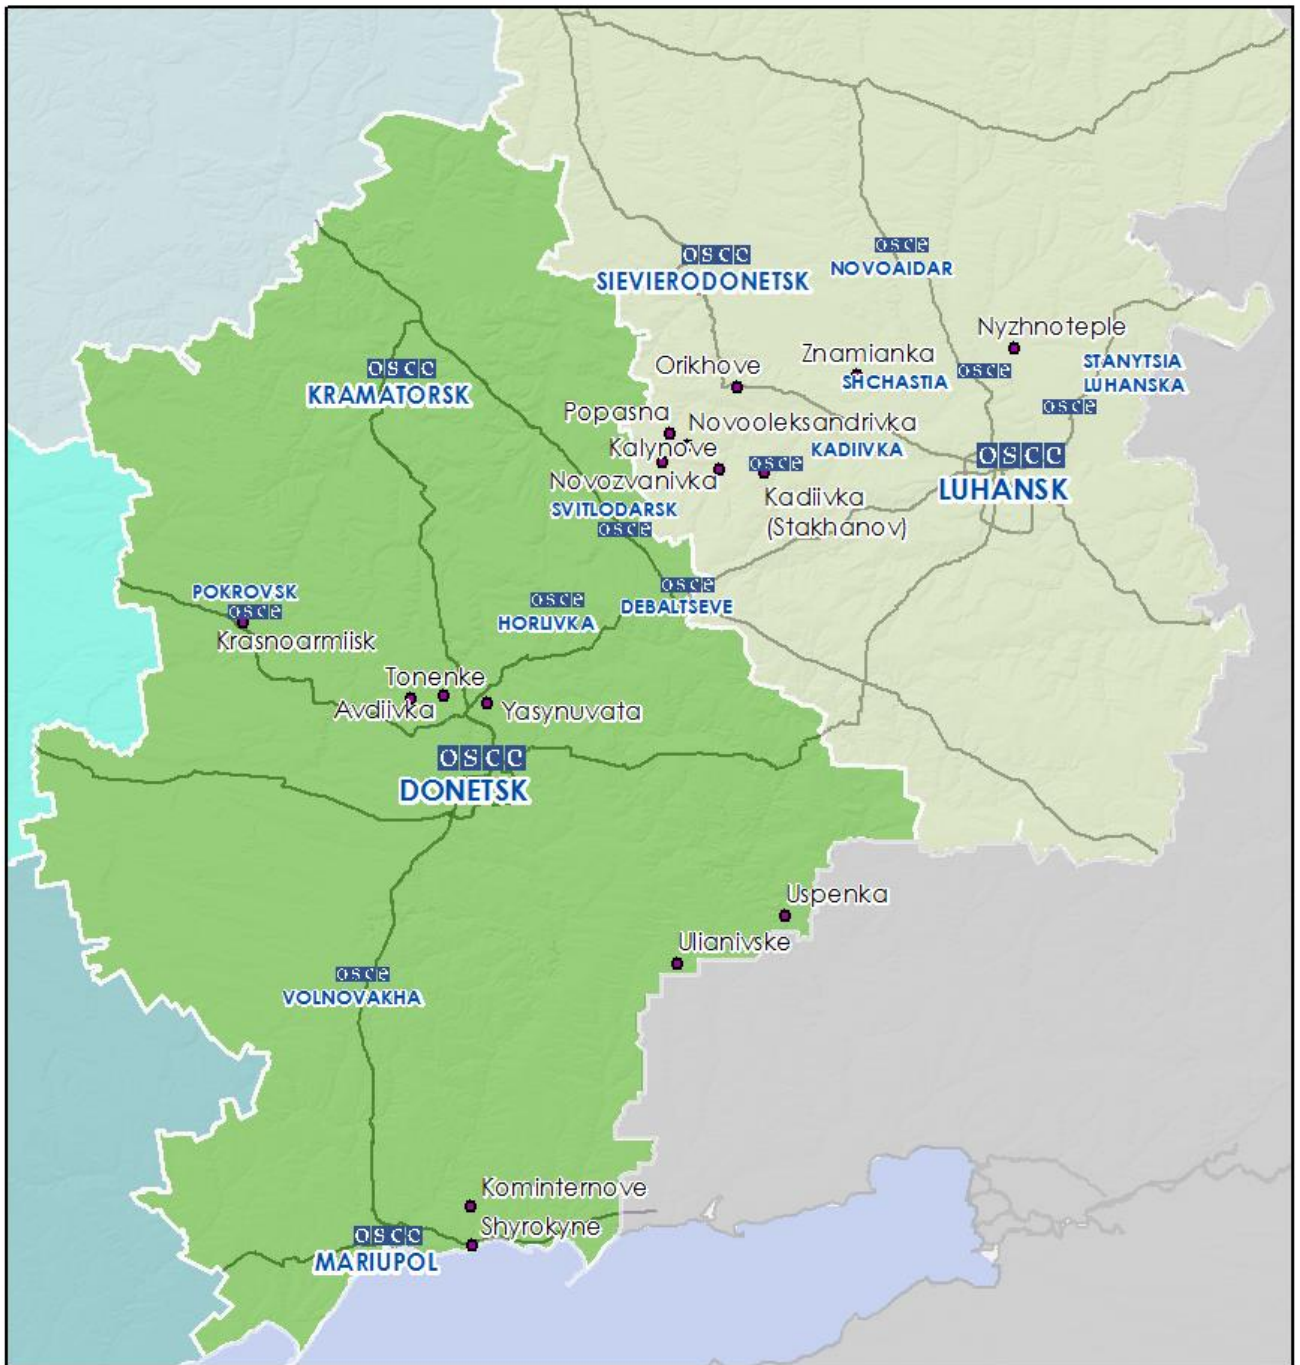

Мапа Донецької та Луганської областей²

²За рішенням Постійної Ради №1117 від 21 березня 2014 року, СММ базується у десяти містах на всій території України (Херсон, Одеса, Львів, Івано-Франківськ, Харків, Донецьк, Дніпро, Чернівці, Луганськ та Київ). Ця карта східної України призначена для ілюстративних цілей. На ній вказані населені пункти, згадані у звіті, а також ті, де є офіси СММ (команди спостерігачів, представництва і передові патрульні бази) в Донецькій і Луганській областях.