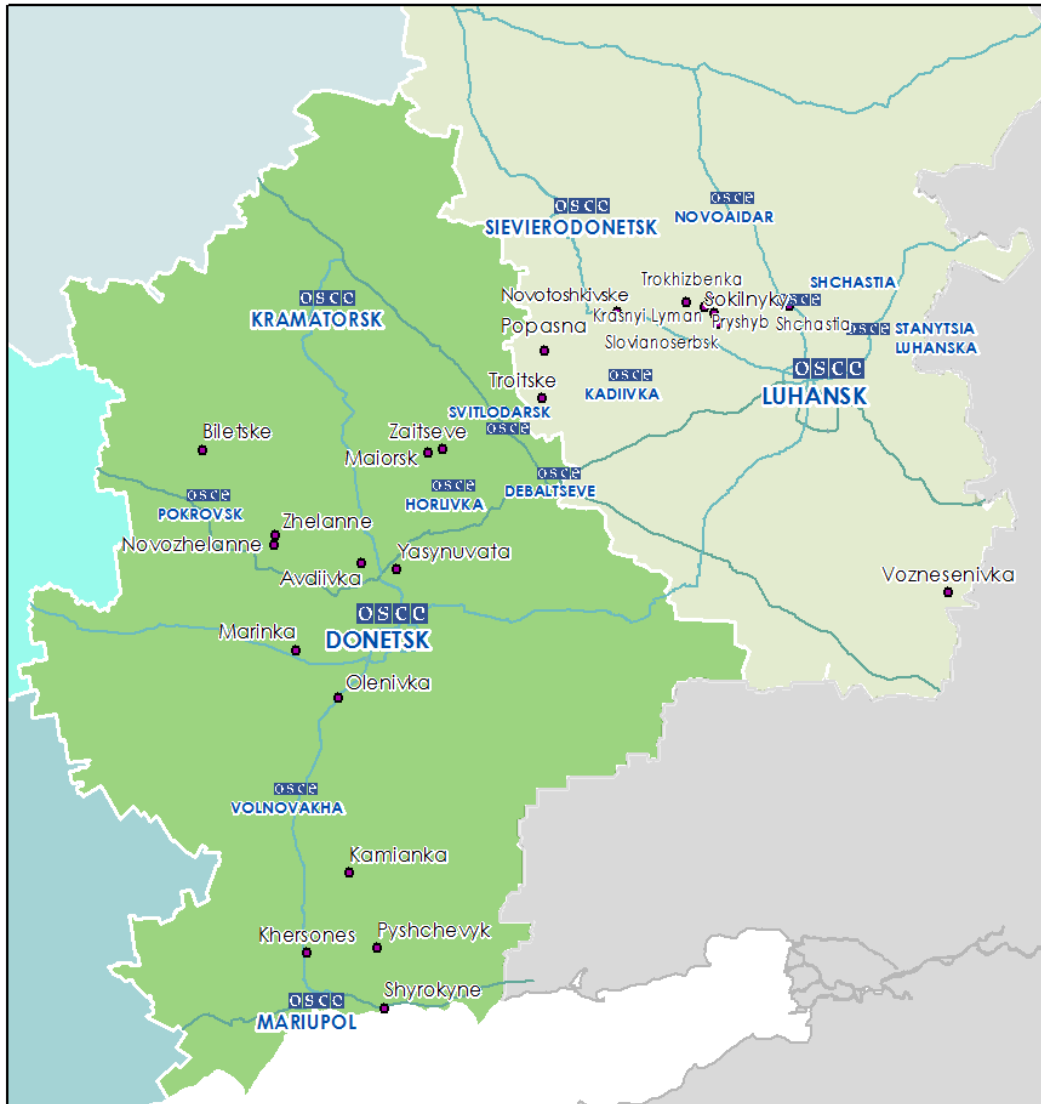

Мапа Донецької та Луганської областей², 13 липня 2016 р.

² За рішенням Постійної Ради №1117 від 21 березня 2014 року, СММ базується у десяти містах на всій території України (Херсон, Одеса, Львів, Івано-Франківськ, Харків, Донецьк, Дніпро, Чернівці, Луганськ і Київ). Ця мапа східної України призначена для ілюстративних цілей. На ній вказані населені пункти, згадані у звіті, а також ті, де є офіси СММ (команди спостерігачів, представництва і передові патрульні бази) в Донецькій і Луганській областях.