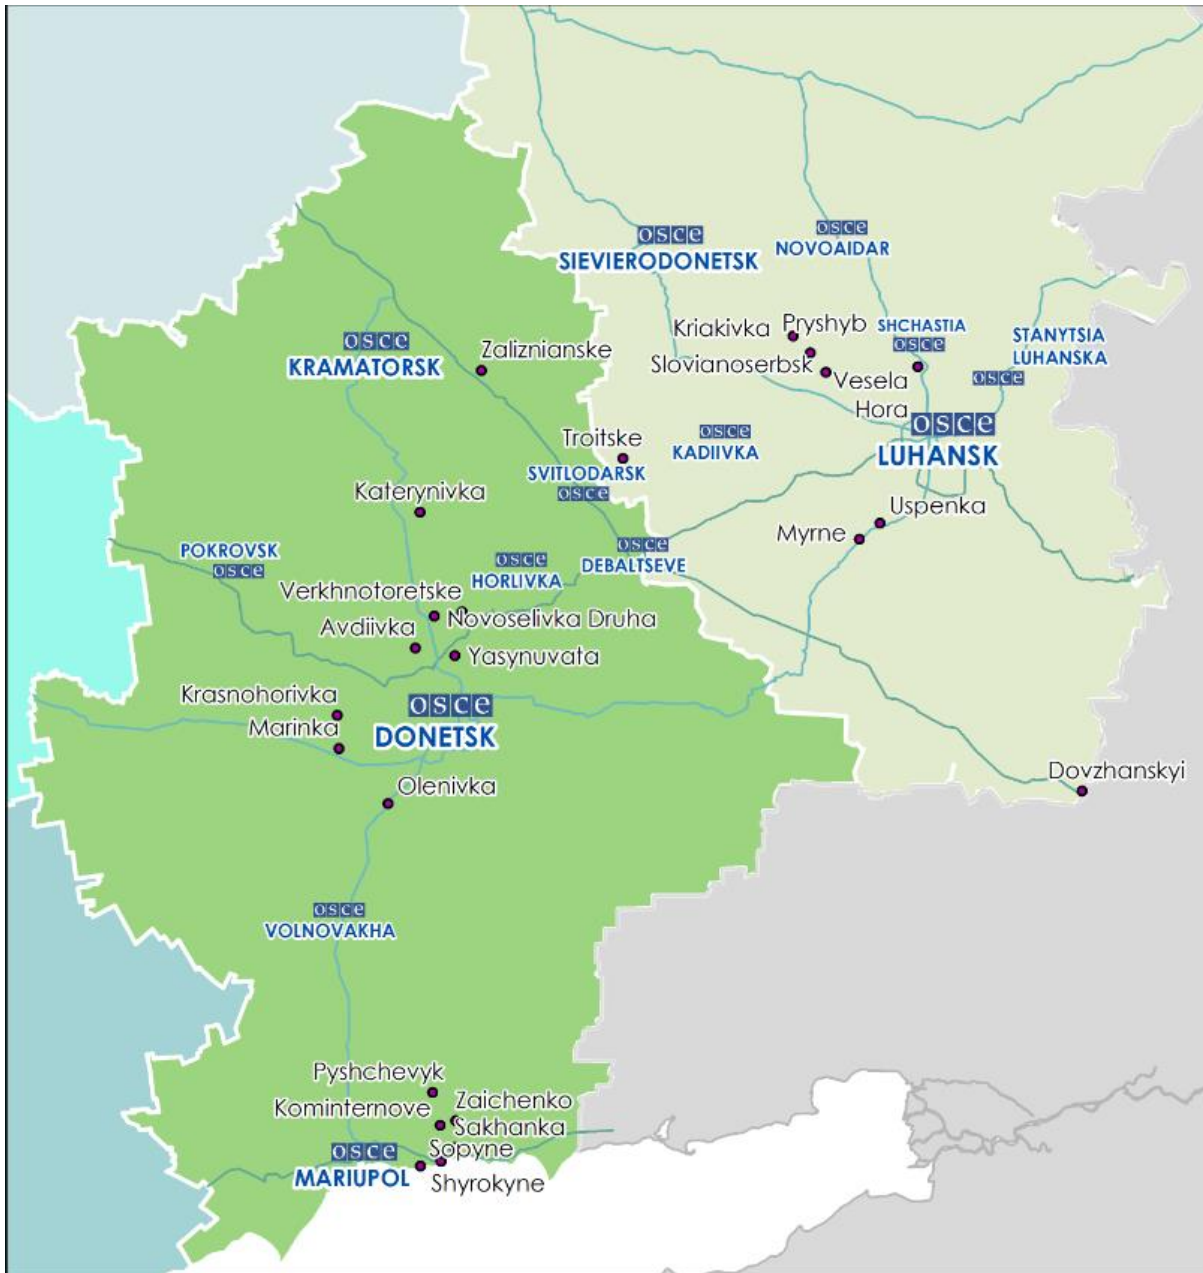

Мапа Донецької та Луганської областей², 12 липня 2016 р.

² За рішенням Постійної Ради №1117 від 21 березня 2014 року, СММ базується у десяти містах на всій території України (Херсон, Одеса, Львів, Івано-Франківськ, Харків, Донецьк, Дніпро, Чернівці, Луганськ і Київ). Ця мапа східної України призначена для ілюстративних цілей. На ній вказані населені пункти, згадані у звіті, а також ті, де є офіси СММ (команди спостерігачів, представництва і передові патрульні бази) в Донецькій і Луганській областях.