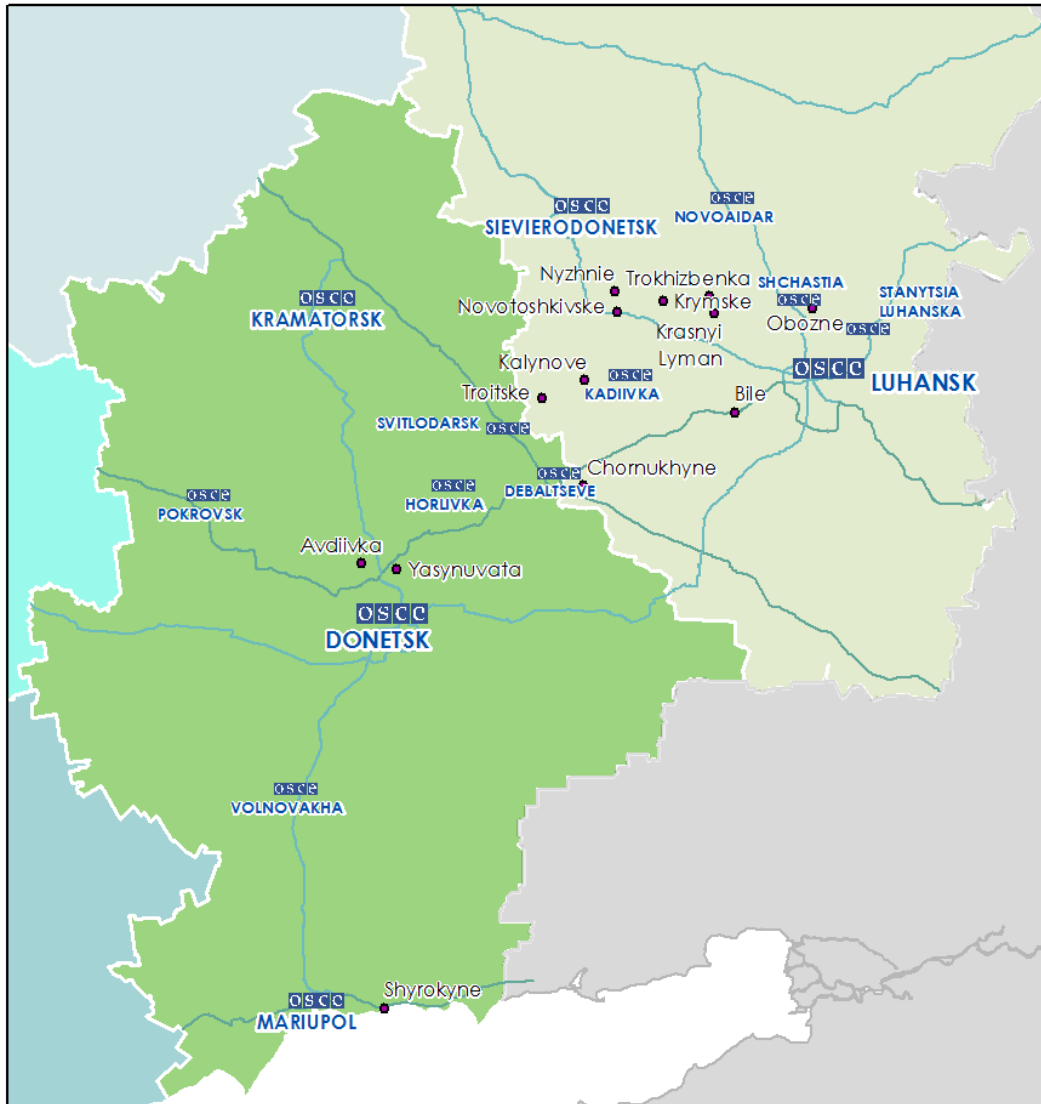

(підконтрольне «ЛНР», 60 км на захід від Луганська)				
с Красний Лиман (підконтрольне «ЛНР», 30 км на північний захід від Луганська)	10 км на Сх	Чули 7 вибухів невизначеного походження	Н/Д	29 червня, 12:41-13:10

Мапа Донецької та Луганської областей<sup>2</sup>, 29 червня 2016 р.

<sup>2</sup>За рішенням Постійної Ради №1117 від 21 березня 2014 року, СММ базується у десяти містах на всій території України (Херсон, Одеса, Львів, Івано-Франківськ, Харків, Донецьк, Дніпро, Чернівці, Луганськ та Київ). Ця мапа східної України призначена для ілюстративних цілей. На ній вказані населені пункти, згадані у звіті, а також ті, де є офіси СММ (команди спостерігачів, представництва і передові патрульні бази) в Донецькій і Луганській областях.