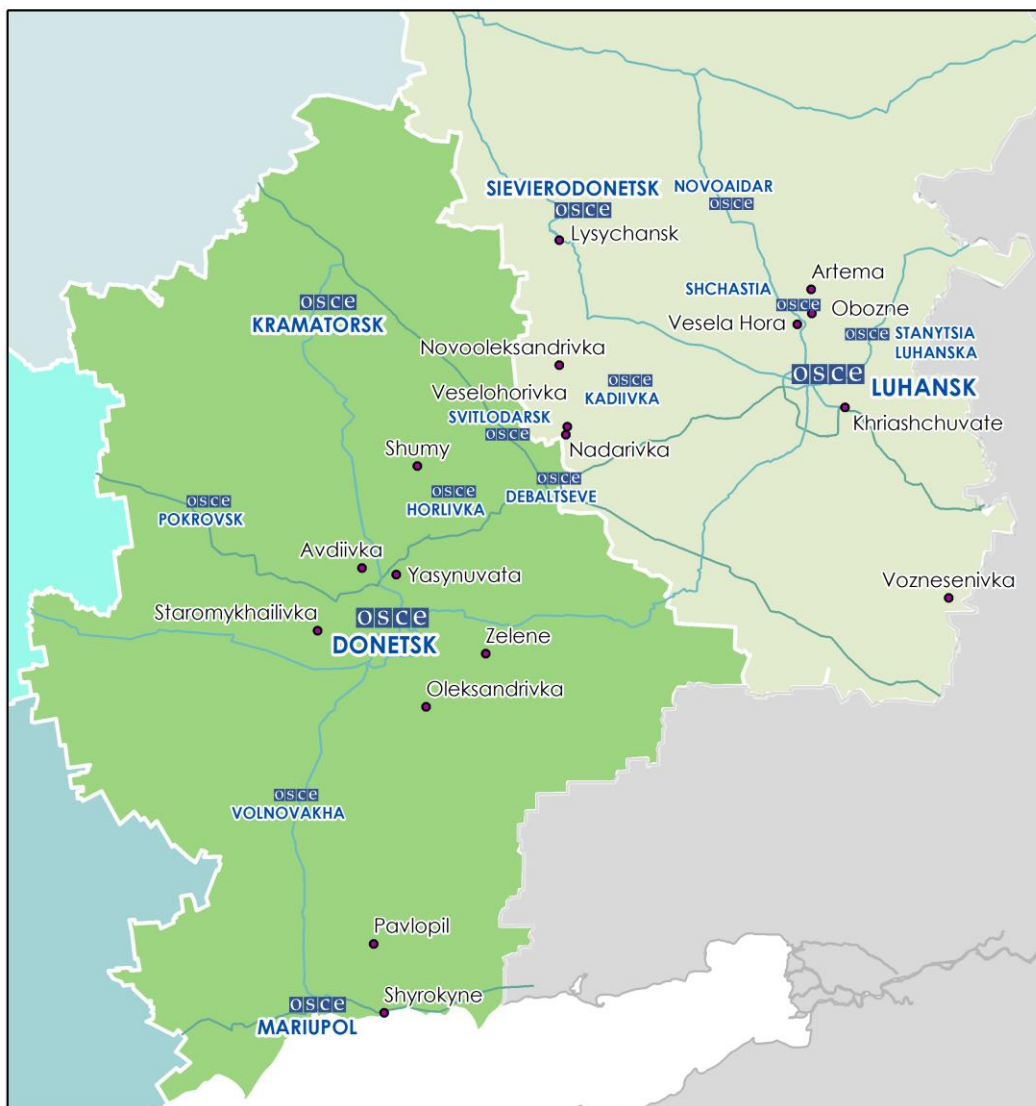

Мапа Донецької та Луганської областей², 26 травня 2016 р.

²За рішенням Постійної Ради №1117 від 21 березня 2014 року, СММ базується у десяти містах на всій території України. Ця карта східної України призначена для ілюстративних цілей. На ній вказані населені пункти, згадані у звіті, а також ті, де є офіси СММ (команди спостерігачів, представництва і передові патрульні бази) в Донецькій і Луганській областях.