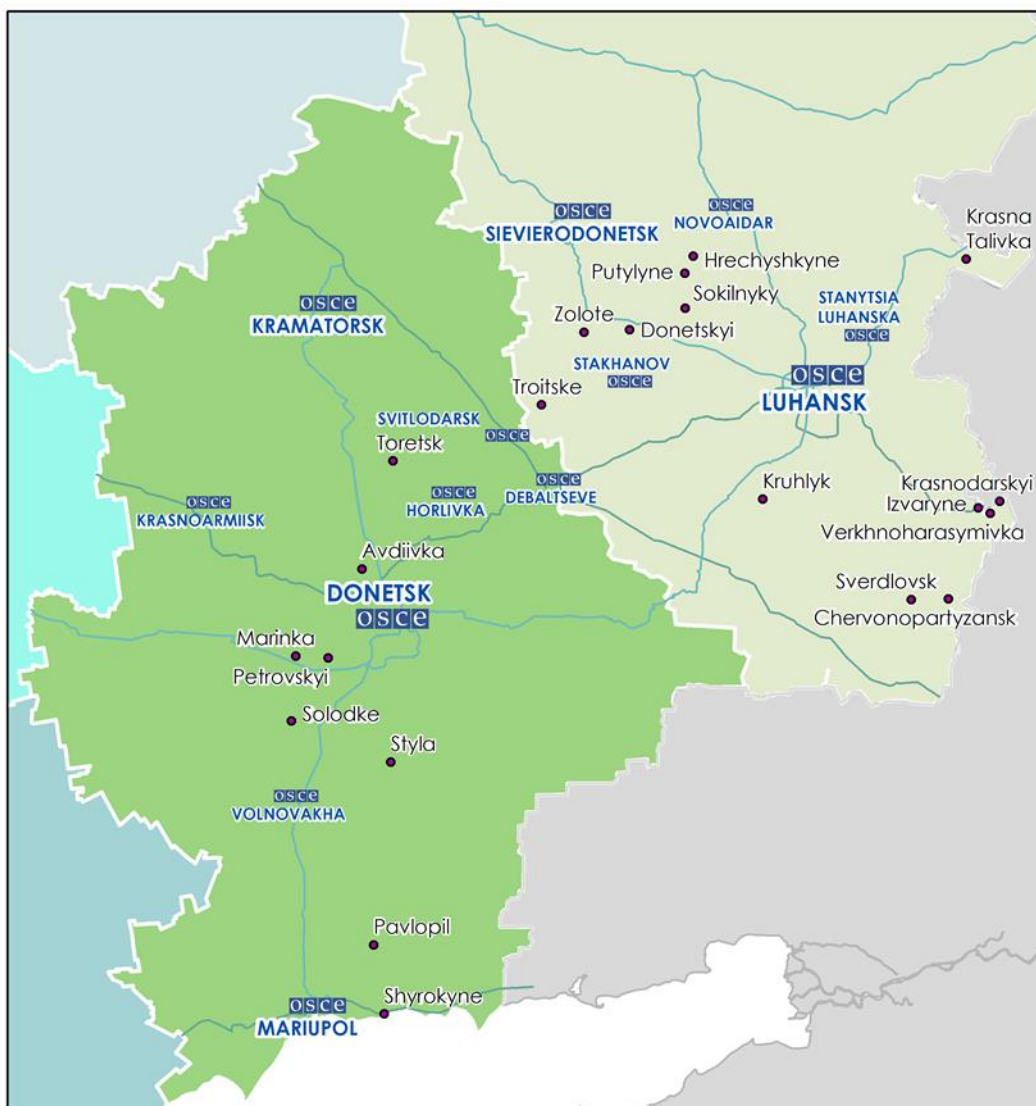

## Мапа Донецької та Луганської областей<sup>2</sup>

<sup>2</sup>За рішенням Постійної Ради №1117 від 21 березня 2014 року, СММ базується у десяти містах на всій території України. Ця карта східної України призначена для ілюстративних цілей. На ній вказані населені пункти, згадані у звіті, а також ті, де є офіси СММ (команди спостерігачів, представництва і передові патрульні бази) в Донецькій і Луганській областях.