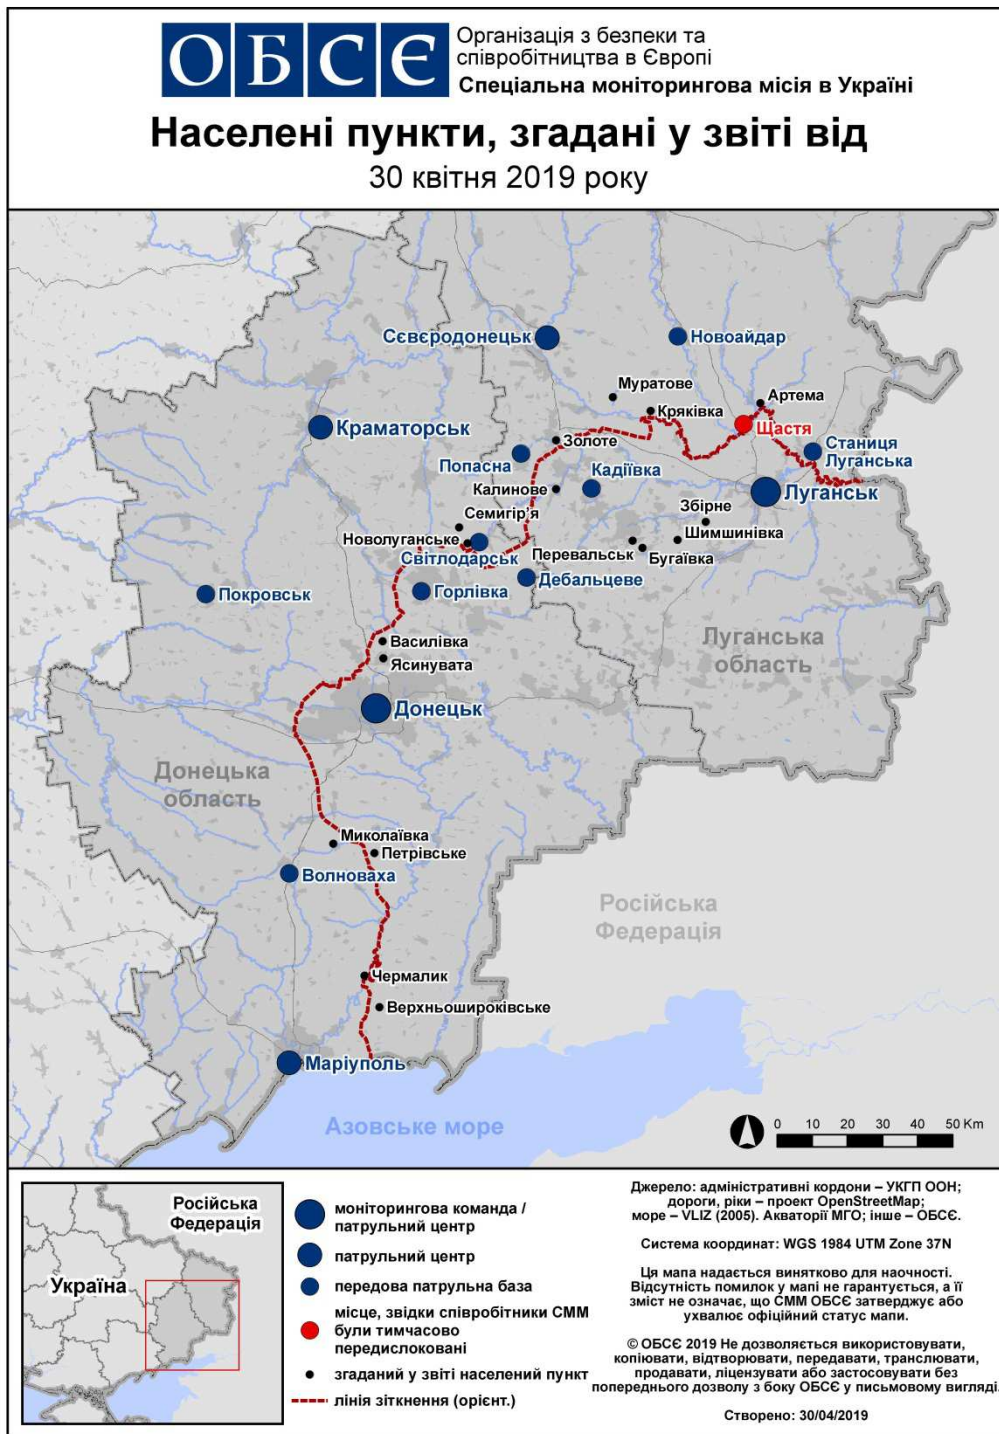

Мапа Донецької та Луганської областей²

² За рішенням Постійної ради №1117 від 21 березня 2014 року, СММ базується у десяти містах на всій території України (Херсон, Одеса, Львів, Івано-Франківськ, Харків, Донецьк, Дніпро, Чернівці, Луганськ і Київ). Ця мапа східної України призначена для ілюстративних цілей. На ній вказані населені пункти, згадані у звіті, а також ті, де є офіси СММ (команди спостерігачів, представництва і передові патрульні бази) в Донецькій і Луганській областях. (Червоним кольором виділені передові патрульні бази, з яких співробітники СММ були тимчасово передислоковані починаючи з 27 вересня 2016 року згідно з рекомендаціями експертів з безпеки з деяких держав-учасниць ОБСЄ та з урахуванням вимог СММ щодо безпеки).