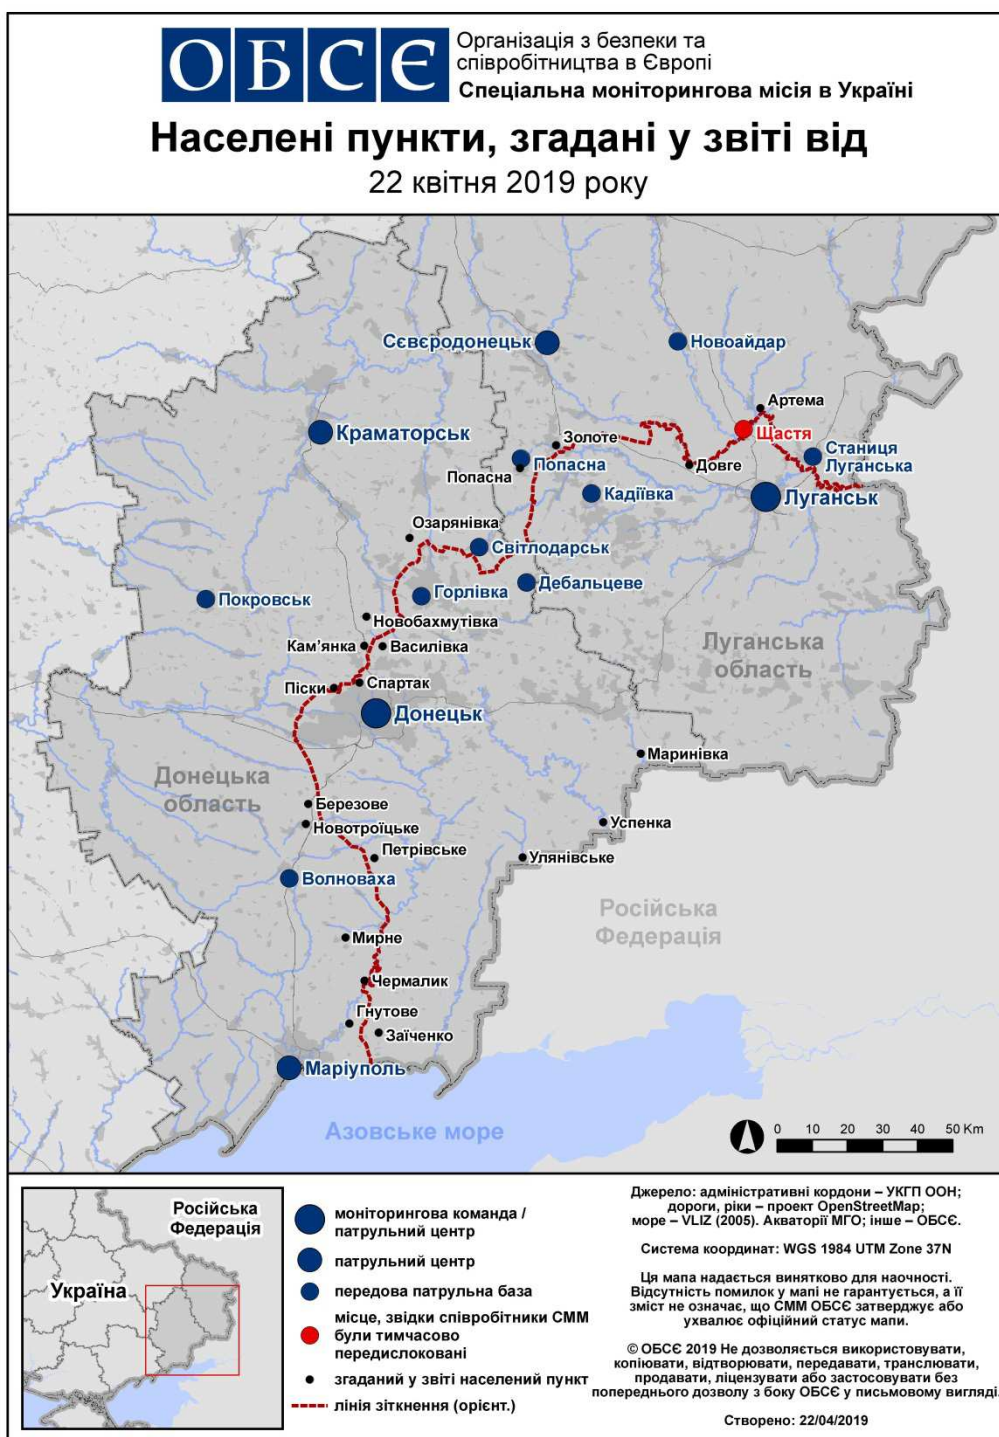

Мапа Донецької та Луганської областей²

² За рішенням Постійної ради №1117 від 21 березня 2014 року, СММ базується у десяти містах на всій території України (Херсон, Одеса, Львів, Івано-Франківськ, Харків, Донецьк, Дніпро, Чернівці, Луганськ і Київ). Ця мапа східної України призначена для ілюстративних цілей. На ній вказані населені пункти, згадані у звіті, а також ті, де є офіси СММ (команди спостерігачів, представництва і передові патрульні бази) в Донецькій і Луганській областях. (Червоним кольором виділені передові патрульні бази, з яких співробітники СММ були тимчасово передислоковані починаючи з 27 вересня 2016 року згідно з рекомендаціями експертів з безпеки з деяких держав-учасниць ОБСЄ та з урахуванням вимог СММ щодо безпеки).