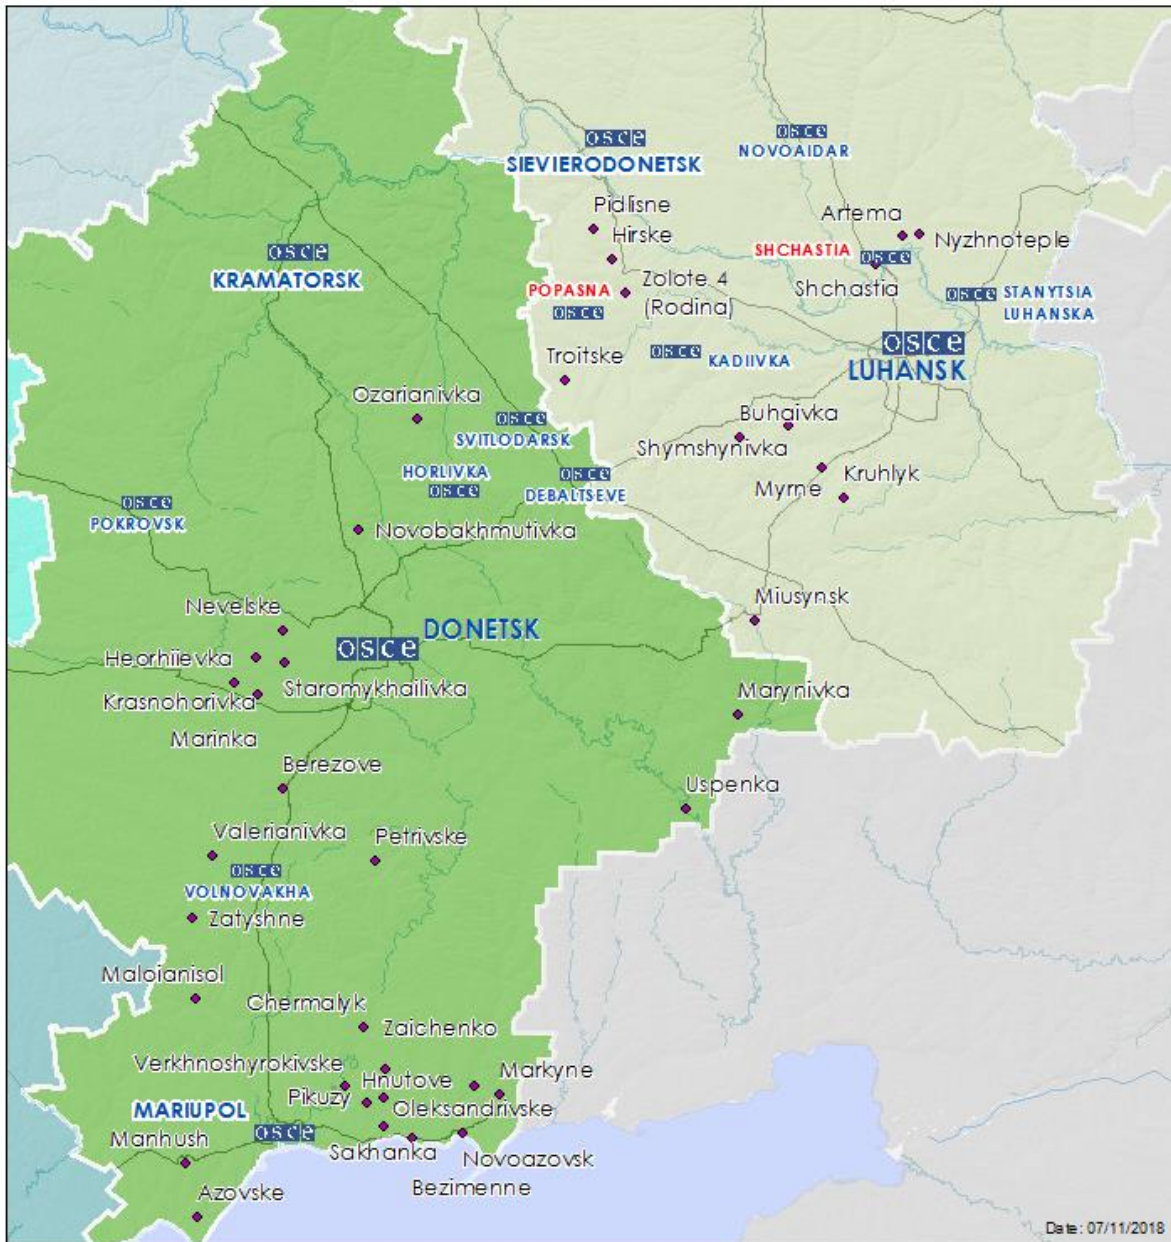

Мапа Донецької та Луганської областей²

² За рішенням Постійної ради №1117 від 21 березня 2014 року, СММ базується у десяти містах на всій території України (Херсон, Одеса, Львів, Івано-Франківськ, Харків, Донецьк, Дніпро, Чернівці, Луганськ та Київ). Ця мапа східної України призначена для ілюстративних цілей. На ній вказані населені пункти, згадані у звіті, а також ті, де є офіси СММ (команди спостерігачів, представництва і передові патрульні бази) в Донецькій і Луганській областях. (Червоним кольором виділені передові патрульні бази, з яких співробітники СММ були тимчасово передислоковані згідно з рекомендаціями експертів з безпеки з деяких держав-учасниць ОБСЄ).