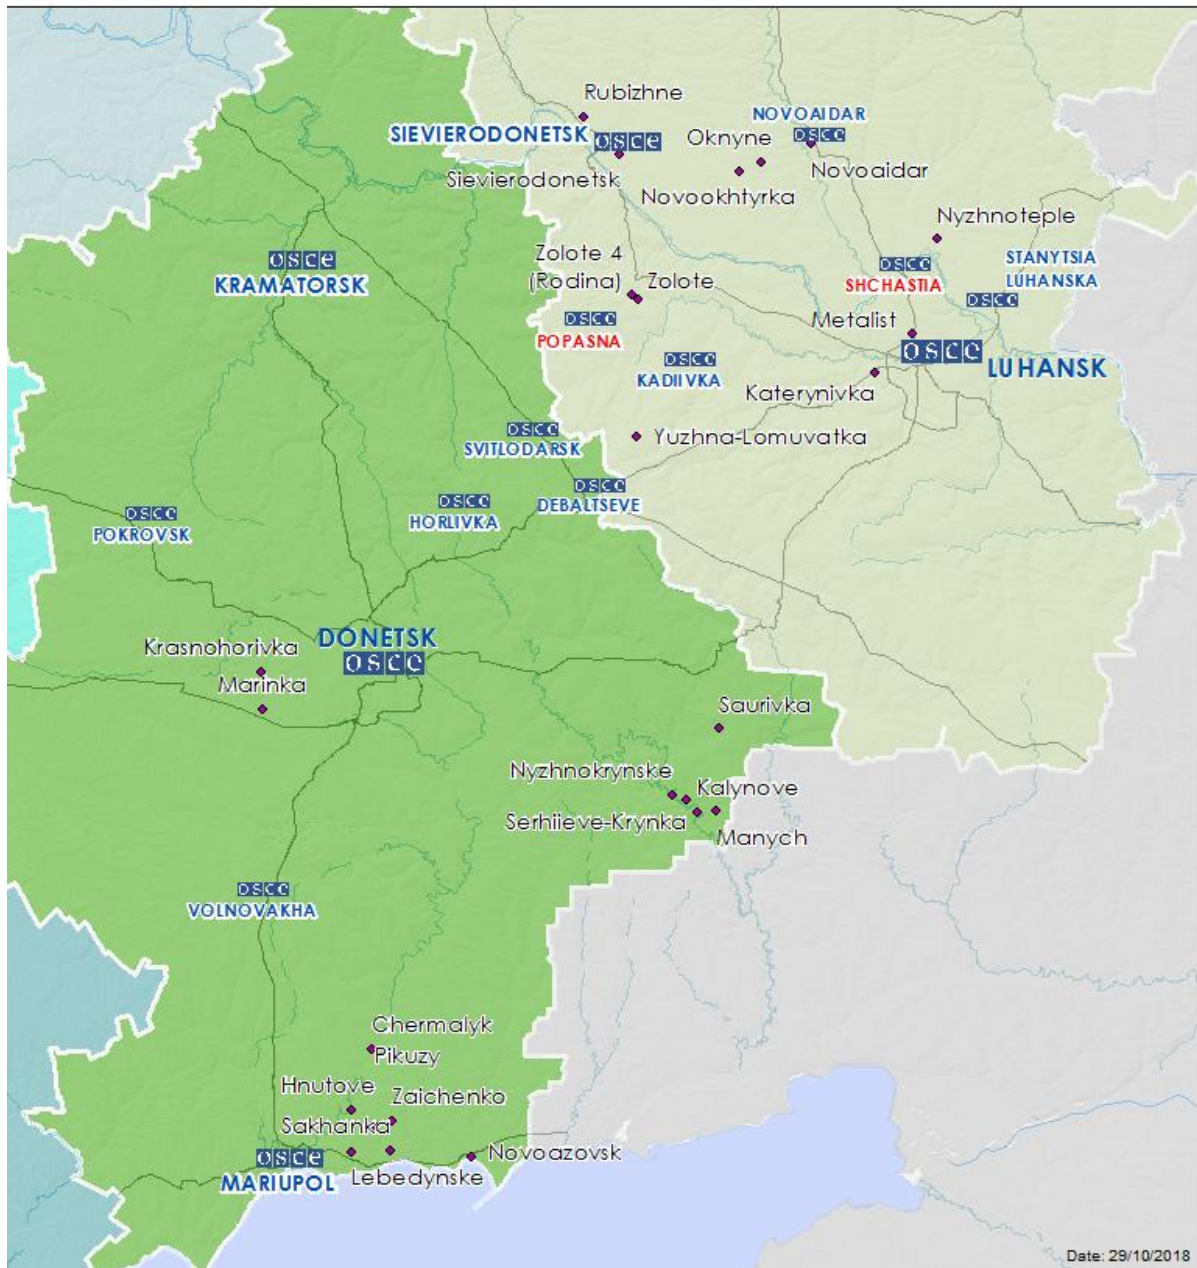

Мапа Донецької та Луганської областей²

² За рішенням Постійної ради №1117 від 21 березня 2014 року, СММ базується у десяти містах на всій території України (Херсон, Одеса, Львів, Івано-Франківськ, Харків, Донецьк, Дніпро, Чернівці, Луганськ і Київ). Ця мапа східної України призначена для ілюстративних цілей. На ній вказані населені пункти, згадані у звіті, а також ті, де є офіси СММ (команди спостерігачів, представництва і передові патрульні бази) в Донецькій і Луганській областях. (Червоним кольором виділені передові патрульні бази, з яких співробітники СММ були тимчасово передислоковані починаючи з 27 вересня 2016 року згідно з рекомендаціями експертів з безпеки з деяких держав-учасниць ОБСЄ та з урахуванням вимог СММ щодо безпеки).