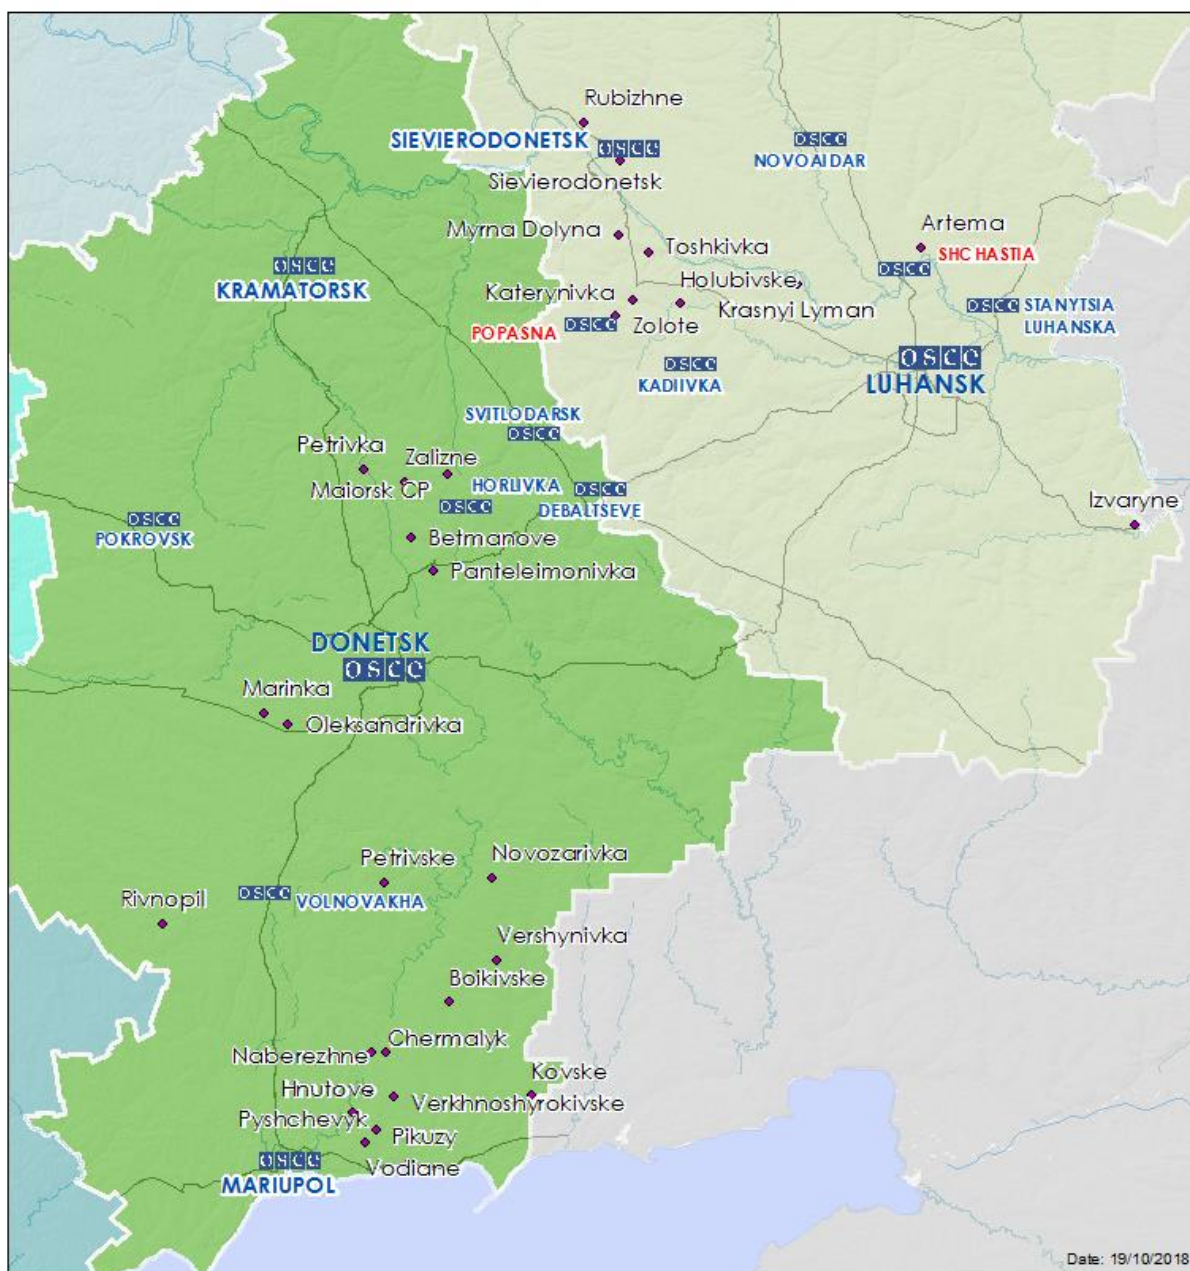

Місце розміщення СММ	Місце події	Спосіб	К-ть	Спостереження	Опис	Озброєння	Дата і час
	2-4 км на ПдПдСх	зафіксувала	4	снаряд	зі Сх на Зх	Н/Д	18.10, 04:09
	2-4 км на ПдПдСх	зафіксувала	6	снаряд	зі Сх на Зх	Н/Д	18.10, 04:37
	2-4 км на Пд	зафіксувала	1	снаряд	з ПнЗх на ПдСх	Н/Д	18.10, 18:20
Камера СММ біля пам'ятника князю Ігореві, на ПдСх від мосту в н. п. Станиця Луганська (15 км на ПнСх від Луганська)	2-4 км на Пн	зафіксувала	2	снаряд	із Зх на Сх (за оцінкою, за межами ділянки розведення)	Н/Д	18.10, 00:05
	3-5 км на ПнЗх	зафіксувала	10	снаряд	з ПнСх на ПдЗх (за оцінкою, за межами ділянки розведення)	Н/Д	18.10, 01:56
ПдСх околиця н. п. Голубівське (непідконтрольний уряду, 51 км на Зх від Луганська)	5-7 км на ПнСх	чули	14	черга		великокаліберний кулемет	18.10, 10:27
	5-7 км на ПнСх	чули	10	постріл		стрілецька зброя	18.10, 10:27
Пд околиця н. п. Трьохізбенка (підконтрольний уряду, 32 км на ПнЗх від Луганська)	2 км на Пд	чули	3	черга		стрілецька зброя	18.10, 12:20

## Мапа Донецької та Луганської областей<sup>2</sup>

<sup>2</sup> За рішенням Постійної ради №1117 від 21 березня 2014 року, СММ базується у десяти містах на всій території України (Херсон, Одеса, Львів, Івано-Франківськ, Харків, Донецьк, Дніпро, Чернівці, Луганськ і Київ). Ця мапа східної України призначена для ілюстративних цілей. На ній вказані населені пункти, згадані у звіті, а також ті, де є офіси СММ (команди спостерігачів, представництва і передові патрульні бази) в Донецькій і Луганській областях. (Червоним кольором виділені передові патрульні бази, з яких співробітники СММ були тимчасово передислоковані починаючи з 27 вересня 2016 року згідно з рекомендаціями експертів з безпеки з деяких держав-учасниць ОБСЄ та з урахуванням вимог СММ щодо безпеки).