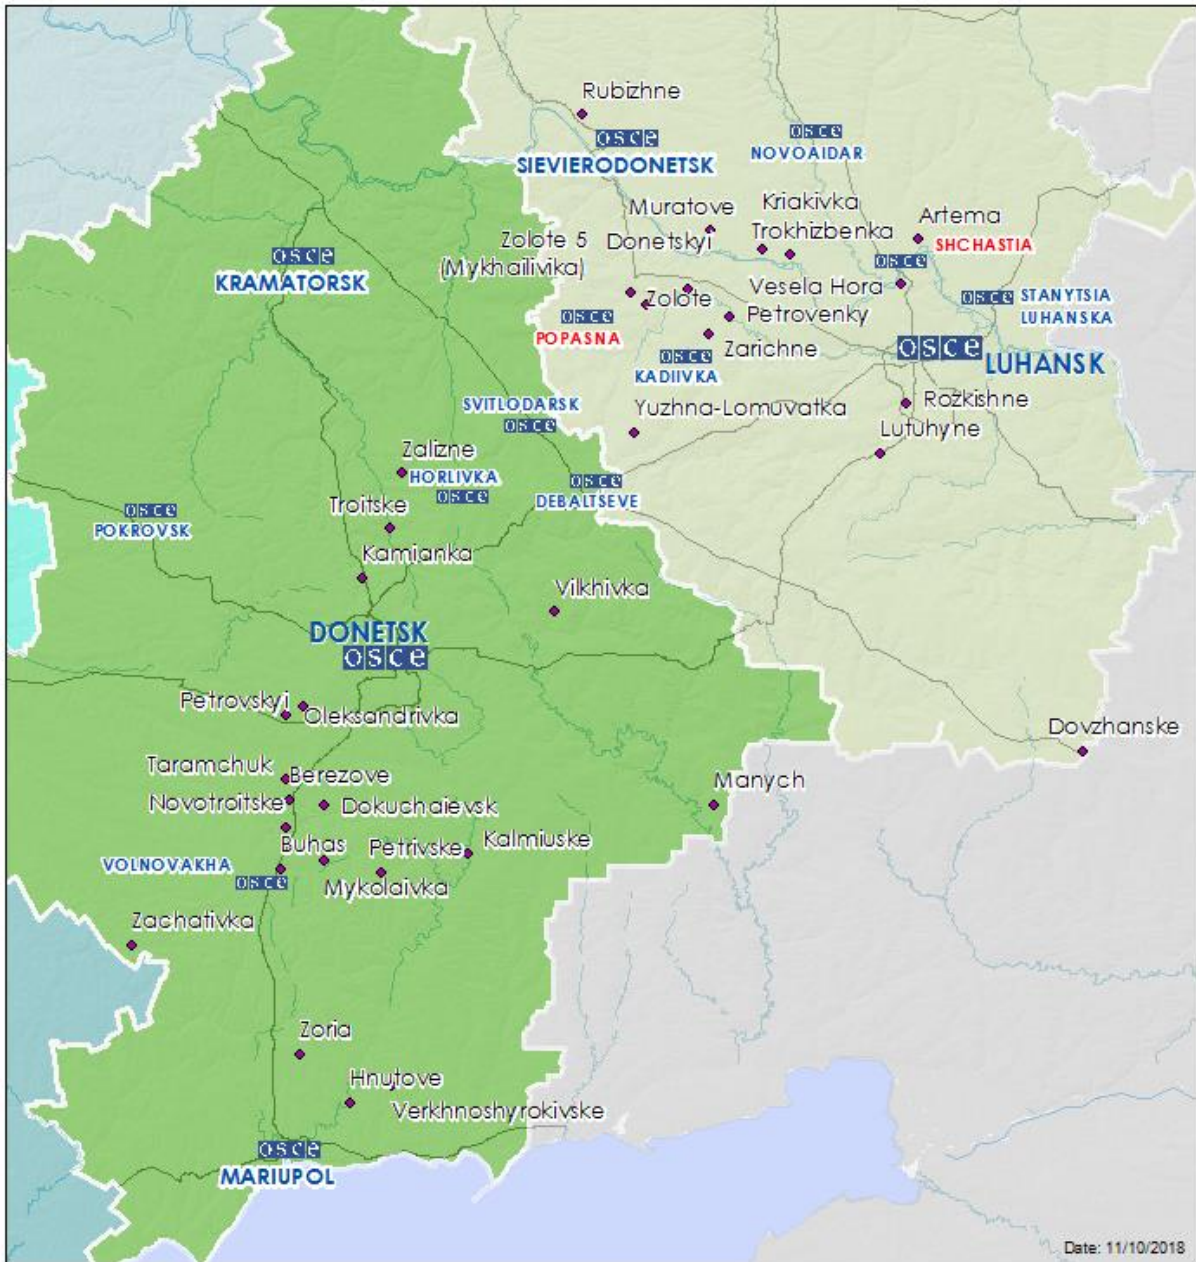

Мапа Донецької та Луганської областей²

² За рішенням Постійної ради №1117 від 21 березня 2014 року, СММ базується у десяти містах на всій території України (Херсон, Одеса, Львів, Івано-Франківськ, Харків, Донецьк, Дніпро, Чернівці, Луганськ та Київ). Ця мапа східної України призначена для ілюстративних цілей. На ній вказані населені пункти, згадані у звіті, а також ті, де є офіси СММ (команди спостерігачів, представництва і передові патрульні бази) в Донецькій і Луганській областях. (Червоним кольором виділені передові патрульні бази, з яких співробітники СММ були тимчасово передислоковані починаючи з 27 вересня 2016 року згідно з рекомендаціями експертів з безпеки з деяких держав-учасниць ОБСЄ).