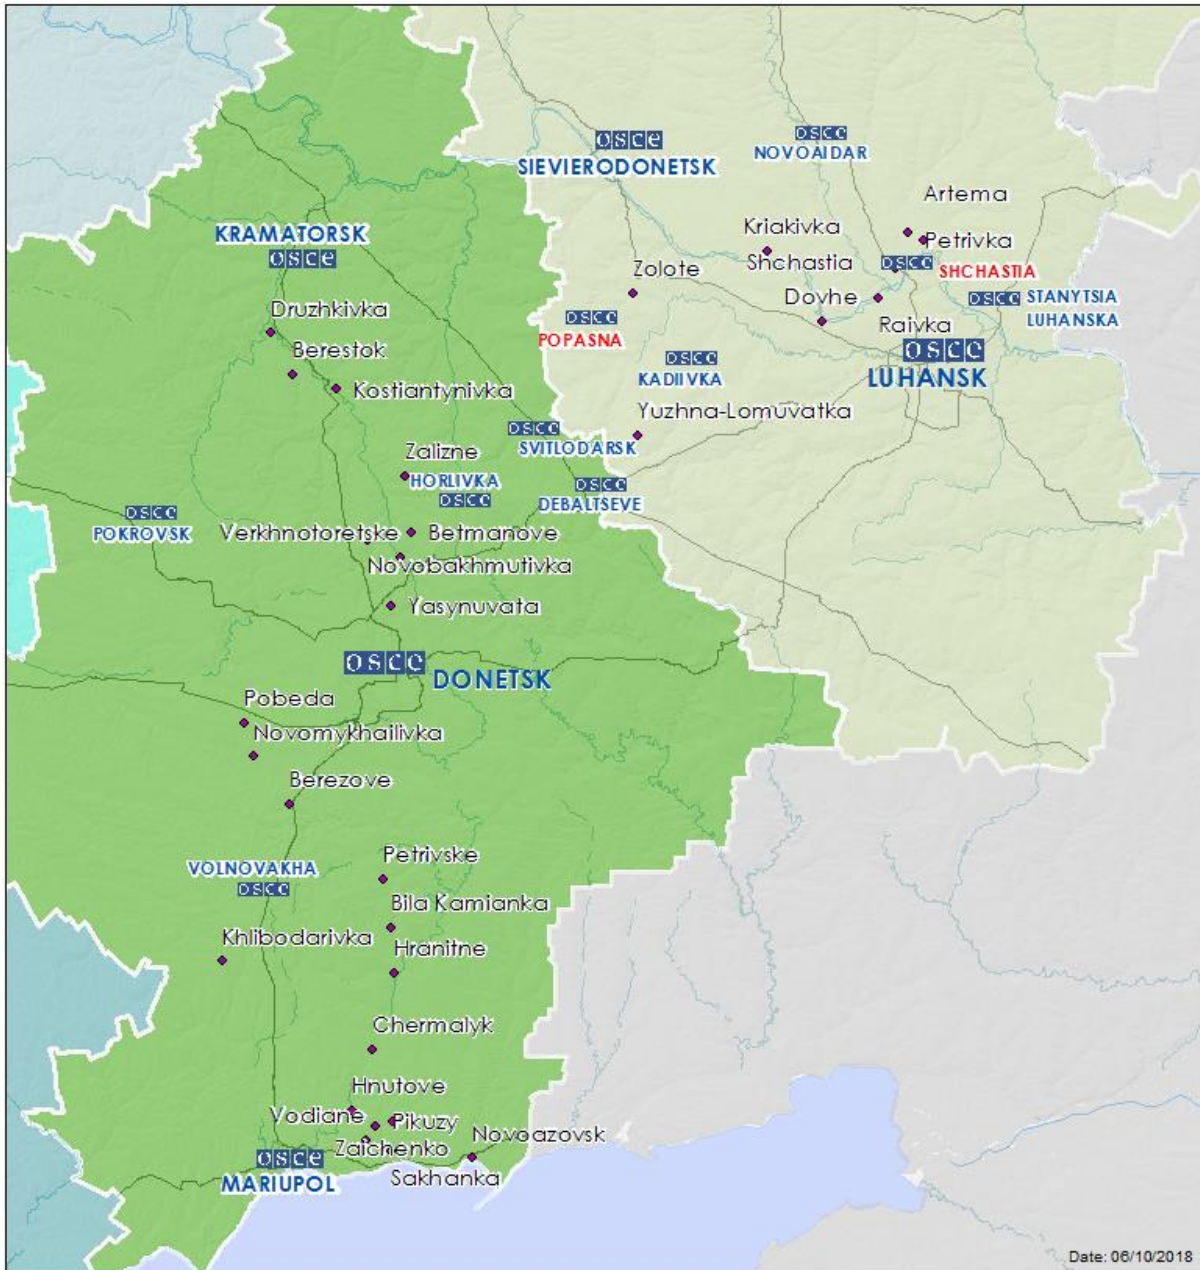

Місце розміщення СММ	Місце події	Спосіб	К-ть	Спостереження	Опис	Озброєння	Дата і час
Східна околиця н. п. Станиця Луганська (підконтрольний уряду, 16 км на ПнСх від Луганська)	3–5 км на Пд	чули	1	вибух	невизначеного походження (за оцінкою, за межами ділянки розведення)	Н/Д	4.10, 22:13
	10–13 км на Пн	чули	25	вибух	невизначеного походження	Н/Д	5.10, 05:30–05:55
н. п. Кадіївка (кол. Стаханов, непідконтрольний уряду, 50 км на Зх від Луганська)	10–15 км на ПнПнЗх	чули	26	вибух	невизначеного походження	Н/Д	5.10, 05:59–06:14
	3–4 км на ПнПнЗх	чули	56	постріл		БМП	5.10, 10:34–10:47
н. п. Голубівка (кол. Кіровськ, непідконтрольний уряду, 51 км на Зх від Луганська)	3–4 км на ПнПнЗх	чули	45	вибух	32 невизначеного походження та 13 розривів	Н/Д	5.10, 10:34–10:47
	3–4 км на ПнПнЗх	чули	5	черга		великокаліберний кулемет	5.10, 10:34–10:47
	3–5 км на ПдСх	чули	12	вибух	розрив	Н/Д	5.10, 10:36–10:41
0,5 км на ПнСх від н. п. Оріхове (підконтрольний уряду, 57 км на ПнЗх від Луганська)	1–2 км на Пн	чули	50	постріл і черга		стрілецька зброя	5.10, 11:11–11:22
н. п. Голубівське (непідконтрольний уряду, 51 км на Зх від Луганська)	1–2 км на Пн	чули	3	вибух	невизначеного походження	Н/Д	5.10, 11:11–11:22

## Мапа Донецької та Луганської областей<sup>2</sup>

<sup>2</sup> За рішенням Постійної ради №1117 від 21 березня 2014 року, СММ базується у десяти містах на всій території України (Херсон, Одеса, Львів, Івано-Франківськ, Харків, Донецьк, Дніпро, Чернівці, Луганськ і Київ). Ця мапа східної України призначена для ілюстративних цілей. На ній вказані населені пункти, згадані у звіті, а також ті, де є офіси СММ (команди спостерігачів, представництва і передові патрульні бази) в Донецькій і Луганській областях. (Червоним кольором виділені передові патрульні бази, з яких співробітники СММ були тимчасово передислоковані починаючи з 27 вересня 2016 року згідно з рекомендаціями експертів з безпеки з деяких держав-учасниць ОБСЄ та з урахуванням вимог СММ щодо безпеки).