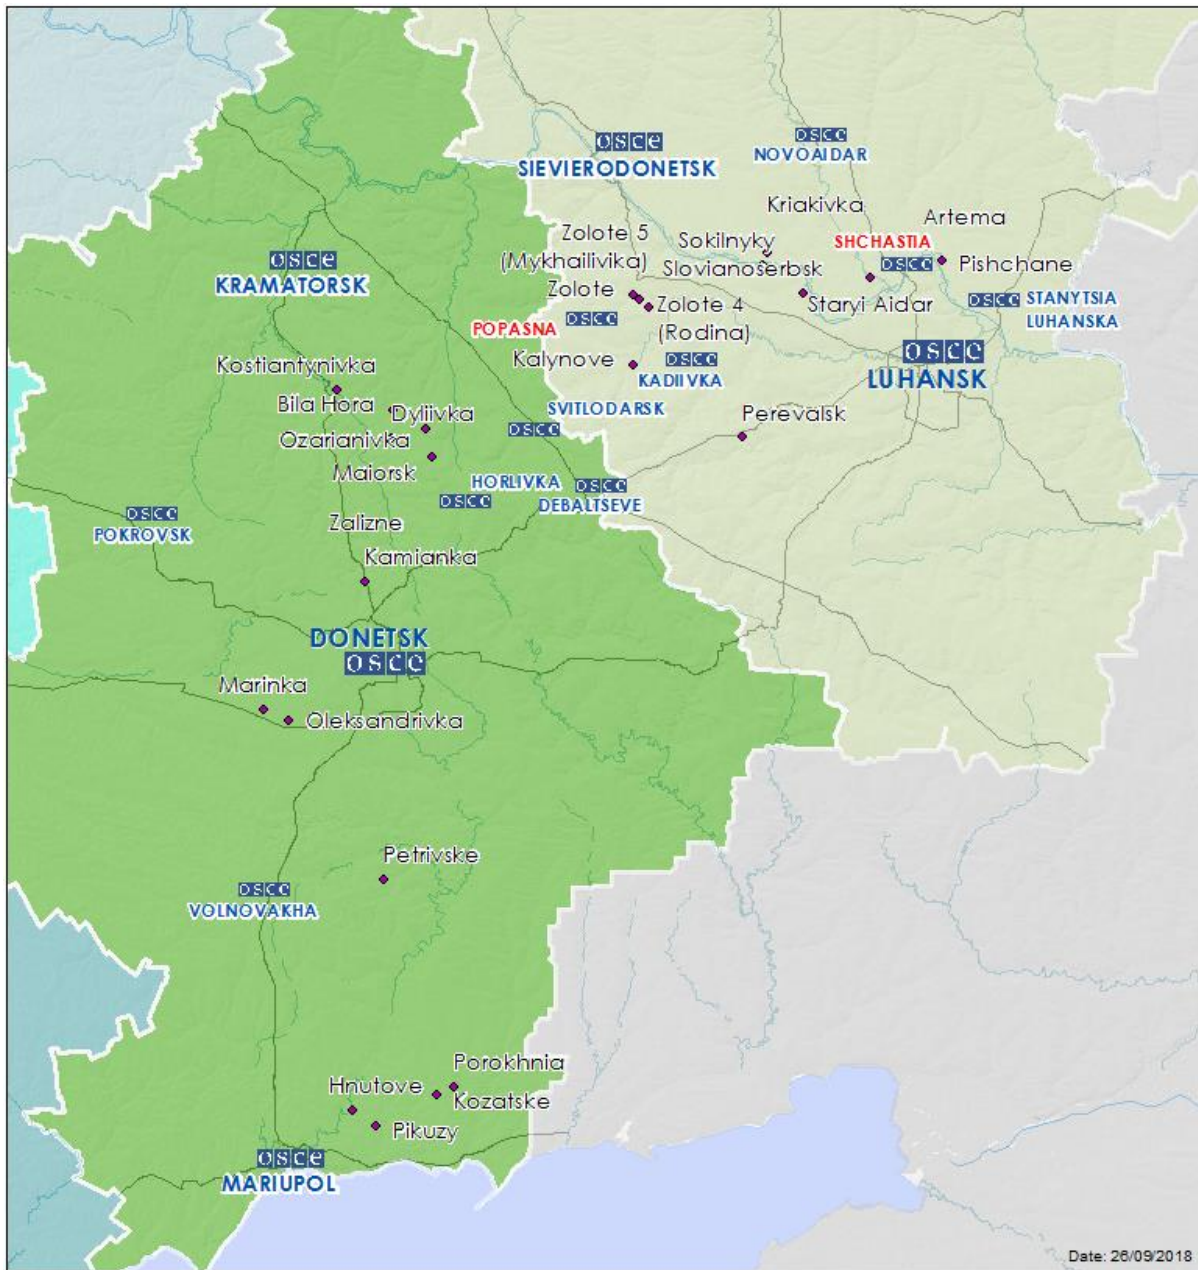

Мапа Донецької та Луганської областей³

³ За рішенням Постійної ради №1117 від 21 березня 2014 року, СММ базується у десяти містах на всій території України (Херсон, Одеса, Львів, Івано-Франківськ, Харків, Донецьк, Дніпро, Чернівці, Луганськ і Київ). Ця мапа східної України призначена для ілюстративних цілей. На ній вказані населені пункти, згадані у звіті, а також ті, де є офіси СММ (команди спостерігачів, представництва і передові патрульні бази) в Донецькій і Луганській областях. (Червоним кольором виділені передові патрульні бази, з яких співробітники СММ були тимчасово передислоковані згідно з рекомендаціями експертів з безпеки з деяких держав-учасниць ОБСЄ та з урахуванням вимог СММ щодо безпеки).