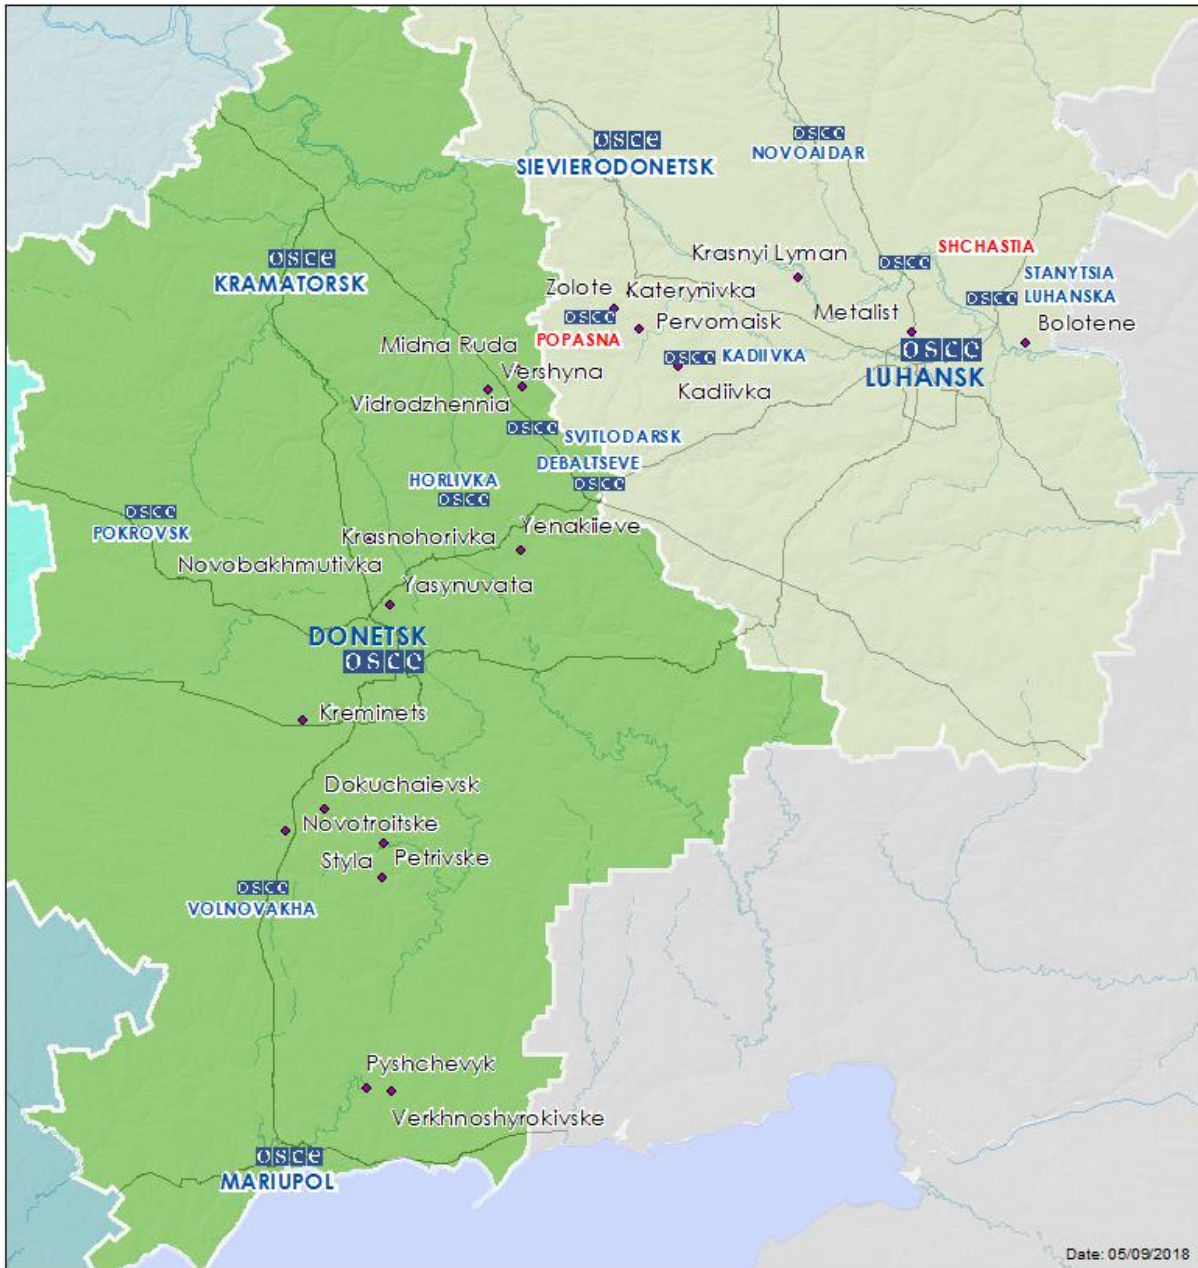

## Мапа Донецької та Луганської областей<sup>2</sup>

<sup>2</sup> За рішенням Постійної ради №1117 від 21 березня 2014 року, СММ базується у десяти містах на всій території України (Херсон, Одеса, Львів, Івано-Франківськ, Харків, Донецьк, Дніпро, Чернівці, Луганськ та Київ). Ця мапа східної України призначена для ілюстративних цілей. На ній вказані населені пункти, згадані у звіті, а також ті, де є офіси СММ (команди спостерігачів, представництва і передові патрульні бази) в Донецькій і Луганській областях. (Червоним кольором виділені передові патрульні бази, з яких співробітники СММ були тимчасово передислоковані згідно з рекомендаціями експертів з безпеки з деяких держав-учасниць ОБСЄ).