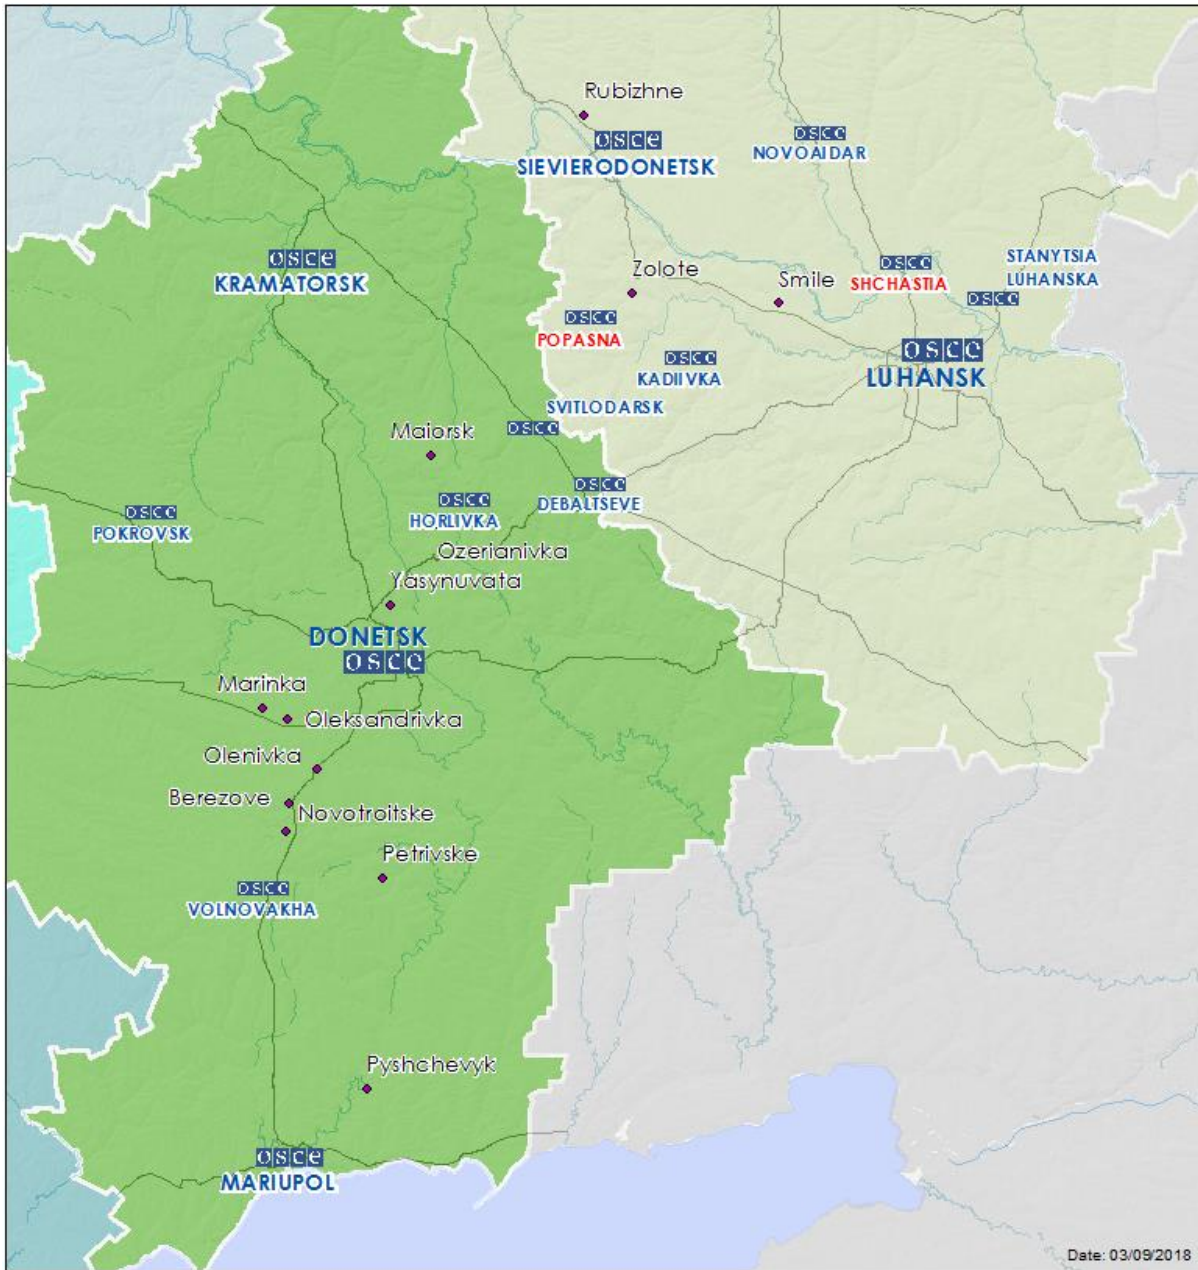

Мапа Донецької та Луганської областей²

² За рішенням Постійної ради №1117 від 21 березня 2014 року, СММ базується у десяти містах на всій території України (Херсон, Одеса, Львів, Івано-Франківськ, Харків, Донецьк, Дніпро, Чернівці, Луганськ та Київ). Ця мапа східної України призначена для ілюстративних цілей. На ній вказані населені пункти, згадані у звіті, а також ті, де є офіси СММ (команди спостерігачів, представництва і передові патрульні бази) в Донецькій і Луганській областях. (Червоним кольором виділені передові патрульні бази, з яких співробітники СММ були тимчасово передислоковані починаючи з 27 вересня 2016 року згідно з рекомендаціями експертів з безпеки з деяких держав-учасниць ОБСЄ).