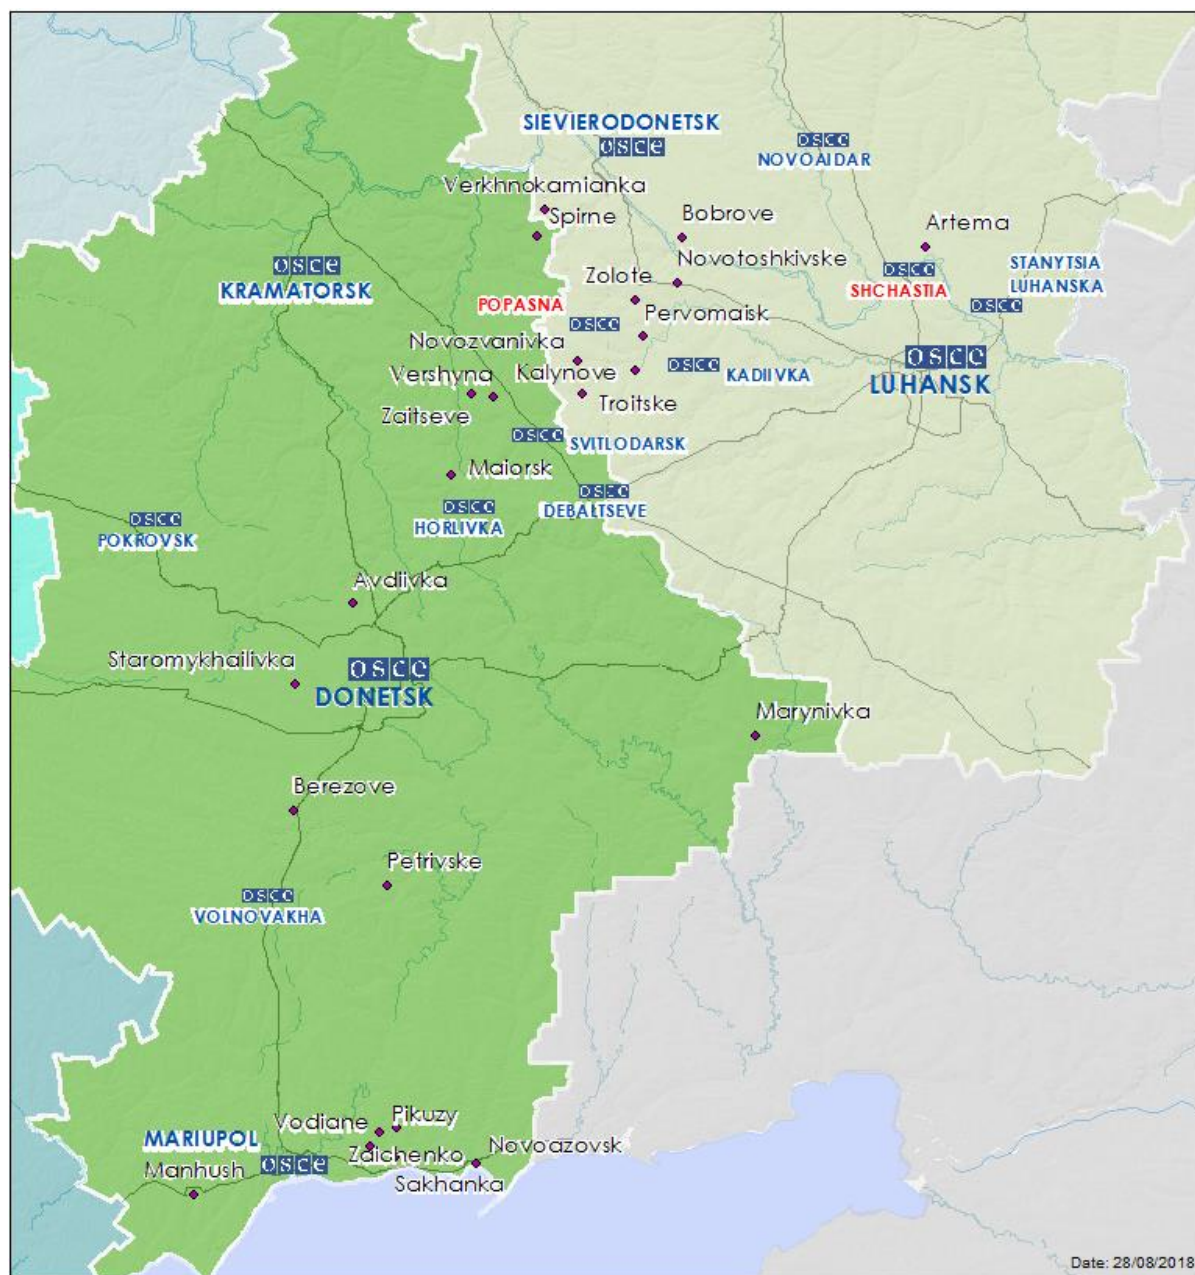

Мапа Донецької та Луганської областей²

² За рішенням Постійної ради №1117 від 21 березня 2014 року, СММ базується у десяти містах на всій території України (Херсон, Одеса, Львів, Івано-Франківськ, Харків, Донецьк, Дніпро, Чернівці, Луганськ і Київ). Ця мапа східної України призначена для ілюстративних цілей. На ній вказані населені пункти, згадані у звіті, а також ті, де є офіси СММ (команди спостерігачів, представництва і передові патрульні бази) в Донецькій і Луганській областях. (Червоним кольором виділені передові патрульні бази, з яких співробітники СММ були тимчасово передислоковані починаючи з 27 вересня 2016 року згідно з рекомендаціями експертів з безпеки з деяких держав-учасниць ОБСЄ та з урахуванням вимог СММ щодо безпеки).