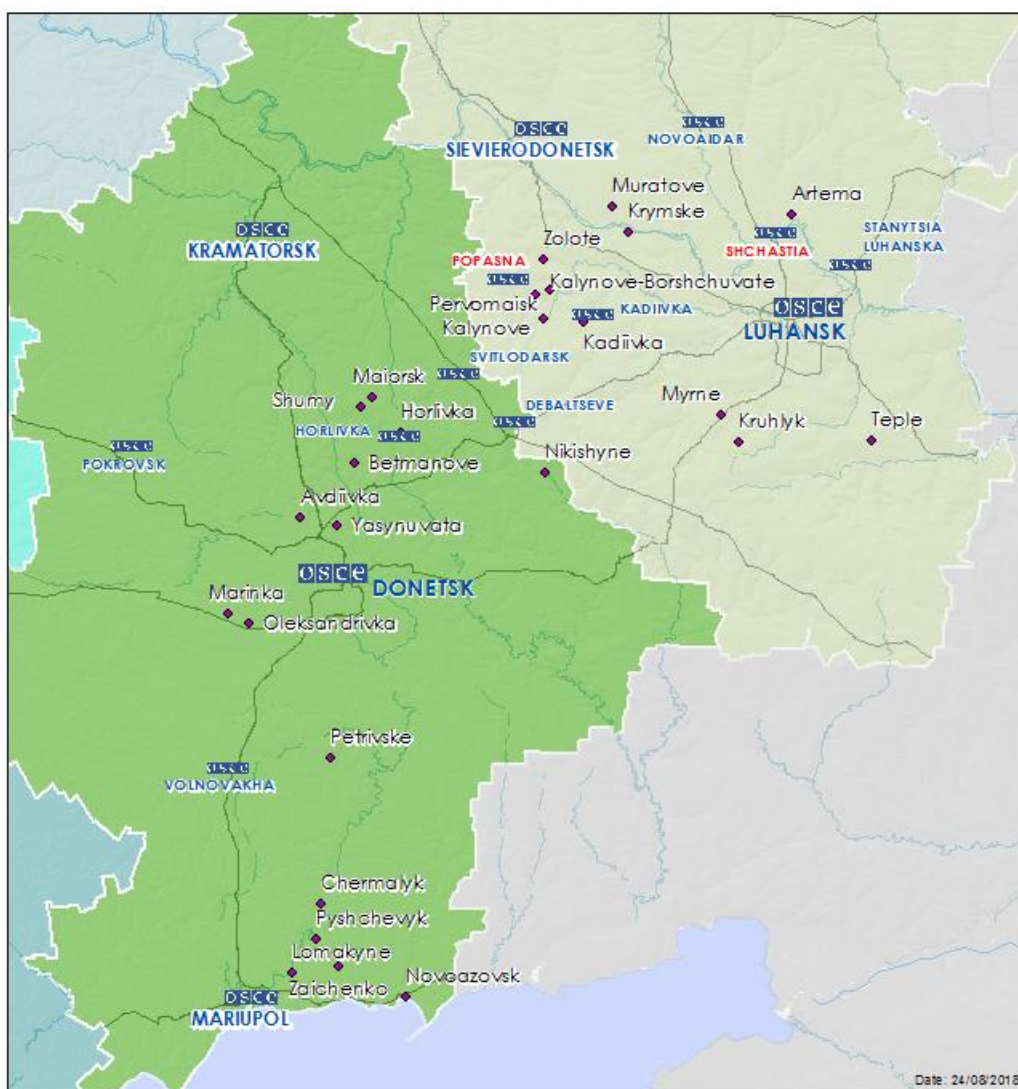

Мапа Донецької та Луганської областей²

² За рішенням Постійної ради №1117 від 21 березня 2014 року, СММ базується у десяти містах на всій території України (Херсон, Одеса, Львів, Івано-Франківськ, Харків, Донецьк, Дніпро, Чернівці, Луганськ і Київ). Ця мапа східної України призначена для ілюстративних цілей. На ній вказані населені пункти, згадані у звіті, а також ті, де є офіси СММ (команди спостерігачів, представництва і передові патрульні бази) в Донецькій і Луганській областях. (Червоним кольором виділені передові патрульні бази, з яких співробітники СММ були тимчасово передислоковані починаючи з 27 вересня 2016 року згідно з рекомендаціями експертів з безпеки з деяких держав-учасниць ОБСЄ та з урахуванням вимог СММ щодо безпеки).