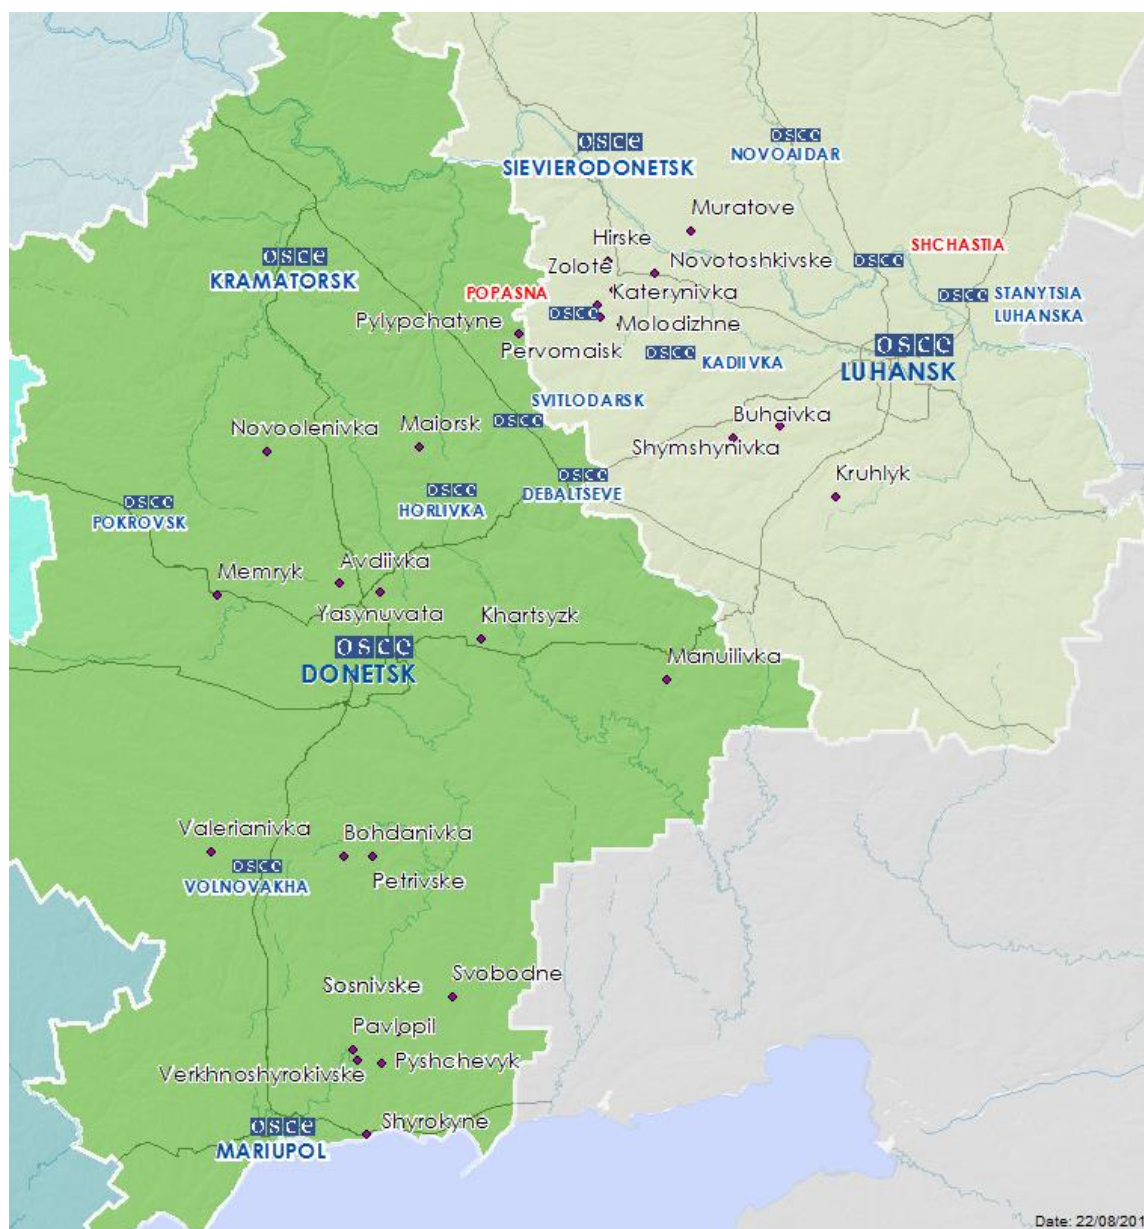

Місце розміщення СММ	Місце події	Спосіб	К-ть	Спостереження	Опис	Озброєння	Дата, час
2 км на Сх від н. п. Тошківка (підконтрольний уряду, 60 км на ПнЗх від Луганська)	10–12 км на Сх	чули	10	вибух	невизначеного походження	міномет (120 мм)	21.07, 09:55–10:10
1,5 км на ПнЗх від н. п. Оріхове (підконтрольний уряду, 57 км на ПнЗх від Луганська)	5–7 км на ПнЗх	чули	5	вибух	розрив	Н/Д	21.07, 10:00
2 км на Пд від н. п. Муратове (підконтрольний уряду, 51 км на ПнЗх від Луганська)	1–2 км на ПдПдЗх	чули	1	вибух	невизначеного походження	Н/Д	21.07, 10:25–10:26

Мапа Донецької та Луганської областей²

² За рішенням Постійної ради №1117 від 21 березня 2014 року, СММ базується у десяти містах на всій території України (Херсон, Одеса, Львів, Івано-Франківськ, Харків, Донецьк, Дніпро, Чернівці, Луганськ і Київ). Ця мапа східної України призначена для ілюстративних цілей. На ній вказані населені пункти, згадані у звіті, а також ті, де є офіси СММ (команди спостерігачів, представництва і передові патрульні бази) в Донецькій і Луганській областях. (Червоним кольором виділені передові патрульні бази, з яких співробітники СММ були тимчасово передислоковані починаючи з 27 вересня 2016 року згідно з рекомендаціями експертів з безпеки з деяких держав-учасниць ОБСЄ та з урахуванням вимог СММ щодо безпеки).