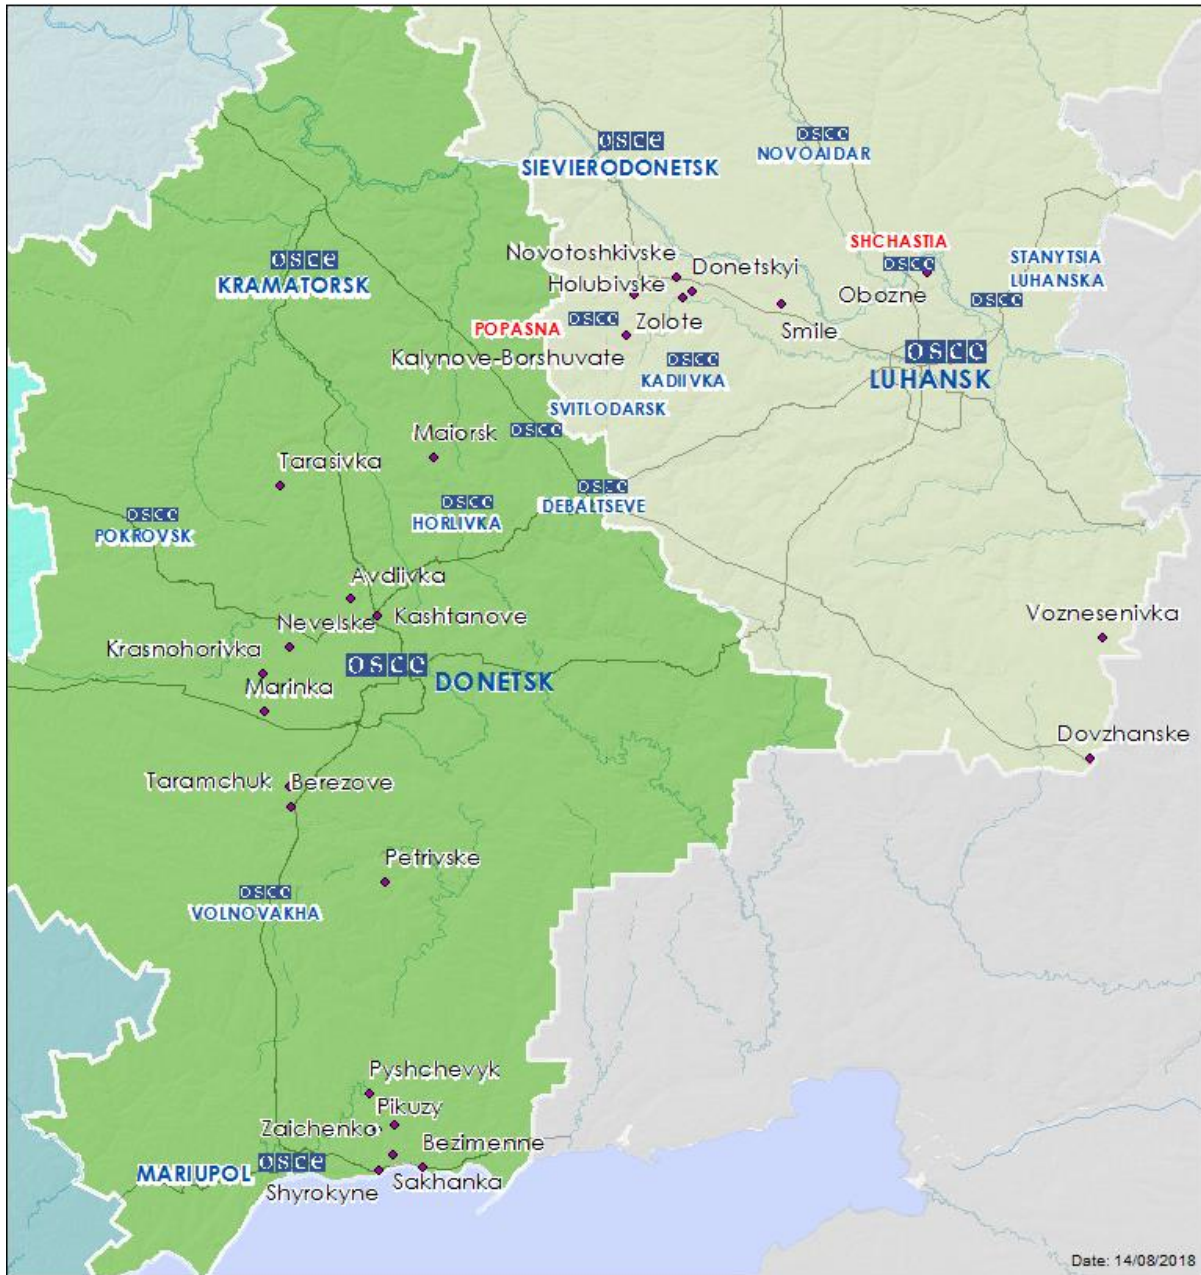

Мапа Донецької та Луганської областей²

² За рішенням Постійної ради №1117 від 21 березня 2014 року, СММ базується у десяти містах на всій території України (Херсон, Одеса, Львів, Івано-Франківськ, Харків, Донецьк, Дніпро, Чернівці, Луганськ і Київ). Ця мапа східної України призначена для ілюстративних цілей. На ній вказані населені пункти, згадані у звіті, а також ті, де є офіси СММ (команди спостерігачів, представництва і передові патрульні бази) в Донецькій і Луганській областях. (Червоним кольором виділені передові патрульні бази, з яких співробітники СММ були тимчасово передислоковані згідно з рекомендаціями експертів з безпеки з деяких держав-учасниць ОБСЄ та з урахуванням вимог СММ щодо безпеки).