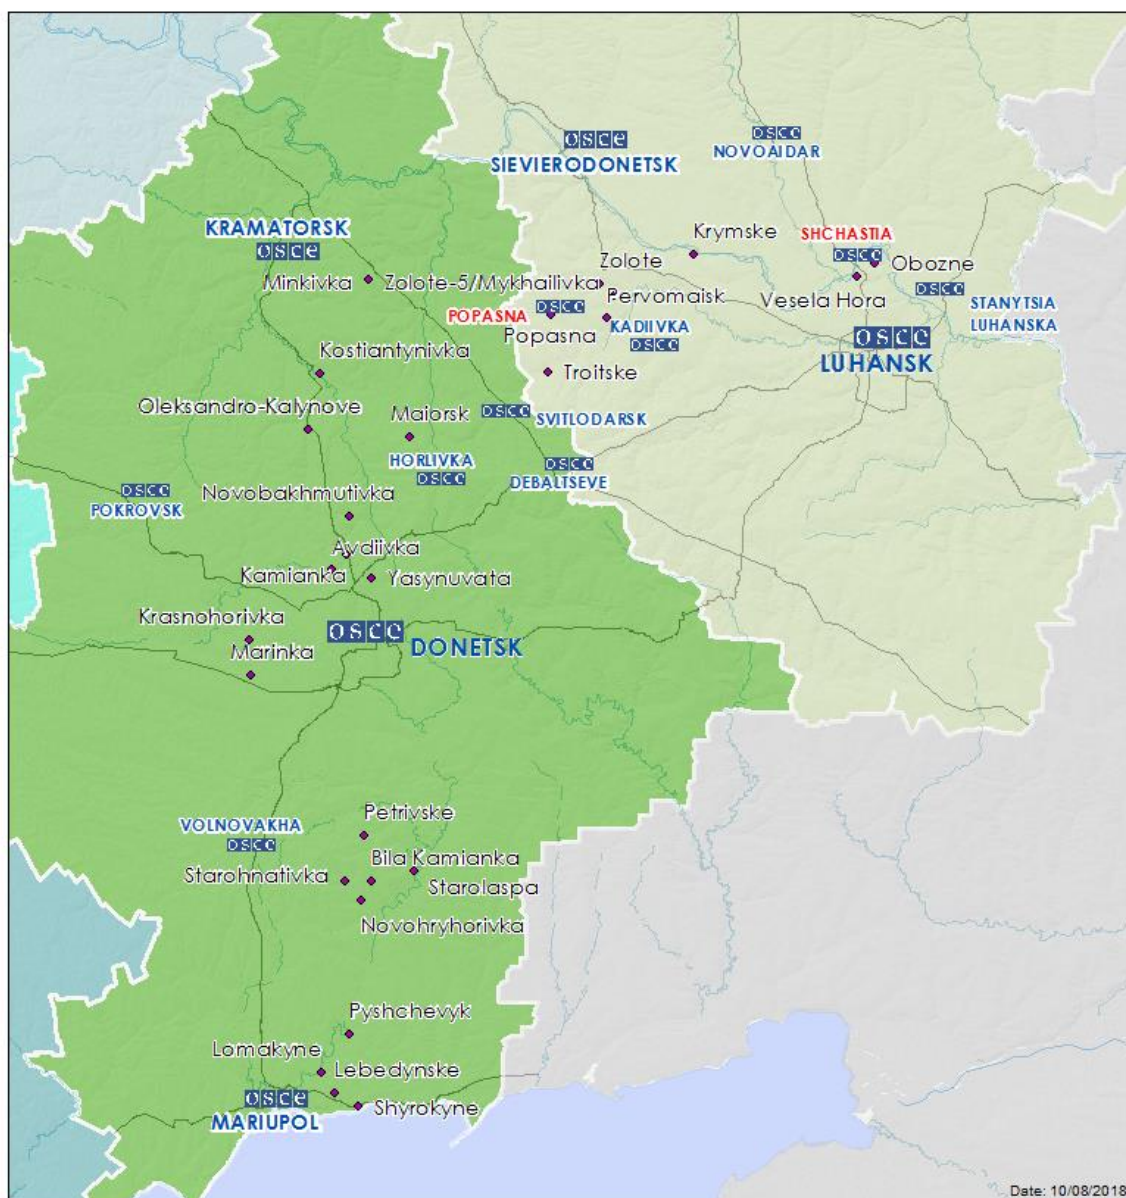

## Мапа Донецької та Луганської областей<sup>2</sup>

<sup>2</sup> За рішенням Постійної ради №1117 від 21 березня 2014 року, СММ базується у десяти містах на всій території України (Херсон, Одеса, Львів, Івано-Франківськ, Харків, Донецьк, Дніпро, Чернівці, Луганськ і Київ). Ця мапа східної України призначена для ілюстративних цілей. На ній вказані населені пункти, згадані у звіті, а також ті, де є офіси СММ (команди спостерігачів, представництва і передові патрульні бази) в Донецькій і Луганській областях. (Червоним кольором виділені передові патрульні бази, з яких співробітники СММ були тимчасово передислоковані починаючи з 27 вересня 2016 року згідно з рекомендаціями експертів з безпеки з деяких держав-учасниць ОБСЄ та з урахуванням вимог СММ щодо безпеки).