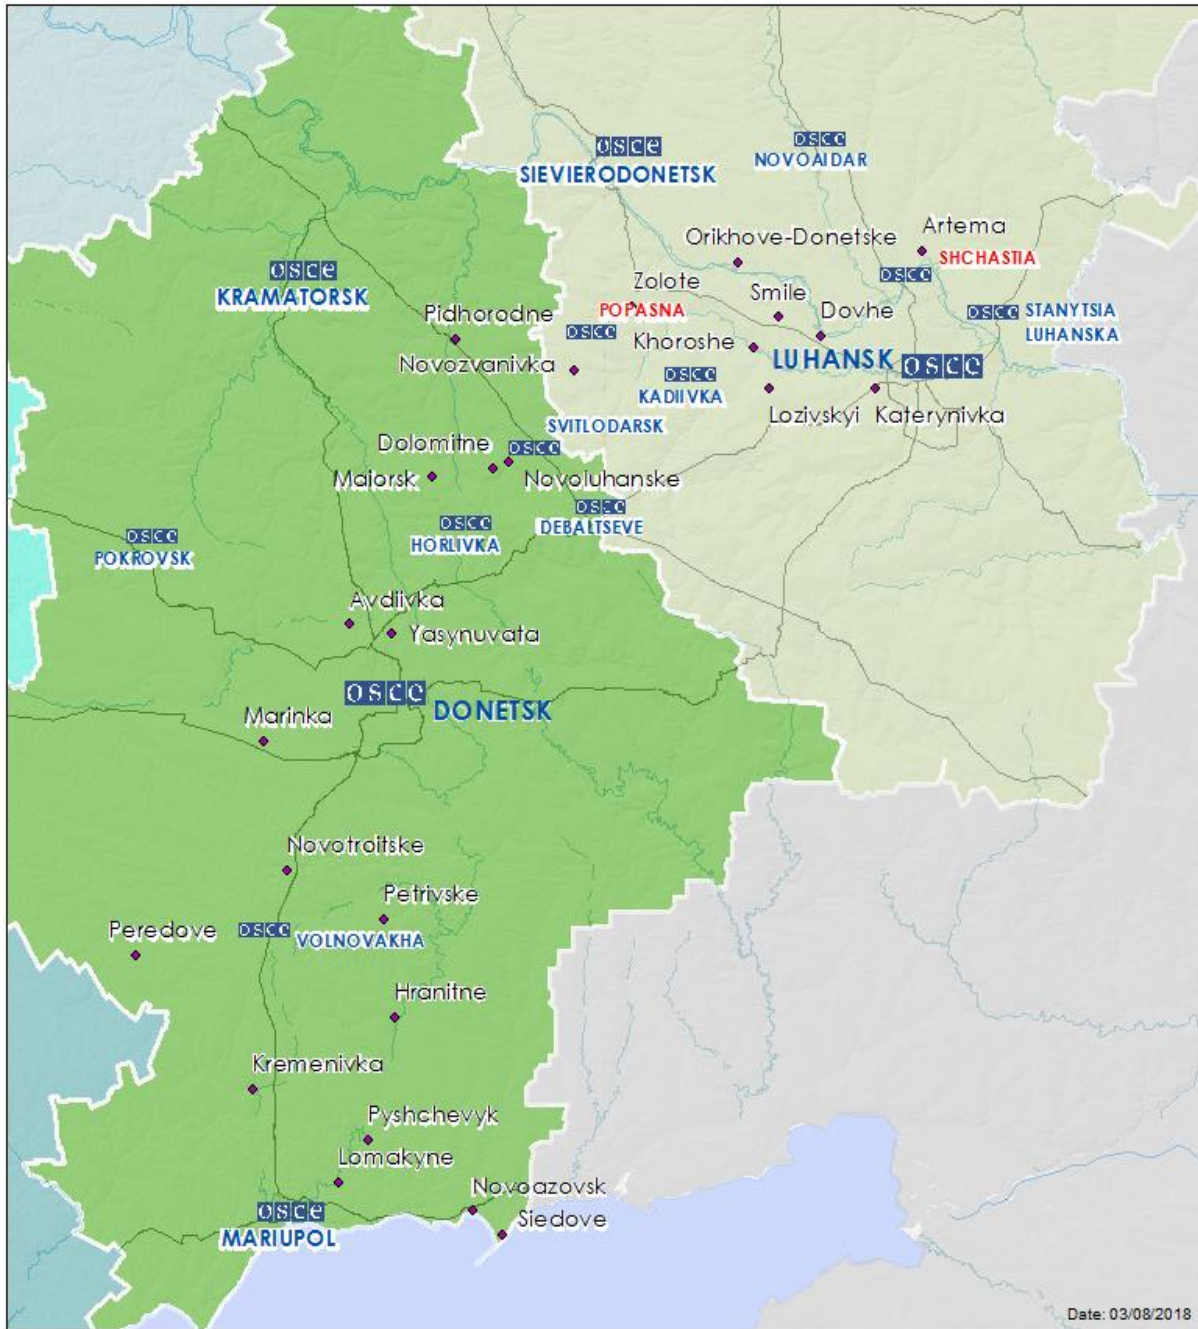

Мапа Донецької та Луганської областей²

² За рішенням Постійної ради №1117 від 21 березня 2014 року, СММ базується у десяти містах на всій території України (Херсон, Одеса, Львів, Івано-Франківськ, Харків, Донецьк, Дніпро, Чернівці, Луганськ і Київ). Ця мапа східної України призначена для ілюстративних цілей. На ній вказані населені пункти, згадані у звіті, а також ті, де є офіси СММ (команди спостерігачів, представництва і передові патрульні бази) в Донецькій і Луганській областях. (Червоним кольором виділені передові патрульні бази, з яких співробітники СММ були тимчасово передислоковані починаючи з 27 вересня 2016 року згідно з рекомендаціями експертів з безпеки з деяких держав-учасниць ОБСЄ та з урахуванням вимог СММ щодо безпеки).