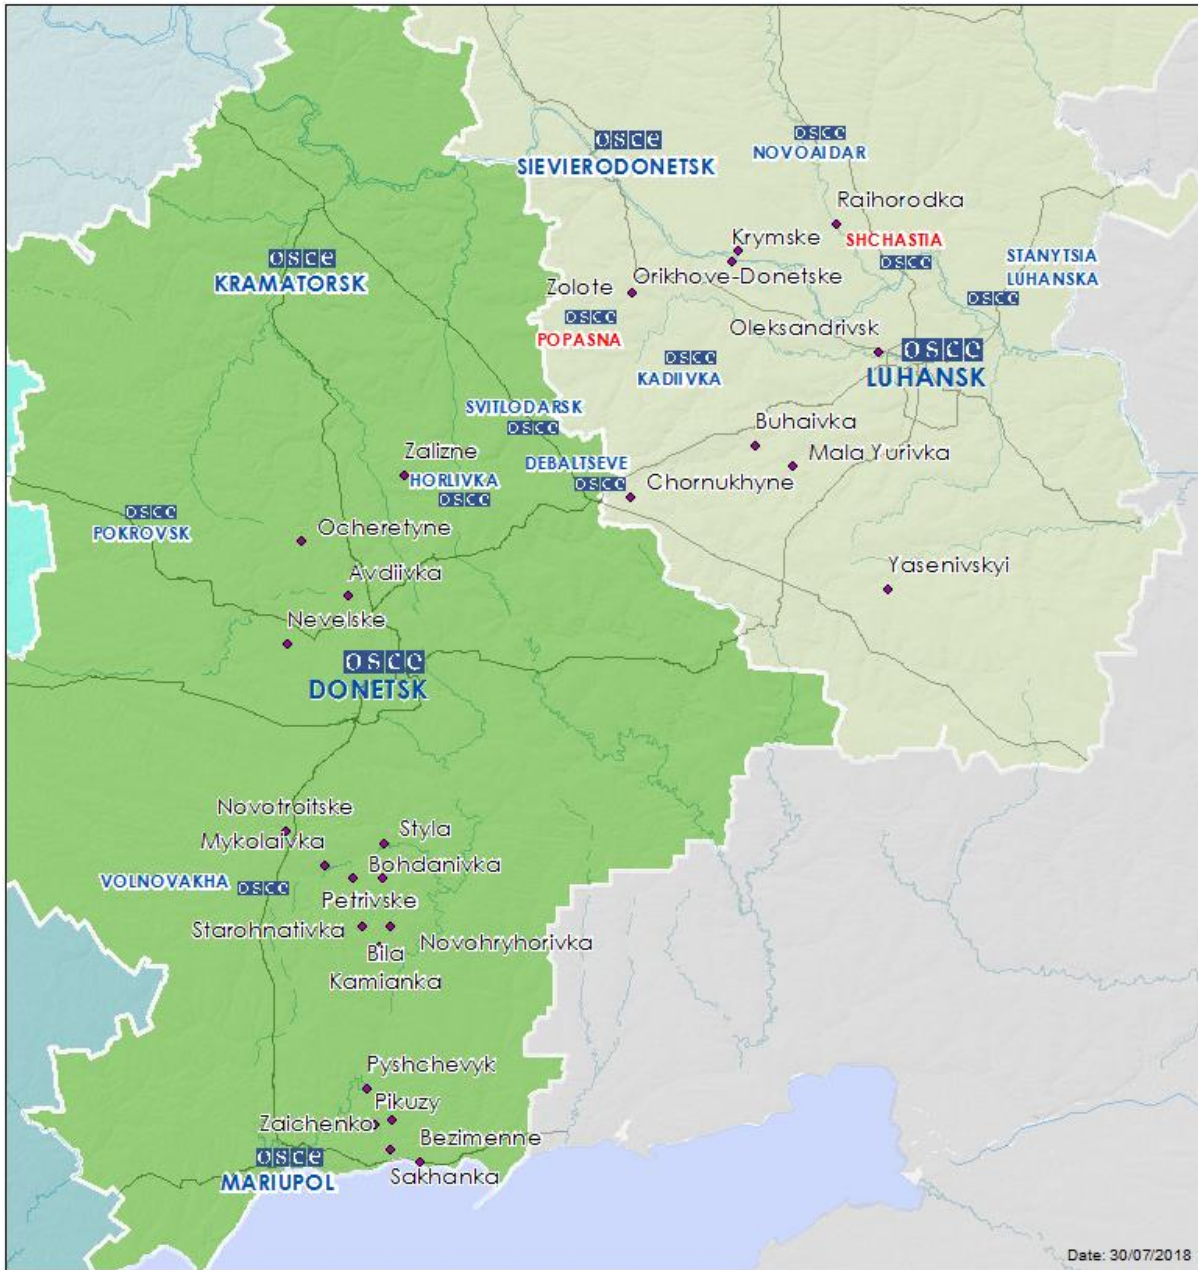

Мапа Донецької та Луганської областей²

² За рішенням Постійної ради №1117 від 21 березня 2014 року, СММ базується у десяти містах на всій території України (Херсон, Одеса, Львів, Івано-Франківськ, Харків, Донецьк, Дніпро, Чернівці, Луганськ і Київ). Ця мапа східної України призначена для ілюстративних цілей. На ній вказані населені пункти, згадані у звіті, а також ті, де є офіси СММ (команди спостерігачів, представництва і передові патрульні бази) в Донецькій і Луганській областях. (Червоним кольором виділені передові патрульні бази, з яких співробітники СММ були тимчасово передислоковані починаючи з 27 вересня 2016 року згідно з рекомендаціями експертів з безпеки з деяких держав-учасниць ОБСЄ та з урахуванням вимог СММ щодо безпеки).