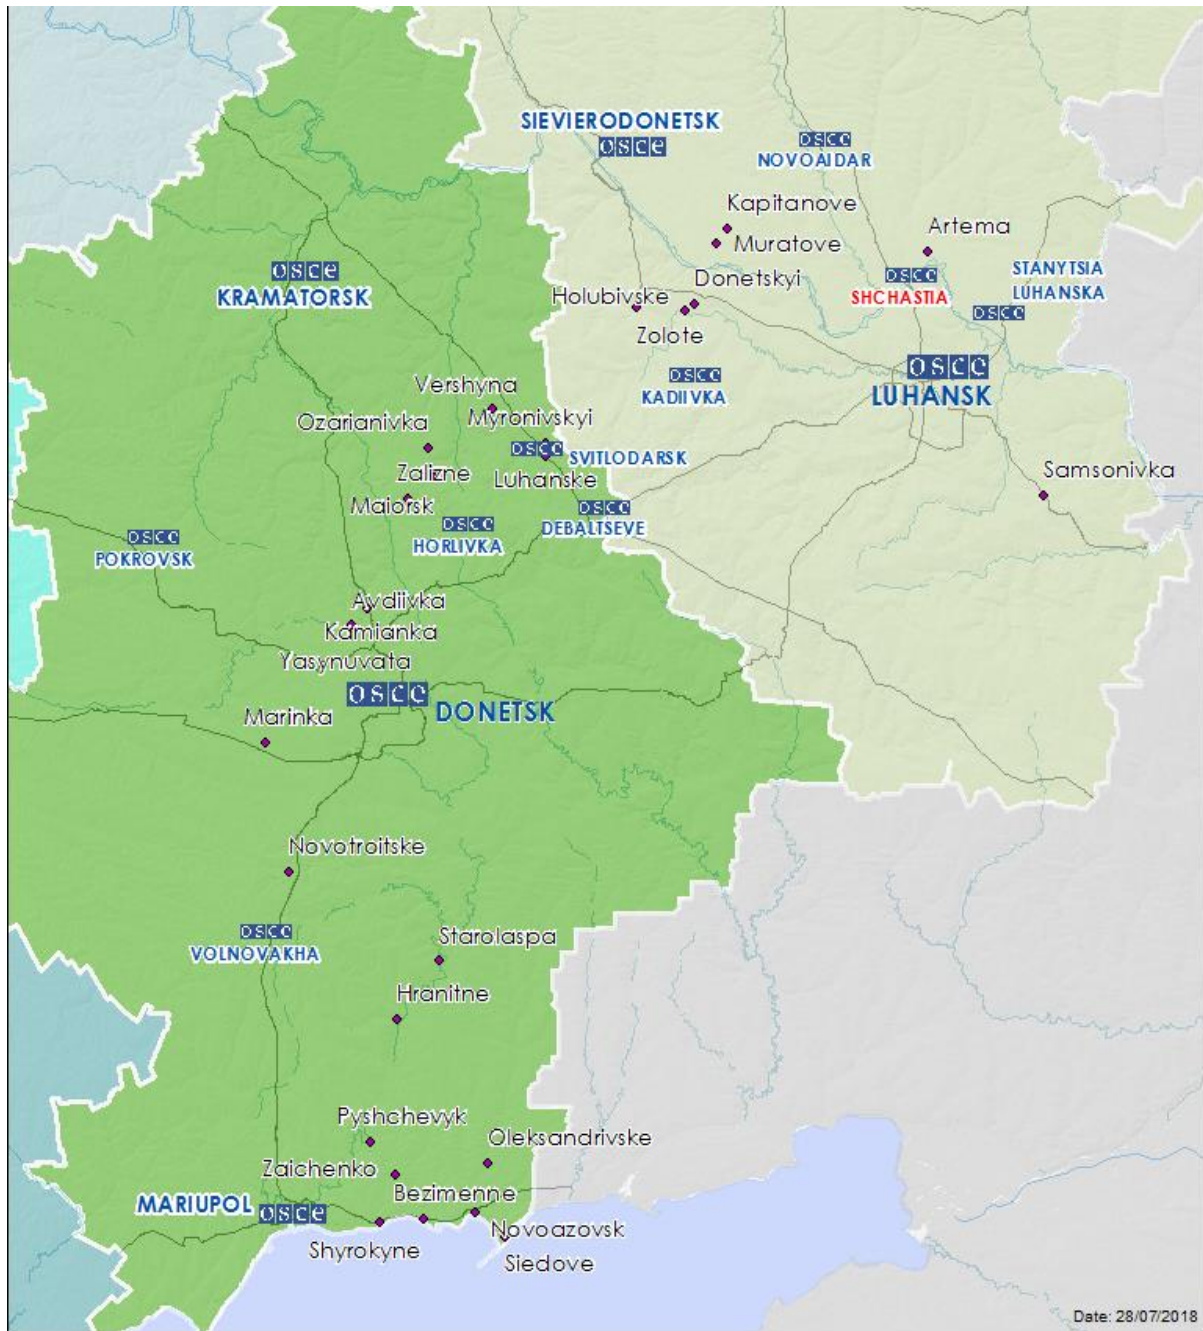

Мапа Донецької та Луганської областей²

² За рішенням Постійної ради №1117 від 21 березня 2014 року, СММ базується у десяти містах на всій території України (Херсон, Одеса, Львів, Івано–Франківськ, Харків, Донецьк, Дніпро, Чернівці, Луганськ і Київ). Ця мапа східної України призначена для ілюстративних цілей. На ній вказані населені пункти, згадані у звіті, а також ті, де є офіси СММ (команди спостерігачів, представництва і передові патрульні бази) в Донецькій і Луганській областях. (Червоним кольором виділені передові патрульні бази, з яких співробітники СММ були тимчасово передислоковані починаючи з 27 вересня 2016 року згідно з рекомендаціями експертів з безпеки з деяких держав–учасниць ОБСЄ та з урахуванням вимог СММ щодо безпеки).