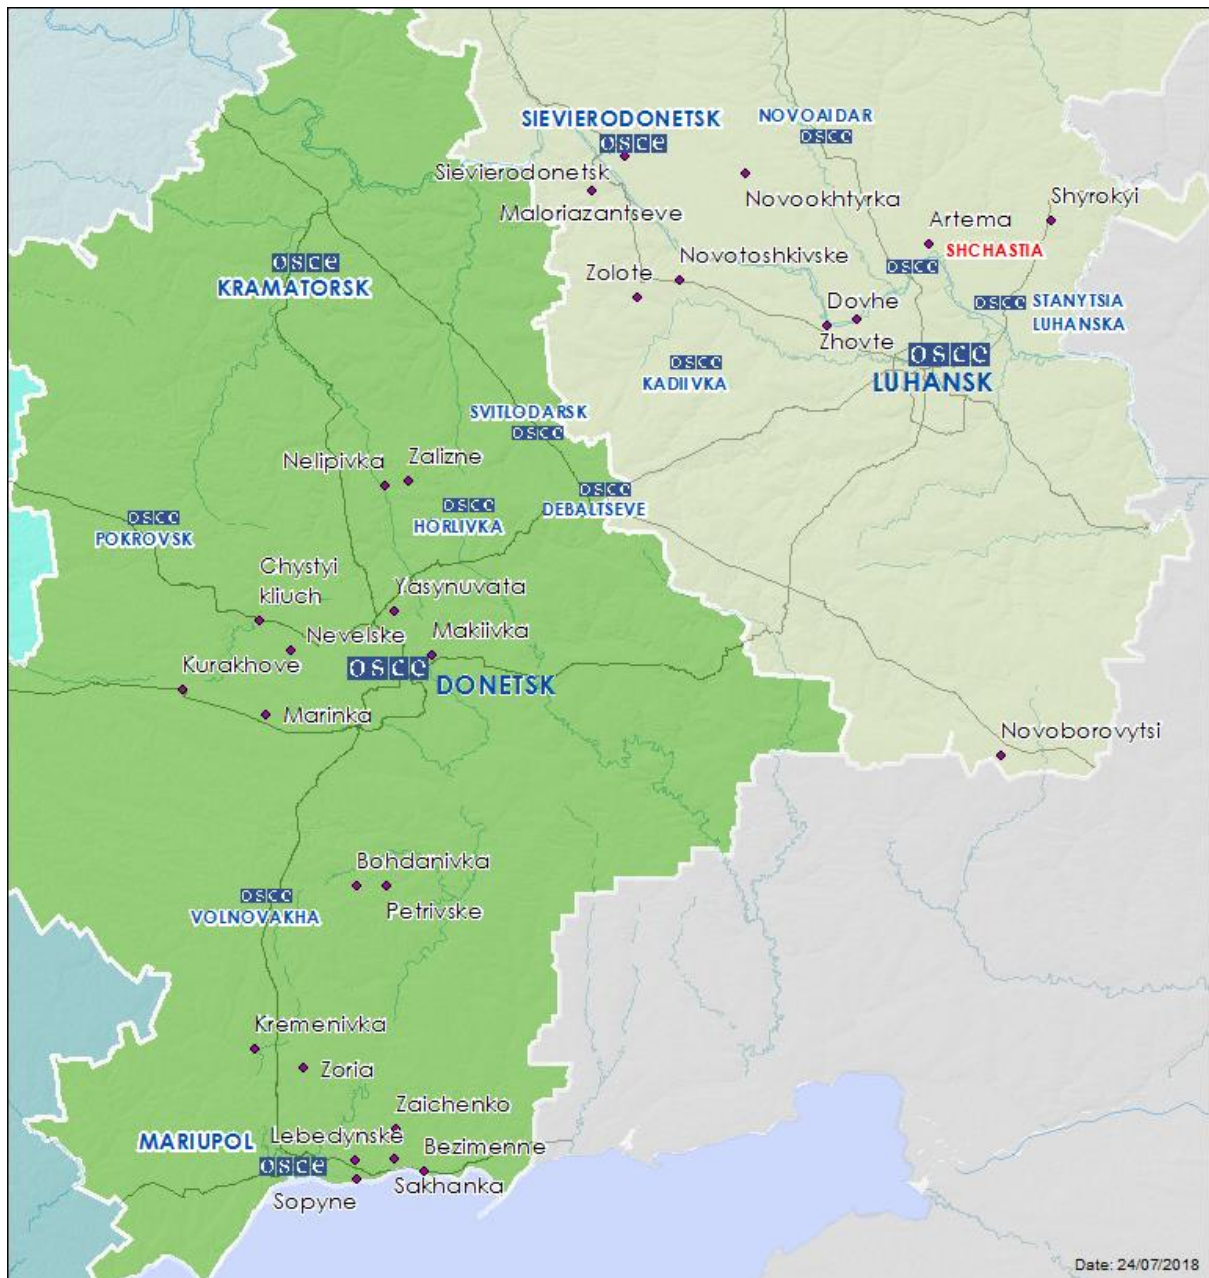

Мапа Донецької та Луганської областей²

² За рішенням Постійної ради №1117 від 21 березня 2014 року, СММ базується у десяти містах на всій території України (Херсон, Одеса, Львів, Івано-Франківськ, Харків, Донецьк, Дніпро, Чернівці, Луганськ і Київ). Ця мапа східної України призначена для ілюстративних цілей. На ній вказані населені пункти, згадані у звіті, а також ті, де є офіси СММ (команди спостерігачів, представництва і передові патрульні бази) в Донецькій і Луганській областях. (Червоним кольором виділені передові патрульні бази, з яких співробітники СММ були тимчасово передислоковані починаючи з 27 вересня 2016 року згідно з рекомендаціями експертів з безпеки з деяких держав-учасниць ОБСЄ та з урахуванням вимог СММ щодо безпеки).