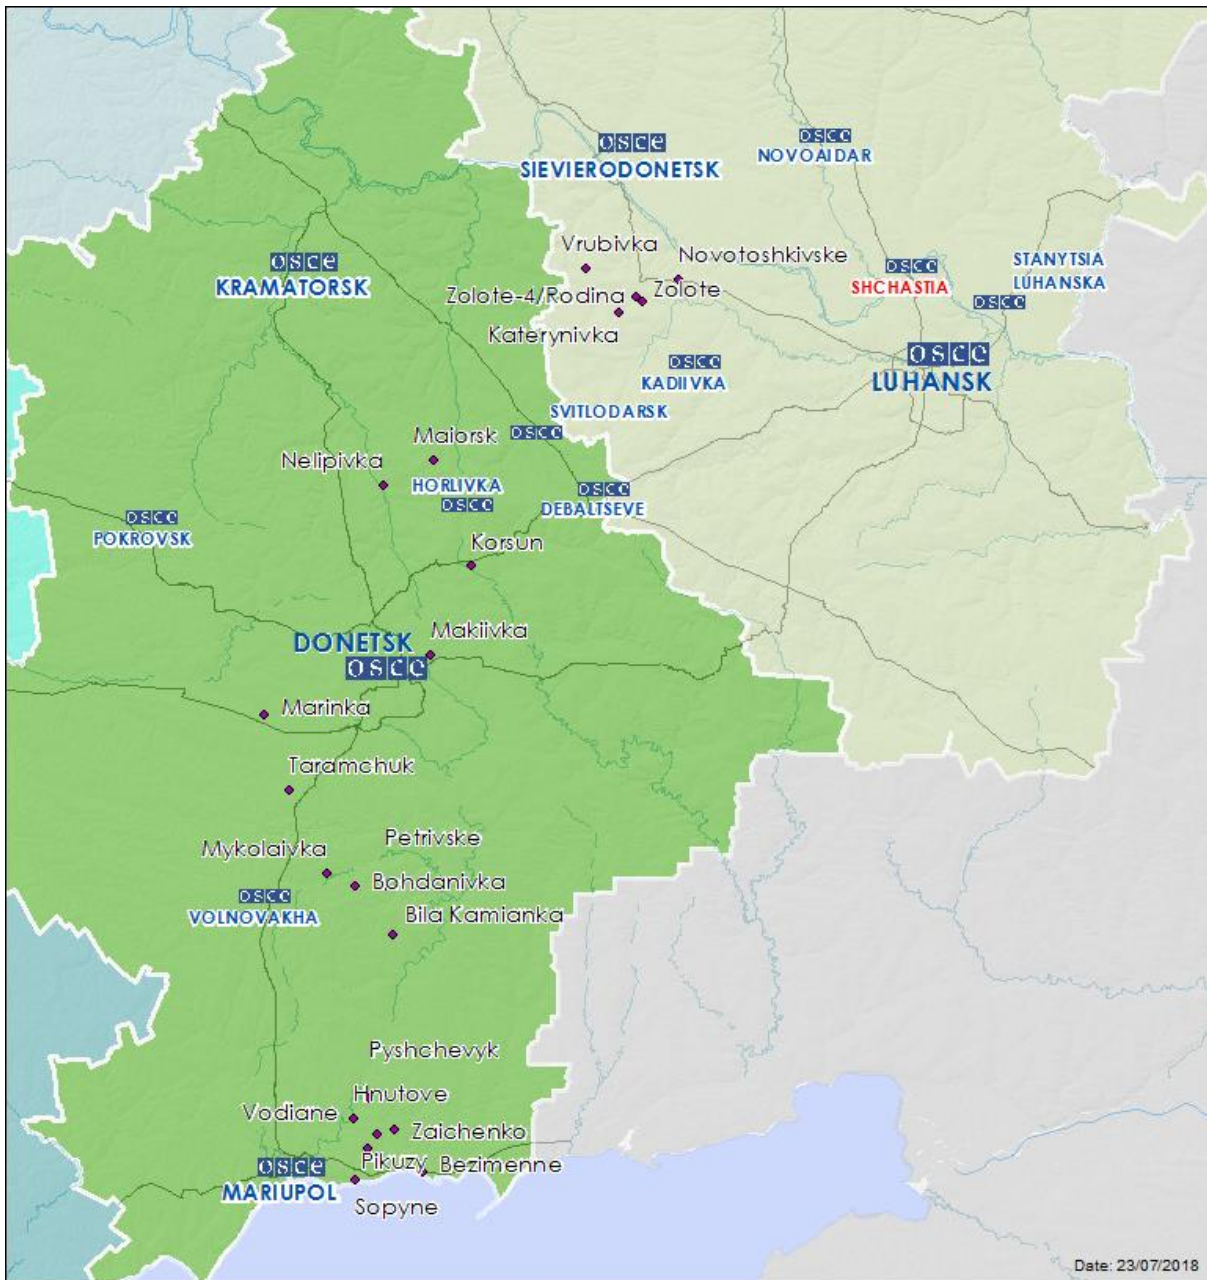

Мапа Донецької та Луганської областей²

² За рішенням Постійної ради №1117 від 21 березня 2014 року, СММ базується у десяти містах на всій території України (Херсон, Одеса, Львів, Івано-Франківськ, Харків, Донецьк, Дніпро, Чернівці, Луганськ і Київ). Ця мапа східної України призначена для ілюстративних цілей. На ній вказані населені пункти, згадані у звіті, а також ті, де є офіси СММ (команди спостерігачів, представництва і передові патрульні бази) в Донецькій і Луганській областях. (Червоним кольором виділені передові патрульні бази, з яких співробітники СММ були тимчасово передислоковані починаючи з 27 вересня 2016 року згідно з рекомендаціями експертів з безпеки з деяких держав-учасниць ОБСЄ та з урахуванням вимог СММ щодо безпеки).