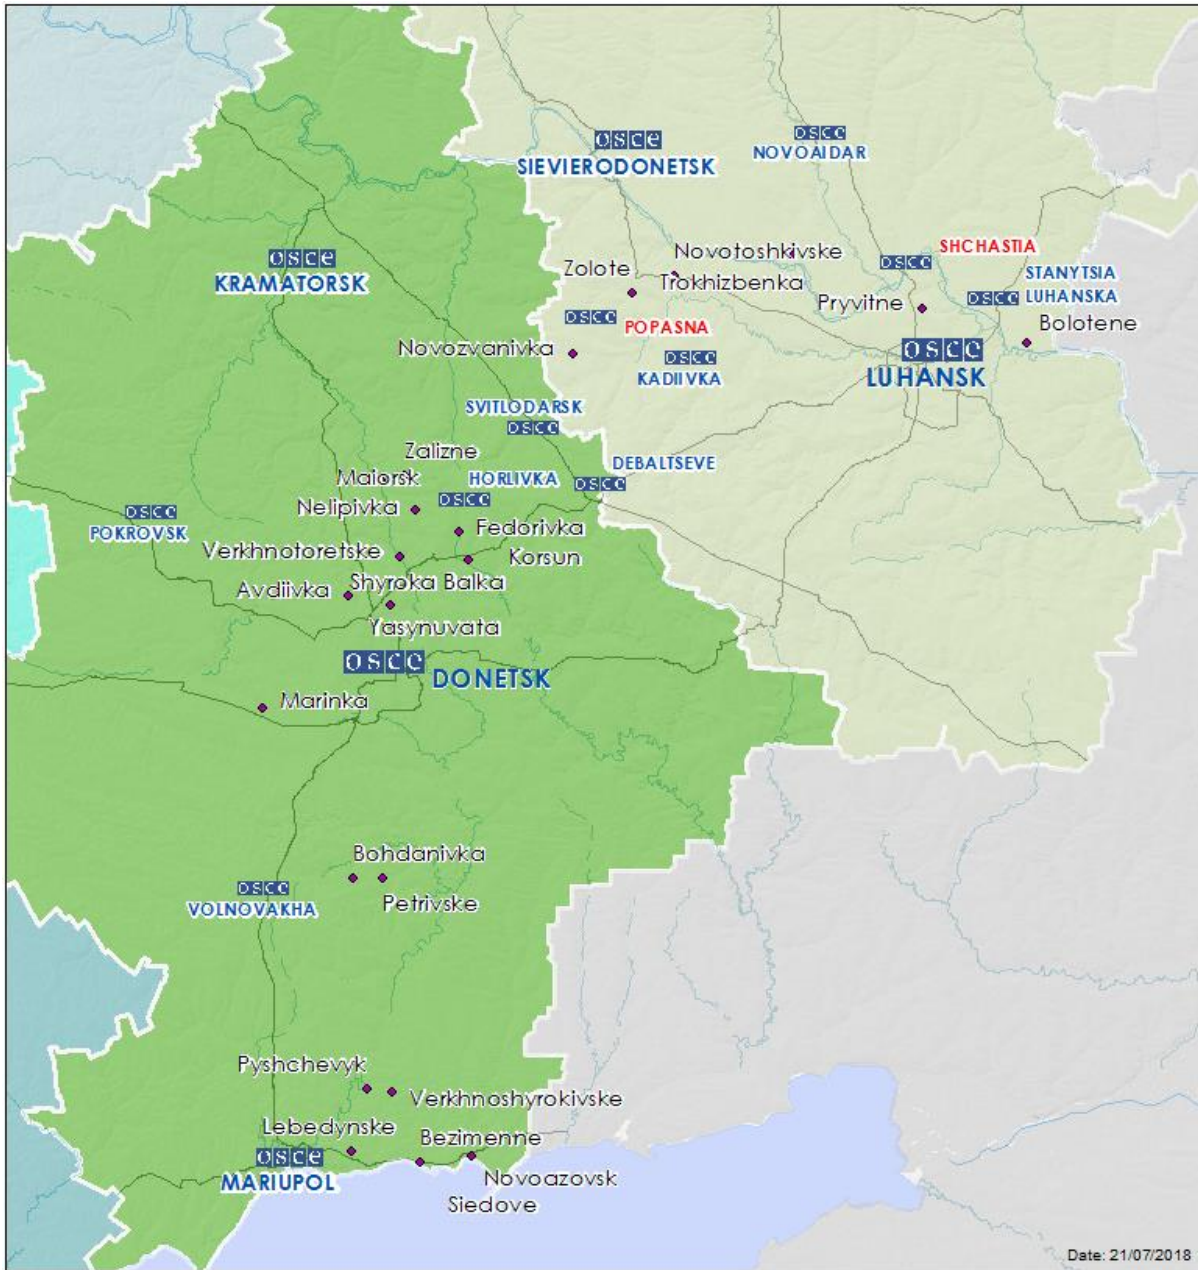

Мапа Донецької та Луганської областей²

² За рішенням Постійної ради №1117 від 21 березня 2014 року, СММ базується у десяти містах на всій території України (Херсон, Одеса, Львів, Івано-Франківськ, Харків, Донецьк, Дніпро, Чернівці, Луганськ і Київ). Ця мапа східної України призначена для ілюстративних цілей. На ній вказані населені пункти, згадані у звіті, а також ті, де є офіси СММ (команди спостерігачів, представництва і передові патрульні бази) в Донецькій і Луганській областях. (Червоним кольором виділені передові патрульні бази, з яких співробітники СММ були тимчасово передислоковані згідно з рекомендаціями експертів з безпеки з деяких держав-учасниць ОБСЄ та з урахуванням вимог СММ щодо безпеки).