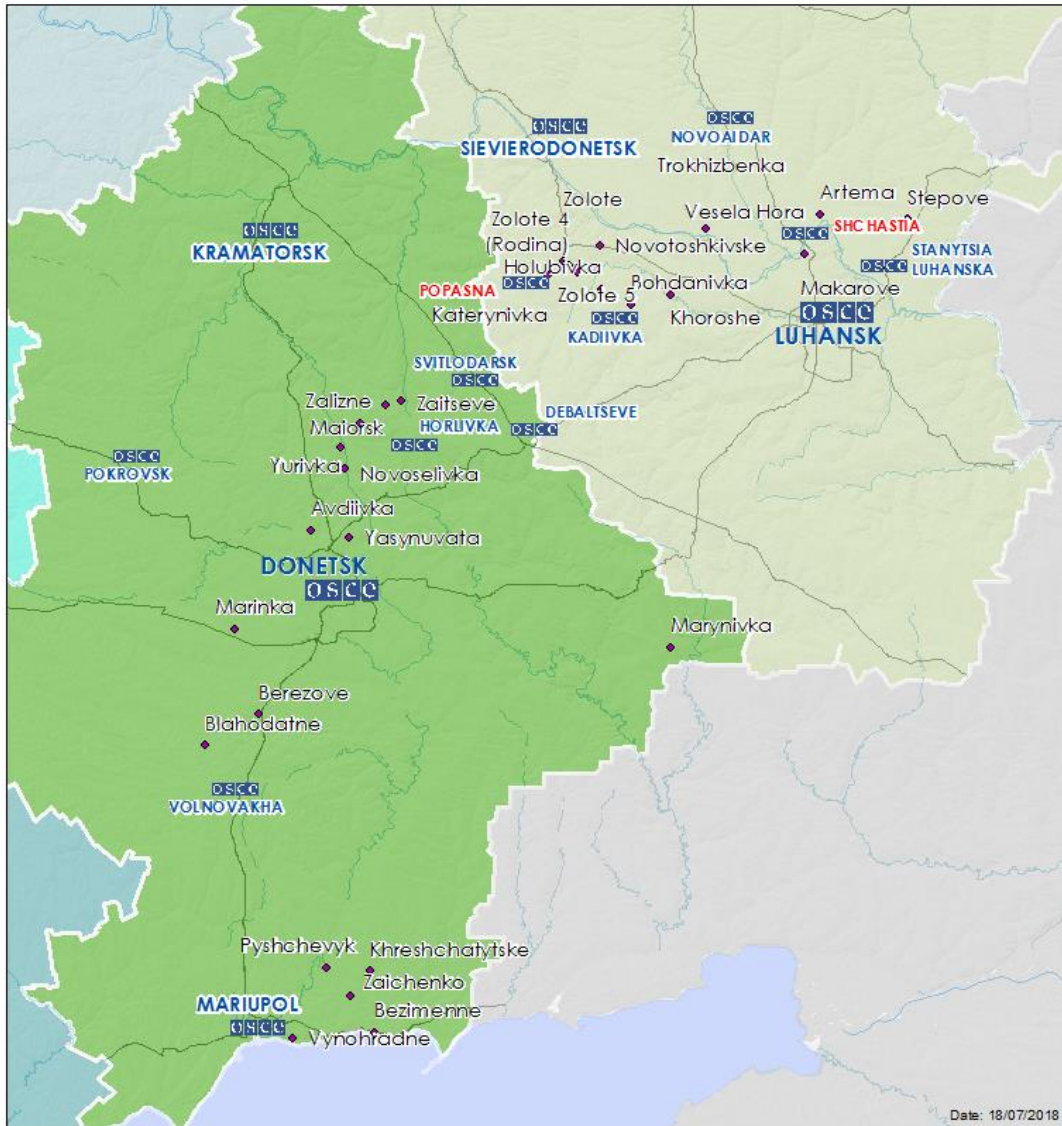

Мапа Донецької та Луганської областей²

² За рішенням Постійної ради №1117 від 21 березня 2014 року, СММ базується у десяти містах на всій території України (Херсон, Одеса, Львів, Івано-Франківськ, Харків, Донецьк, Дніпро, Чернівці, Луганськ і Київ). Ця мапа східної України призначена для ілюстративних цілей. На ній вказані населені пункти, згадані у звіті, а також ті, де є офіси СММ (команди спостерігачів, представництва і передові патрульні бази) в Донецькій і Луганській областях. (Червоним кольором виділені передові патрульні бази, з яких співробітники СММ були тимчасово передислоковані згідно з рекомендаціями експертів з безпеки з деяких держав-учасниць ОБСЄ та з урахуванням вимог СММ щодо безпеки).